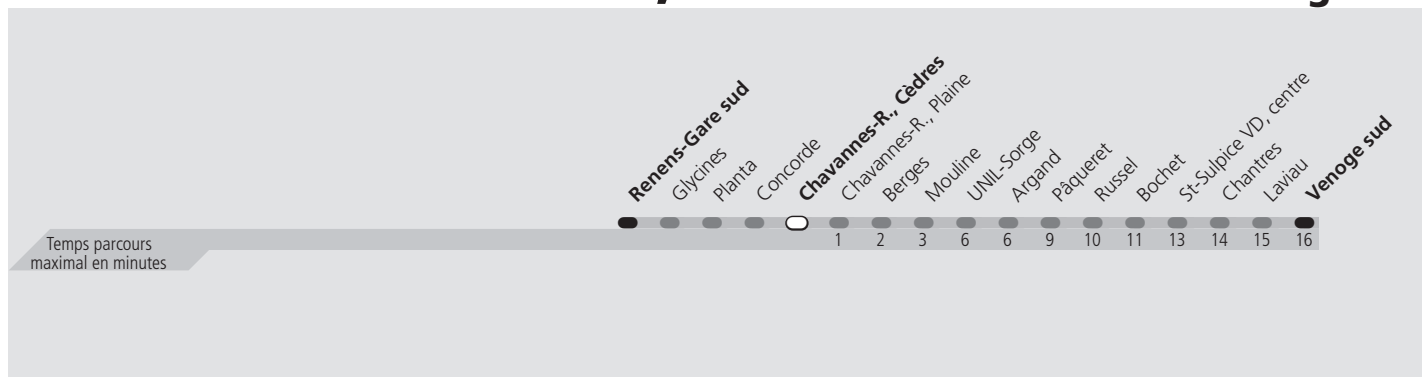

ti 31 Chavannes-R., Cèdres

Direction > **Venoge sud**

	Lundi-Vendredi	Samedi	Dimanche & Fêtes	Vacances
04h				L'horaire lundi-vendredi est appliqué
05h	43 58	38 53	38 53	
06h	13 28 38 53	08 23 38 53	08 23 38 53	
07h	08 24 39 54	08 23 38 53	08 23 38 53	
08h	09 24 39 54	08 23 38 53	08 23 38 53	
09h	09 24 39 54	08 23 38 53	08 23 38 53	
10h	09 24 39 54	09 24 39 54	08 23 38 53	
11h	09 24 39 54	09 24 39 54	08 23 38 53	
12h	09 24 39 54	09 24 39 54	08 23 38 53	
13h	09 24 39 54	09 24 39 54	08 23 38 53	
14h	09 24 39 54	09 24 39 54	08 23 38 53	
15h	09 24 39 54	09 24 39 54	08 23 38 53	
16h	10 25 40 55	09 24 39 54	08 23 38 53	
17h	10 25 40 55	09 24 39 54	08 23 38 53	
18h	09 24 39 54	09 24 39 54	08 23 38 53	
19h	09 24 39 54	08 23 38 53	08 23 38 53	
20h	09 24 39 54	08 23 38 53	08 23 38 53	
21h	08 23 38 53	08 23 38 53	08 23 38 53	
22h	08 23 38 53	08 23 38 53	08 23 38 53	
23h	08 23 38 53	08 23 38 53	08 23 38 53	
00h	08 23	08 23	08 23	
01h				