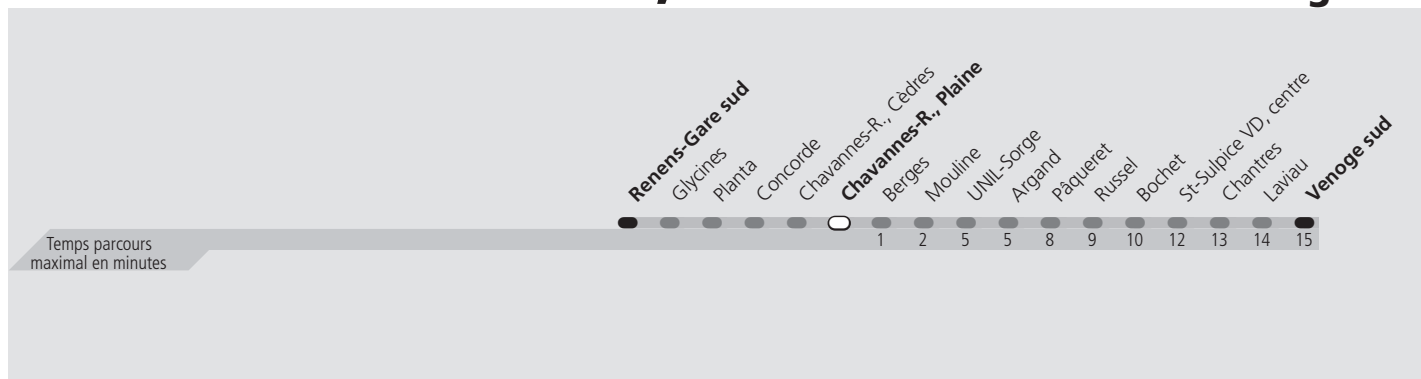

ti 31 Chavannes-R., Plaine

Direction > **Venoge sud**

	Lundi-Vendredi	Samedi	Dimanche & Fêtes	Vacances
04h				L'horaire lundi-vendredi est appliqué
05h	44 59	39 54	39 54	
06h	14 29 39 54	09 24 39 54	09 24 39 54	
07h	09 25 40 55	09 24 39 54	09 24 39 54	
08h	10 25 40 55	09 24 39 54	09 24 39 54	
09h	10 25 40 55	09 24 39 54	09 24 39 54	
10h	10 25 40 55	10 25 40 55	09 24 39 54	
11h	10 25 40 55	10 25 40 55	09 24 39 54	
12h	10 25 40 55	10 25 40 55	09 24 39 54	
13h	10 25 40 55	10 25 40 55	09 24 39 54	
14h	10 25 40 55	10 25 40 55	09 24 39 54	
15h	10 25 40 55	10 25 40 55	09 24 39 54	
16h	11 26 41 56	10 25 40 55	09 24 39 54	
17h	11 26 41 56	10 25 40 55	09 24 39 54	
18h	10 25 40 55	10 25 40 55	09 24 39 54	
19h	10 25 40 55	09 24 39 54	09 24 39 54	
20h	10 25 40 55	09 24 39 54	09 24 39 54	
21h	09 24 39 54	09 24 39 54	09 24 39 54	
22h	09 24 39 54	09 24 39 54	09 24 39 54	
23h	09 24 39 54	09 24 39 54	09 24 39 54	
00h	09 24	09 24	09 24	
01h				