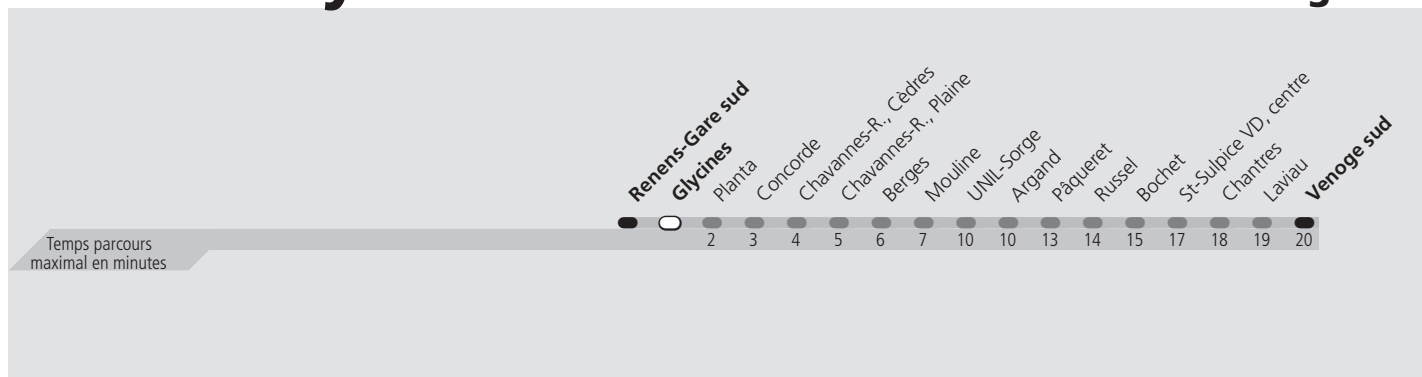

tl 31 Glycines

Direction > **Venoge sud**

	Lundi-Vendredi	Samedi	Dimanche & Fêtes	Vacances
04h				L'horaire lundi-vendredi est appliqué
05h	41 56	36 51	36 51	
06h	11 26 36 51	06 21 36 51	06 21 36 51	
07h	06 21 36 51	06 21 36 51	06 21 36 51	
08h	06 21 36 51	06 21 36 51	06 21 36 51	
09h	06 21 36 51	06 21 36 51	06 21 36 51	
10h	06 21 36 51	06 21 36 51	06 21 36 51	
11h	06 21 36 51	06 21 36 51	06 21 36 51	
12h	06 21 36 51	06 21 36 51	06 21 36 51	
13h	06 21 36 51	06 21 36 51	06 21 36 51	
14h	06 21 36 51	06 21 36 51	06 21 36 51	
15h	06 21 36 51	06 21 36 51	06 21 36 51	
16h	06 21 36 51	06 21 36 51	06 21 36 51	
17h	06 21 36 51	06 21 36 51	06 21 36 51	
18h	06 21 36 51	06 21 36 51	06 21 36 51	
19h	06 21 36 51	06 21 36 51	06 21 36 51	
20h	06 21 36 51	06 21 36 51	06 21 36 51	
21h	06 21 36 51	06 21 36 51	06 21 36 51	
22h	06 21 36 51	06 21 36 51	06 21 36 51	
23h	06 21 36 51	06 21 36 51	06 21 36 51	
00h	06 21	06 21	06 21	
01h				