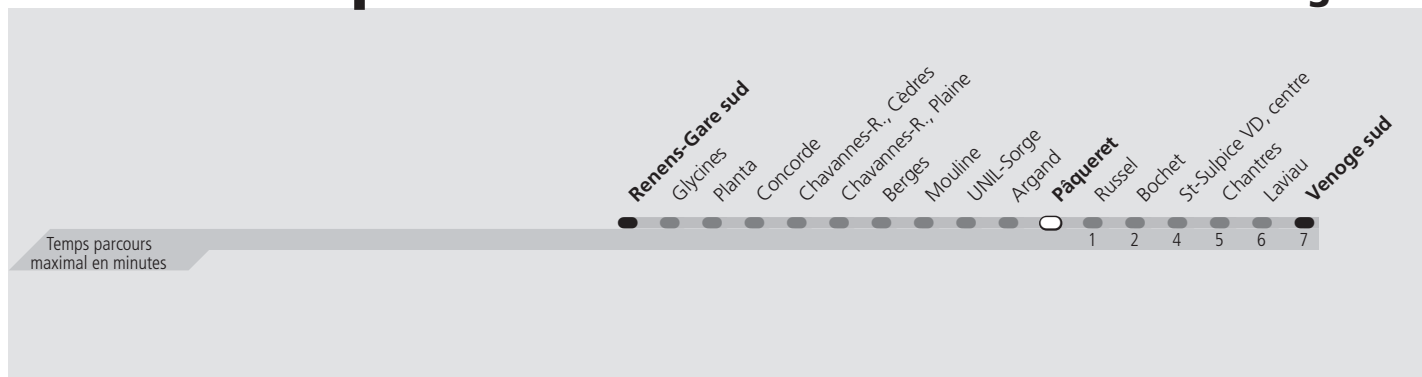

# ti 31 Pâqueret

Direction > **Venoge sud**

	Lundi-Vendredi	Samedi	Dimanche & Fêtes	Vacances
<b>04h</b>				L'horaire lundi-vendredi est appliqué
<b>05h</b>	51	45	45	
<b>06h</b>	06 21 36 46	00 15 30 45	00 15 30 45	
<b>07h</b>	01 16 33 48	00 15 30 45	00 15 30 45	
<b>08h</b>	03 18 33 48	00 15 30 45	00 15 30 45	
<b>09h</b>	02 17 32 47	00 15 30 45	00 15 30 45	
<b>10h</b>	02 17 32 47	00 16 31 46	00 15 30 45	
<b>11h</b>	02 17 32 47	01 16 31 46	00 15 30 45	
<b>12h</b>	02 17 32 47	01 16 31 46	00 15 30 45	
<b>13h</b>	02 17 32 47	01 16 31 46	00 15 30 45	
<b>14h</b>	02 17 32 47	01 16 31 46	00 15 30 45	
<b>15h</b>	02 17 33 48	01 16 31 46	00 15 30 45	
<b>16h</b>	03 19 34 49	01 16 31 46	00 15 30 45	
<b>17h</b>	04 19 34 49	01 16 31 46	00 15 30 45	
<b>18h</b>	04 18 33 48	01 16 31 46	00 15 30 45	
<b>19h</b>	02 17 32 47	01 15 30 45	00 15 30 45	
<b>20h</b>	02 17 32 47	00 15 30 45	00 15 30 45	
<b>21h</b>	02 15 30 45	00 15 30 45	00 15 30 45	
<b>22h</b>	00 15 30 45	00 15 30 45	00 15 30 45	
<b>23h</b>	00 15 30 45	00 15 30 45	00 15 30 45	
<b>00h</b>	00 15 30	00 15 30	00 15 30	
<b>01h</b>				