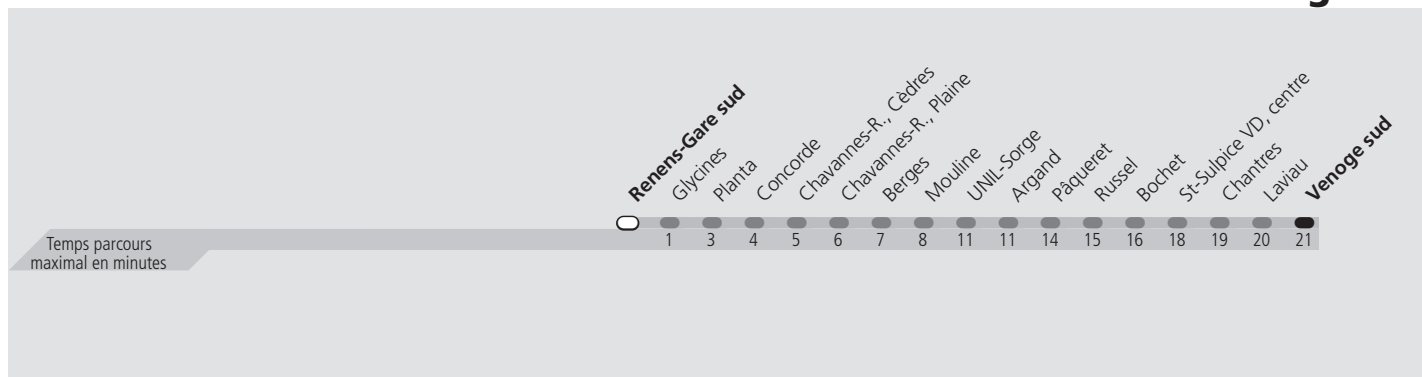

ti 31 Renens-Gare sud

Direction > **Venoge sud**

	Lundi-Vendredi	Samedi	Dimanche & Fêtes	Vacances
04h				L'horaire lundi-vendredi est appliqué
05h	40 55	35 50	35 50	
06h	10 25 35 50	05 20 35 50	05 20 35 50	
07h	05 20 35 50	05 20 35 50	05 20 35 50	
08h	05 20 35 50	05 20 35 50	05 20 35 50	
09h	05 20 35 50	05 20 35 50	05 20 35 50	
10h	05 20 35 50	05 20 35 50	05 20 35 50	
11h	05 20 35 50	05 20 35 50	05 20 35 50	
12h	05 20 35 50	05 20 35 50	05 20 35 50	
13h	05 20 35 50	05 20 35 50	05 20 35 50	
14h	05 20 35 50	05 20 35 50	05 20 35 50	
15h	05 20 35 50	05 20 35 50	05 20 35 50	
16h	05 20 35 50	05 20 35 50	05 20 35 50	
17h	05 20 35 50	05 20 35 50	05 20 35 50	
18h	05 20 35 50	05 20 35 50	05 20 35 50	
19h	05 20 35 50	05 20 35 50	05 20 35 50	
20h	05 20 35 50	05 20 35 50	05 20 35 50	
21h	05 20 35 50	05 20 35 50	05 20 35 50	
22h	05 20 35 50	05 20 35 50	05 20 35 50	
23h	05 20 35 50	05 20 35 50	05 20 35 50	
00h	05 20	05 20	05 20	
01h				