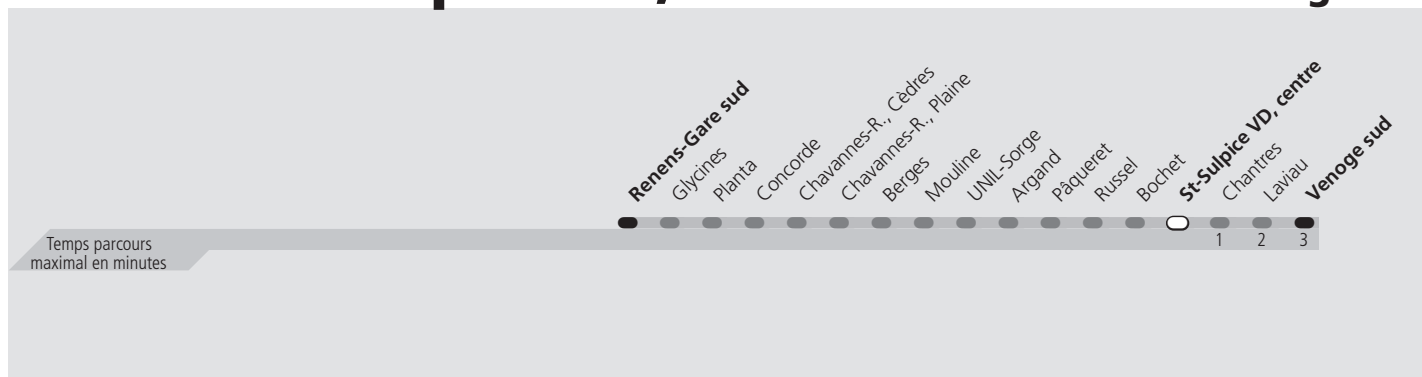

ti 31 St-Sulpice VD, centre

Direction > **Venoge sud**

	Lundi-Vendredi	Samedi	Dimanche & Fêtes	Vacances
04h				L'horaire lundi-vendredi est appliqué
05h	55	48	48	
06h	10 25 40 50	03 18 33 48	03 18 33 48	
07h	05 20 37 52	04 19 34 49	03 18 33 48	
08h	07 22 37 52	04 19 34 49	03 18 33 48	
09h	06 21 36 51	04 19 34 49	03 18 33 48	
10h	06 21 36 51	04 20 35 50	03 18 33 48	
11h	06 21 36 51	05 20 35 50	03 18 33 48	
12h	06 21 36 51	05 20 35 50	03 18 33 48	
13h	06 21 36 51	05 20 35 50	03 18 33 48	
14h	06 21 36 51	05 20 35 50	03 18 33 48	
15h	06 21 37 52	05 20 35 50	03 18 33 48	
16h	07 23 38 53	05 20 35 50	03 18 33 48	
17h	08 23 38 53	05 20 35 50	03 18 33 48	
18h	08 22 37 52	05 20 35 50	03 18 33 48	
19h	06 21 36 51	05 19 34 49	03 18 33 48	
20h	06 21 35 50	04 19 34 49	03 18 33 48	
21h	05 18 33 48	03 18 33 48	03 18 33 48	
22h	03 18 33 48	03 18 33 48	03 18 33 48	
23h	03 18 33 48	03 18 33 48	03 18 33 48	
00h	03 18 33	03 18 33	03 18 33	
01h				