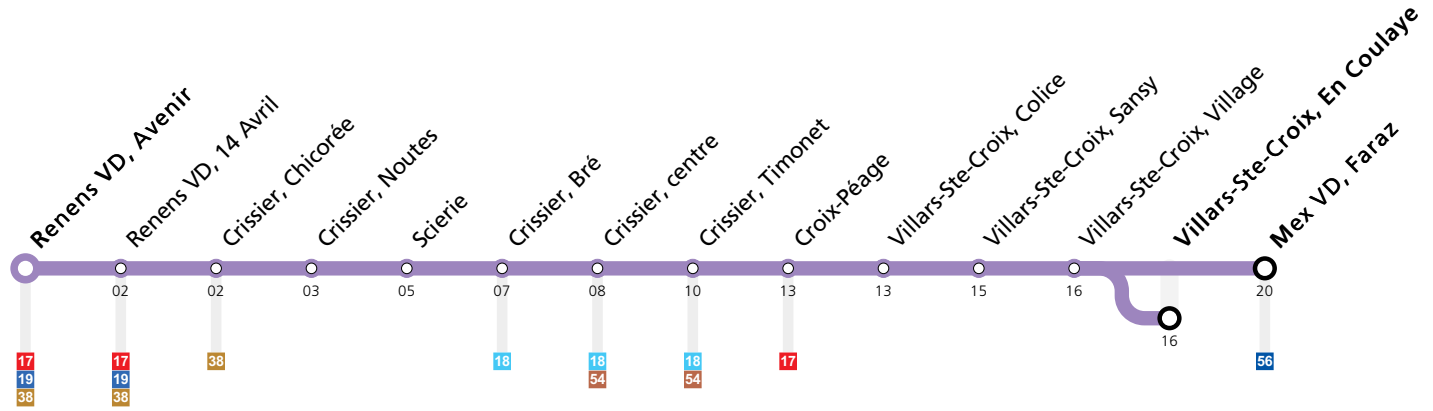

Samedi