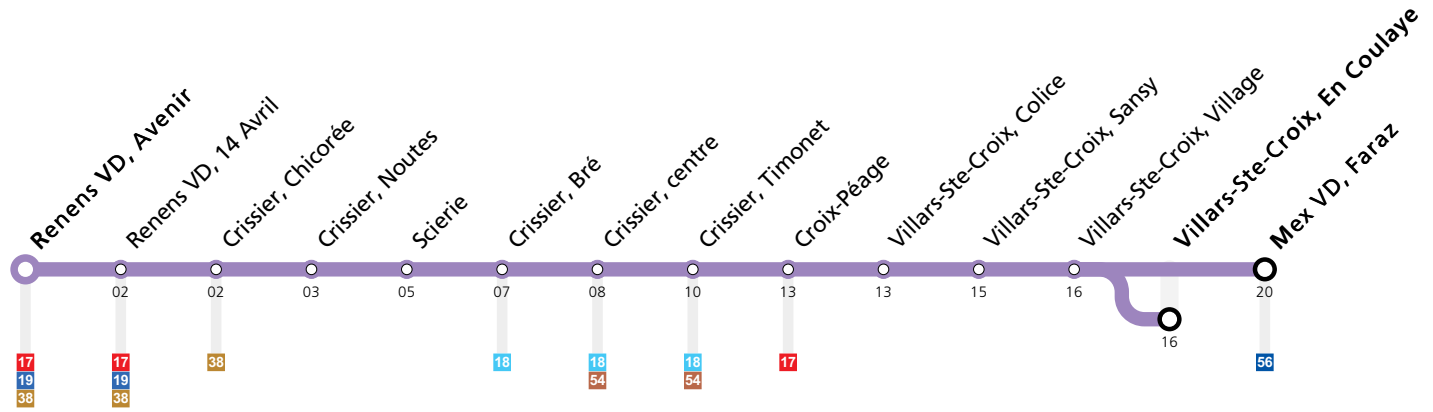

Dimanche et Fêtes