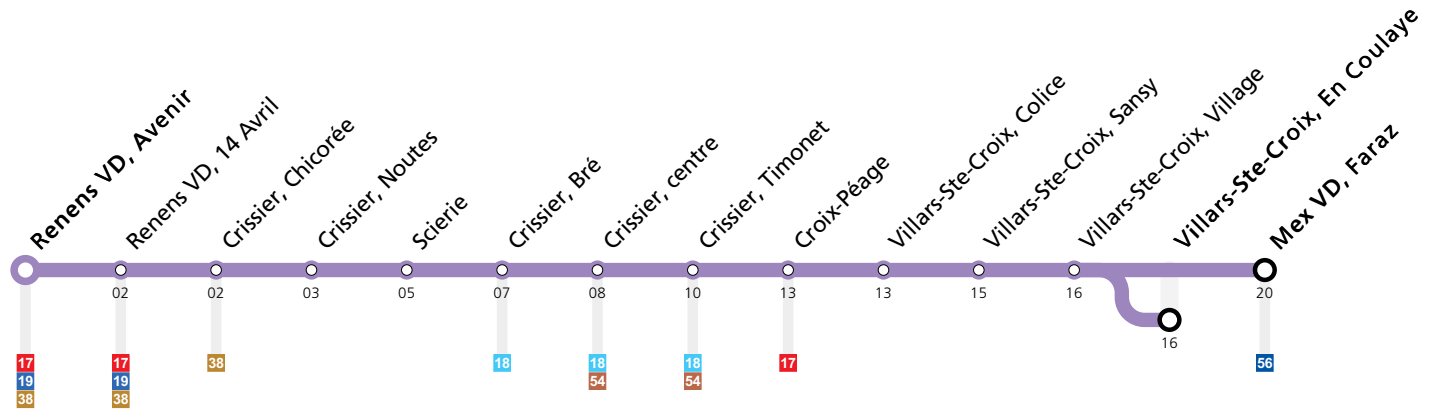

Vacances (Lundi-Vendredi)