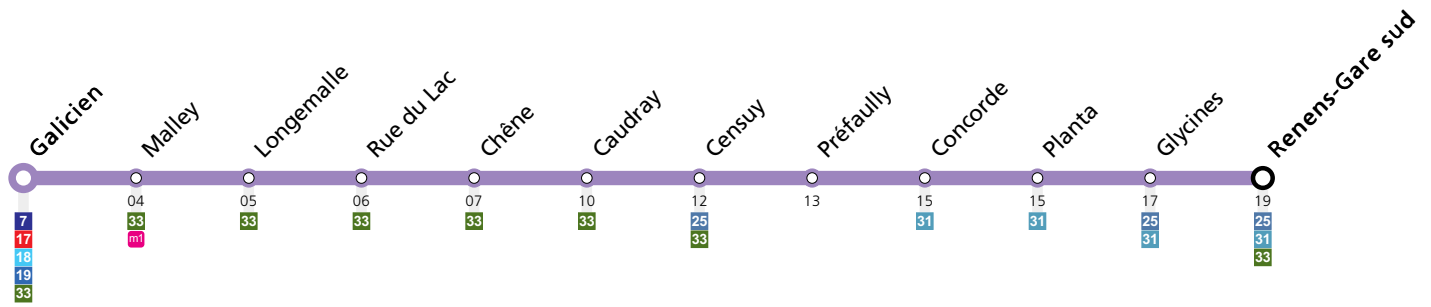

Dimanche et Fêtes

Galicien	20:35	20:48	21:03	21:16	21:31	21:47	22:02	22:17	22:32	22:47	23:02	23:17	23:32	23:47	00:02	00:17
Malley	20:37	20:50	21:05	21:18	21:33	21:49	22:04	22:19	22:34	22:49	23:04	23:19	23:34	23:49	00:04	00:19
Longemalle	20:38	20:51	21:06	21:19	21:34	21:50	22:05	22:20	22:35	22:50	23:05	23:20	23:35	23:50	00:05	00:20
Rue du Lac	20:38	20:51	21:06	21:19	21:34	21:50	22:05	22:20	22:35	22:50	23:05	23:20	23:35	23:50	00:05	00:20
Chêne	20:39	20:52	21:07	21:20	21:35	21:51	22:06	22:21	22:36	22:51	23:06	23:21	23:36	23:51	00:06	00:21
Caudray	20:41	20:54	21:09	21:22	21:37	21:53	22:08	22:23	22:38	22:53	23:08	23:23	23:38	23:53	00:08	00:23
Censuy	20:42	20:55	21:10	21:23	21:38	21:54	22:09	22:24	22:39	22:54	23:09	23:24	23:39	23:54	00:09	00:24
Préfaully	20:43	20:56	21:11	21:24	21:39	21:55	22:10	22:25	22:40	22:55	23:10	23:25	23:40	23:55	00:10	00:25
Concorde	20:45	20:58	21:13	21:26	21:41	21:57	22:11	22:26	22:41	22:56	23:11	23:26	23:41	23:56	00:11	00:26
Planta	20:45	20:58	21:13	21:26	21:41	21:57	22:11	22:26	22:41	22:56	23:11	23:26	23:41	23:56	00:11	00:26
Glycines	20:46	20:59	21:14	21:27	21:42	21:58	22:12	22:27	22:42	22:57	23:12	23:27	23:42	23:57	00:12	00:27
Renens-Gare sud	20:48	21:01	21:16	21:29	21:44	22:00	22:14	22:29	22:44	22:59	23:14	23:29	23:44	23:59	00:14	00:29

Remarques:

▲ Passage prévu dans les minutes données

Fêtes: Noël, Nouvel An, 2 janvier, Vendredi Saint, Lundi de Pâques, Ascension, Lundi de Pentecôte, 1er août et Lundi du Jeûne fédéral

Vacances: 23.12.2023 au 07.01.2024, 10.02.2024 au 18.02.2024, 29.03.2024 au 14.04.2024, 09.05.2024 au 12.05.2024, 29.06.2024 au 18.08.2024, 12.10.2024 au 27.10.2024

Les horaires peuvent être modifiés selon les conditions de circulation.