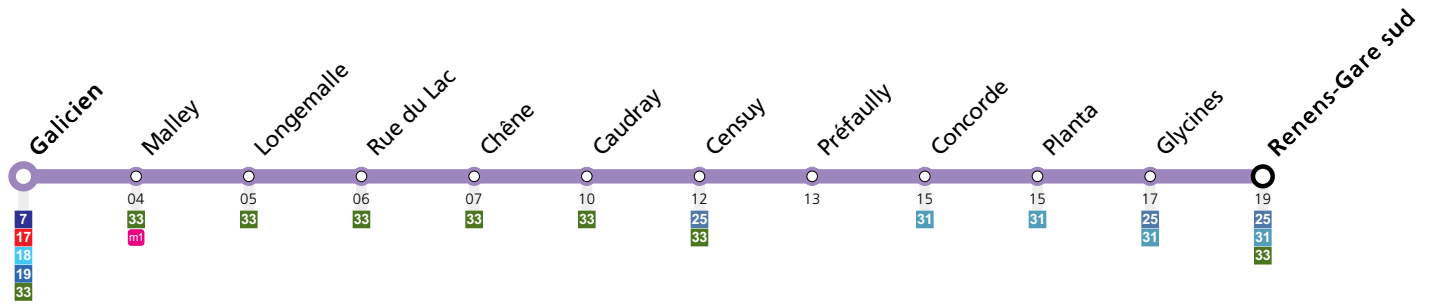

Jusqu'à la fin des travaux en gare de Renens, la ligne 32 sera partagée en 2 parties Sud et Nord indépendantes

**Merci de consulter les pages suivantes pour plus d'informations sur les horaires**