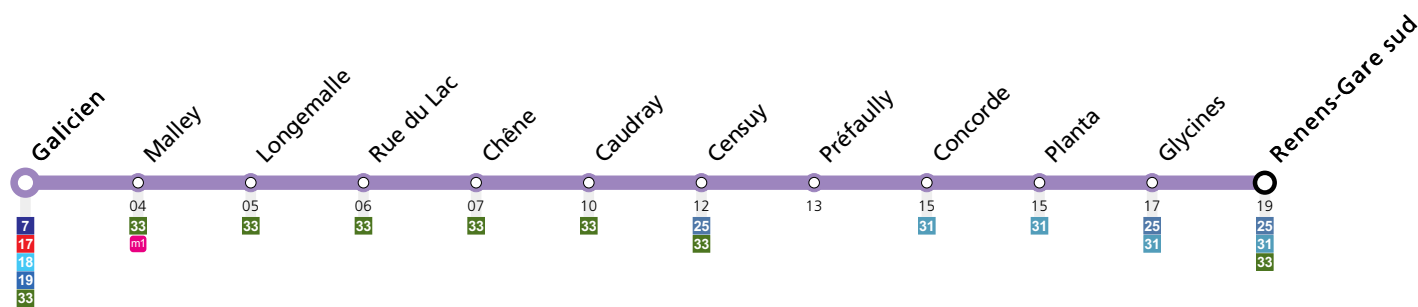

Lundi-Vendredi

Galicien	21:02	21:17	21:32	21:47	22:02	22:17	22:32	22:47	23:02	23:17	23:32	23:47	00:02	00:17
Malley	21:04	21:19	21:34	21:49	22:04	22:19	22:34	22:49	23:04	23:19	23:34	23:49	00:04	00:19
Longemalle	21:05	21:20	21:35	21:50	22:05	22:20	22:35	22:50	23:05	23:20	23:35	23:50	00:05	00:20
Rue du Lac	21:05	21:20	21:35	21:50	22:05	22:20	22:35	22:50	23:05	23:20	23:35	23:50	00:05	00:20
Chêne	21:06	21:21	21:36	21:51	22:06	22:21	22:36	22:51	23:06	23:21	23:36	23:51	00:06	00:21
Caudray	21:08	21:23	21:38	21:53	22:08	22:23	22:38	22:53	23:08	23:23	23:38	23:53	00:08	00:23
Censuy	21:09	21:24	21:39	21:54	22:09	22:24	22:39	22:54	23:09	23:24	23:39	23:54	00:09	00:24
Préfaully	21:10	21:25	21:40	21:55	22:10	22:25	22:40	22:55	23:10	23:25	23:40	23:55	00:10	00:25
Concorde	21:12	21:27	21:42	21:57	22:11	22:26	22:41	22:56	23:11	23:26	23:41	23:56	00:11	00:26
Planta	21:12	21:27	21:42	21:57	22:11	22:26	22:41	22:56	23:11	23:26	23:41	23:56	00:11	00:26
Glycines	21:13	21:28	21:43	21:58	22:12	22:27	22:42	22:57	23:12	23:27	23:42	23:57	00:12	00:27
Renens-Gare sud	21:15	21:30	21:45	22:00	22:14	22:29	22:44	22:59	23:14	23:29	23:44	23:59	00:14	00:29

Remarques:

▲ Passage prévu dans les minutes données

Fêtes: Noël, Nouvel An, 2 janvier, Vendredi Saint, Lundi de Pâques, Ascension, Lundi de Pentecôte, 1er août et Lundi du Jeûne fédéral

Vacances: 23.12.2023 au 07.01.2024, 10.02.2024 au 18.02.2024, 29.03.2024 au 14.04.2024, 09.05.2024 au 12.05.2024, 29.06.2024 au 18.08.2024, 12.10.2024 au 27.10.2024

Les horaires peuvent être modifiés selon les conditions de circulation.