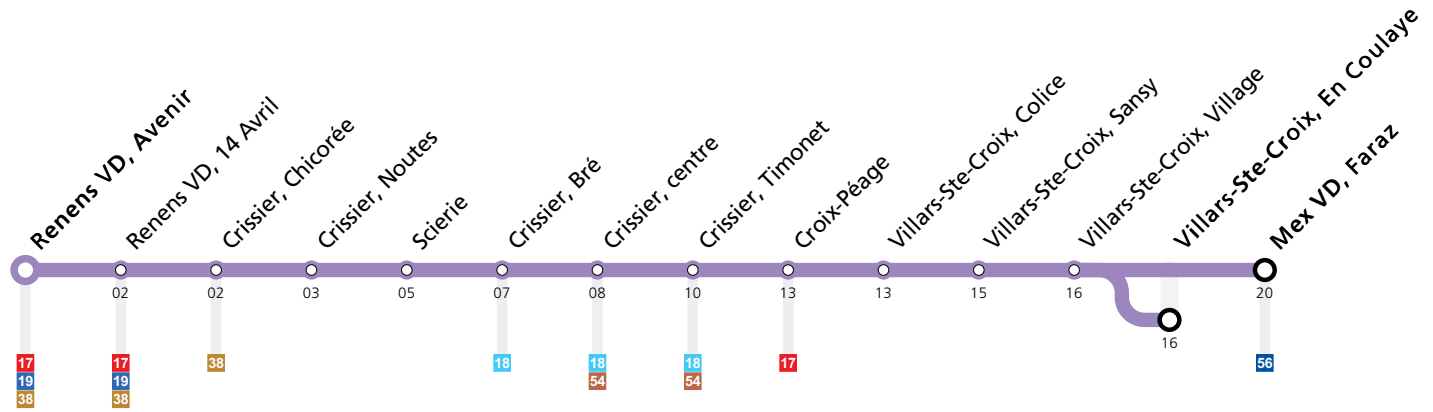

Dimanche et Fêtes