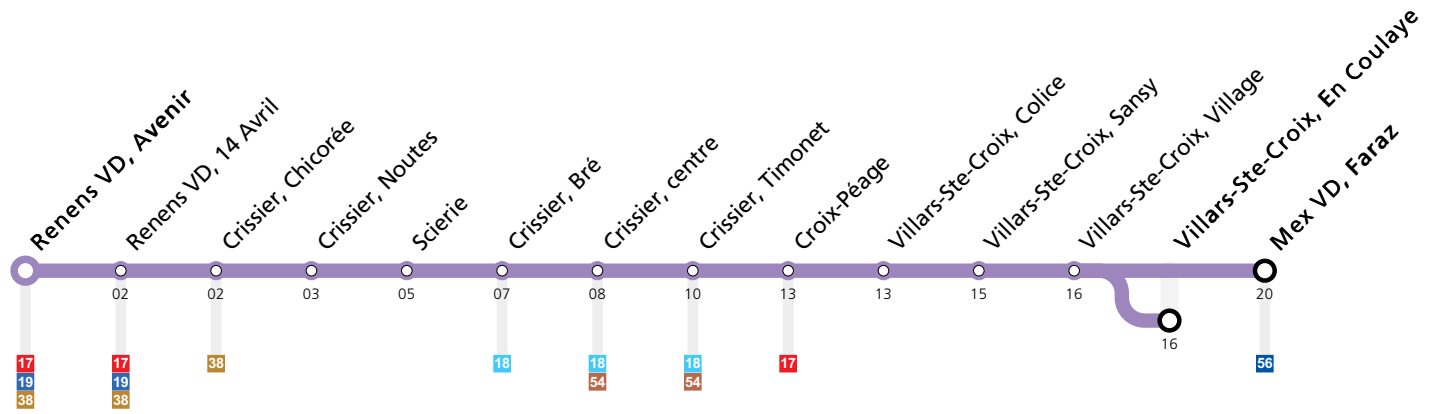

Vacances (Lundi-Vendredi)