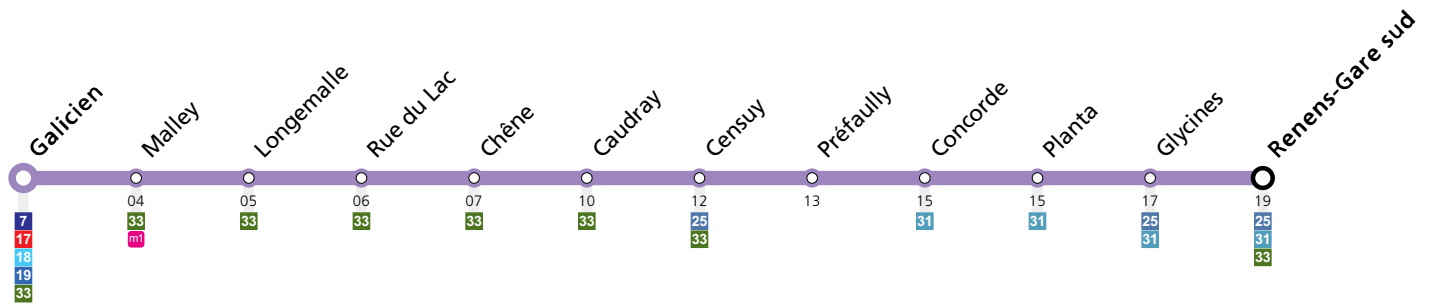

Samedi