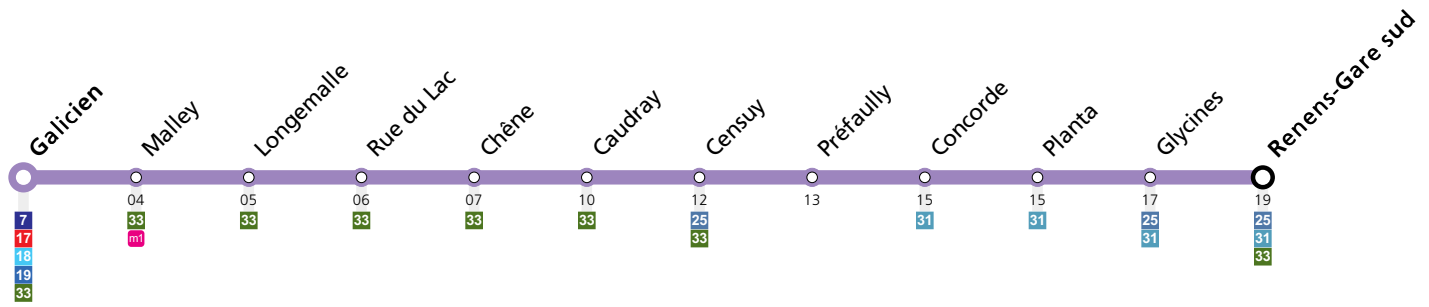

Samedi

Galicien	21:03	21:18	21:33	21:48	22:02	22:17	22:32	22:47	23:02	23:17	23:32	23:47	00:02	00:17
Malley	21:05	21:20	21:35	21:50	22:04	22:19	22:34	22:49	23:04	23:19	23:34	23:49	00:04	00:19
Longemalle	21:06	21:21	21:36	21:51	22:05	22:20	22:35	22:50	23:05	23:20	23:35	23:50	00:05	00:20
Rue du Lac	21:06	21:21	21:36	21:51	22:05	22:20	22:35	22:50	23:05	23:20	23:35	23:50	00:05	00:20
Chêne	21:07	21:22	21:37	21:52	22:06	22:21	22:36	22:51	23:06	23:21	23:36	23:51	00:06	00:21
Caudray	21:09	21:24	21:39	21:54	22:08	22:23	22:38	22:53	23:08	23:23	23:38	23:53	00:08	00:23
Censuy	21:10	21:25	21:40	21:55	22:09	22:24	22:39	22:54	23:09	23:24	23:39	23:54	00:09	00:24
Préfaully	21:11	21:26	21:41	21:56	22:10	22:25	22:40	22:55	23:10	23:25	23:40	23:55	00:10	00:25
Concorde	21:12	21:27	21:42	21:57	22:11	22:26	22:41	22:56	23:11	23:26	23:41	23:56	00:11	00:26
Planta	21:12	21:27	21:42	21:57	22:11	22:26	22:41	22:56	23:11	23:26	23:41	23:56	00:11	00:26
Glycines	21:13	21:28	21:43	21:58	22:12	22:27	22:42	22:57	23:12	23:27	23:42	23:57	00:12	00:27
Renens-Gare sud	21:15	21:30	21:45	22:00	22:14	22:29	22:44	22:59	23:14	23:29	23:44	23:59	00:14	00:29

Remarques:

▲ Passage prévu dans les minutes données

Fêtes: Noël, Nouvel An, 2 janvier, Vendredi Saint, Lundi de Pâques, Ascension, Lundi de Pentecôte, 1er août et Lundi du Jeûne fédéral

Vacances: 23.12.2023 au 07.01.2024, 10.02.2024 au 18.02.2024, 29.03.2024 au 14.04.2024, 09.05.2024 au 12.05.2024, 29.06.2024 au 18.08.2024, 12.10.2024 au 27.10.2024

Les horaires peuvent être modifiés selon les conditions de circulation.