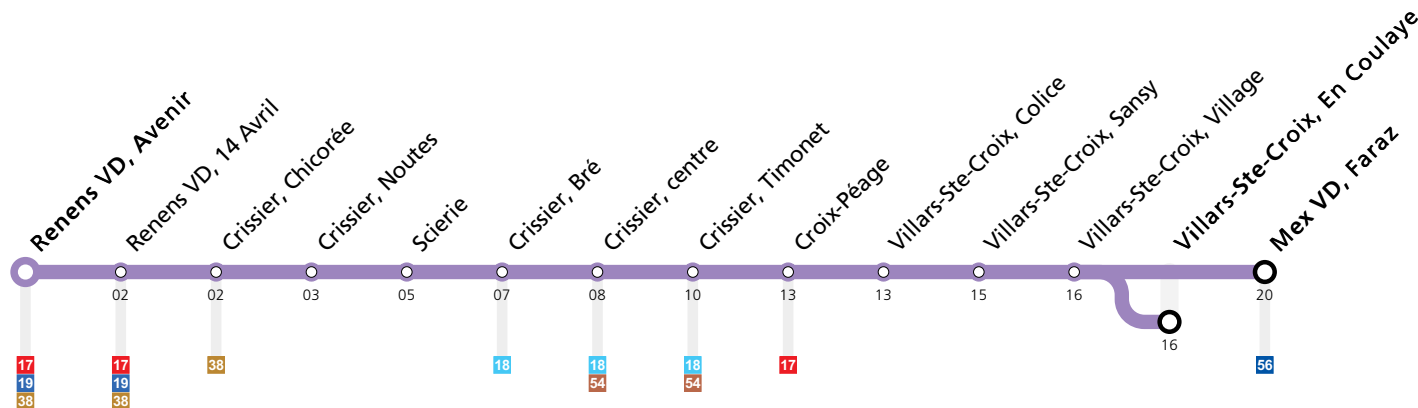

Lundi-Vendredi

Renens VD, Avenir	00:45
Renens VD, 14 Avril	00:47
Crissier, Chicorée	00:47
Crissier, Noutes	00:48
Scierie	00:49
Crissier, Bré	00:50
Crissier, centre	00:51
Crissier, Timonet	00:52
Croix-Péage	00:54
Villars-Ste-Croix, Colice	00:54
Villars-Ste-Croix, Sansy	00:55
Villars-Ste-Croix, Village	00:56
Villars-Ste-Croix, En Coulaye	00:57
Mex VD, Faraz	

Remarques:

▲ Passage prévu dans les minutes données

Fêtes: Noël, Nouvel An, 2 janvier, Vendredi Saint, Lundi de Pâques, Ascension, Lundi de Pentecôte, 1er août et Lundi du Jeûne fédéral

Vacances: 23.12.2023 au 07.01.2024, 10.02.2024 au 18.02.2024, 29.03.2024 au 14.04.2024, 09.05.2024 au 12.05.2024, 29.06.2024 au 18.08.2024, 12.10.2024 au 27.10.2024

Les horaires peuvent être modifiés selon les conditions de circulation.