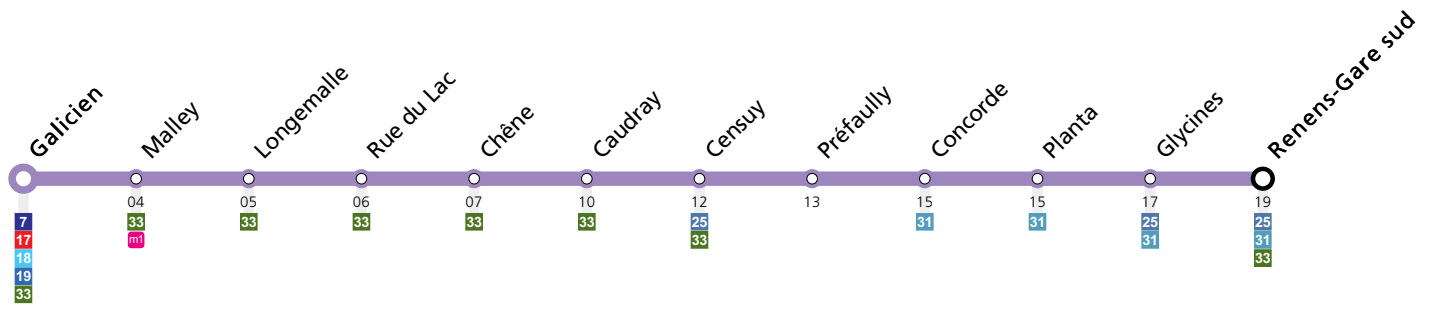

Vacances (Lundi-Vendredi)

Galicien	21:02	21:17	21:32	21:47	22:02	22:17	22:32	22:47	23:02	23:17	23:32	23:47	00:02	00:17
Malley	21:04	21:19	21:34	21:49	22:04	22:19	22:34	22:49	23:04	23:19	23:34	23:49	00:04	00:19
Longemalle	21:05	21:20	21:35	21:50	22:05	22:20	22:35	22:50	23:05	23:20	23:35	23:50	00:05	00:20
Rue du Lac	21:05	21:20	21:35	21:50	22:05	22:20	22:35	22:50	23:05	23:20	23:35	23:50	00:05	00:20
Chêne	21:06	21:21	21:36	21:51	22:06	22:21	22:36	22:51	23:06	23:21	23:36	23:51	00:06	00:21
Caudray	21:08	21:23	21:38	21:53	22:08	22:23	22:38	22:53	23:08	23:23	23:38	23:53	00:08	00:23
Censuy	21:09	21:24	21:39	21:54	22:09	22:24	22:39	22:54	23:09	23:24	23:39	23:54	00:09	00:24
Préfaully	21:10	21:25	21:40	21:55	22:10	22:25	22:40	22:55	23:10	23:25	23:40	23:55	00:10	00:25
Concorde	21:12	21:27	21:42	21:57	22:11	22:26	22:41	22:56	23:11	23:26	23:41	23:56	00:11	00:26
Planta	21:12	21:27	21:42	21:57	22:11	22:26	22:41	22:56	23:11	23:26	23:41	23:56	00:11	00:26
Glycines	21:13	21:28	21:43	21:58	22:12	22:27	22:42	22:57	23:12	23:27	23:42	23:57	00:12	00:27
Renens-Gare sud	21:15	21:30	21:45	22:00	22:14	22:29	22:44	22:59	23:14	23:29	23:44	23:59	00:14	00:29

Remarques:

▲ Passage prévu dans les minutes données

Fêtes: Noël, Nouvel An, 2 janvier, Vendredi Saint, Lundi de Pâques, Ascension, Lundi de Pentecôte, 1er août et Lundi du Jeûne fédéral

Vacances: 23.12.2023 au 07.01.2024, 10.02.2024 au 18.02.2024, 29.03.2024 au 14.04.2024, 09.05.2024 au 12.05.2024, 29.06.2024 au 18.08.2024, 12.10.2024 au 27.10.2024

Les horaires peuvent être modifiés selon les conditions de circulation.