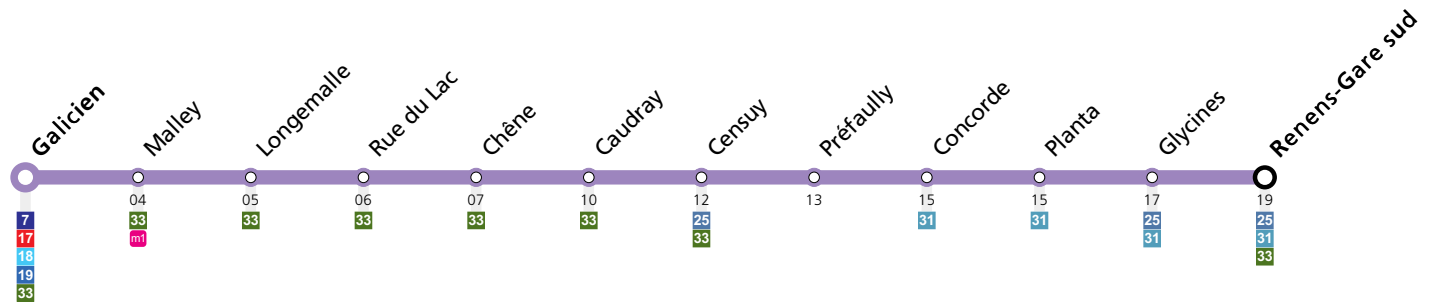

Vacances (Lundi-Vendredi)