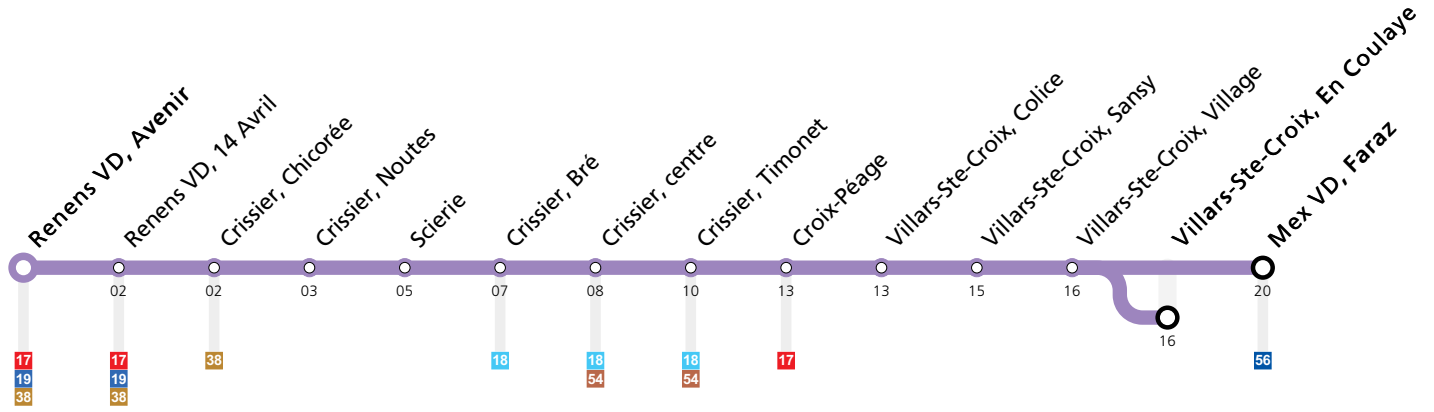

Lundi-Vendredi