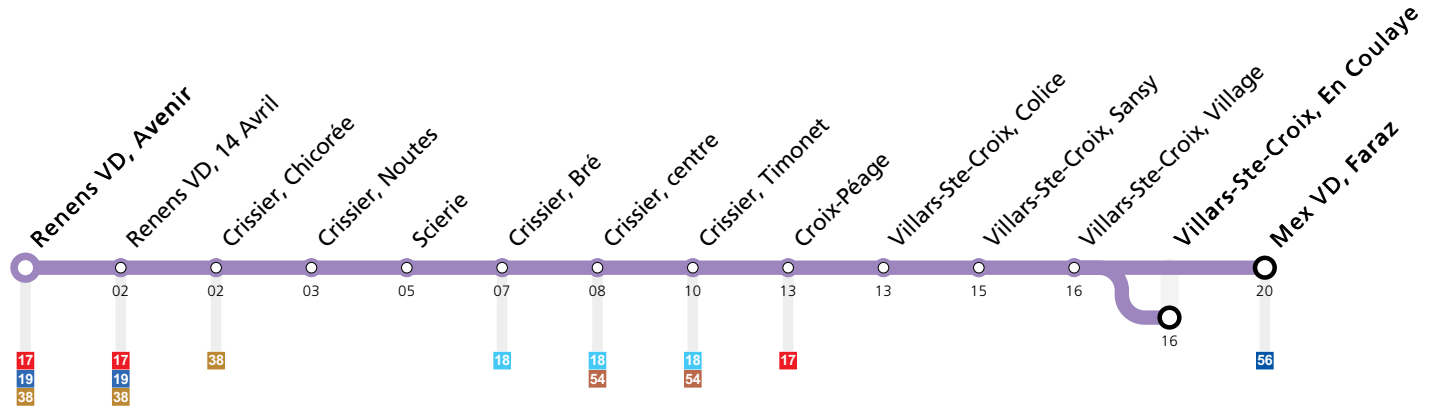

Samedi