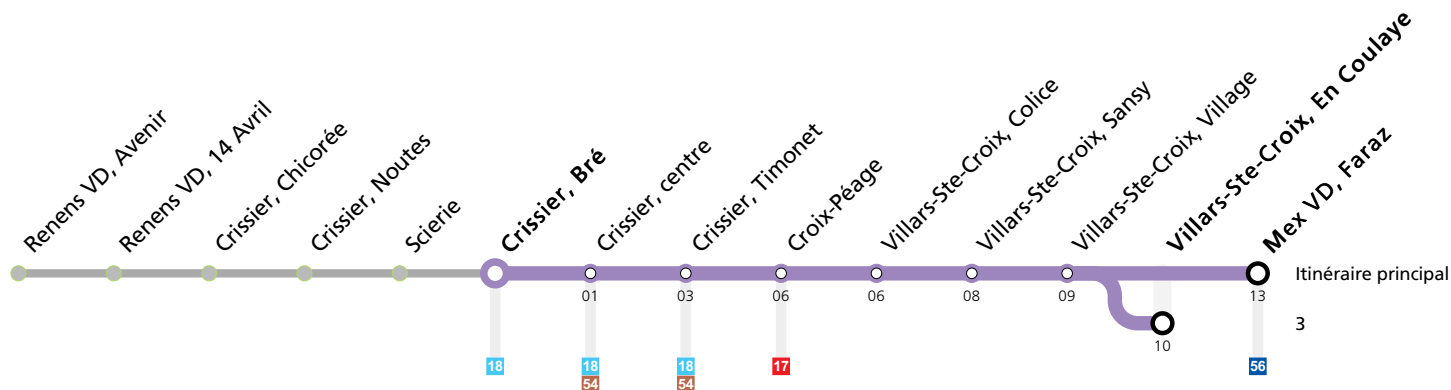

Crissier, Bré

Lundi-Vendredi	Samedi	Dimanche et Fêtes	Vacances (Lundi-Vendredi)	
05	46³	46³	46³	47³
06	01 15 27 37 45 54	01³ 16³ 31³ 46³	01³ 16³ 31³ 46³	02 17 25 34 44 54
07	05 17 28 39 51	01³ 16³ 31³ 47³	01³ 16³ 31³ 46³	04 14 25 37 47 58
08	02 13 24 36 47³ 57³	02³ 17³ 32³ 47³	01³ 16³ 31³ 46³	09 20 31 41³ 52³
09	08³ 19³ 30³ 42³ 57³	02³ 17³ 32³ 47³	01³ 16³ 31³ 46³	05³ 17³ 29³ 43³ 57³
10	12³ 27³ 42³ 57³	02³ 17³ 32³ 47³	00³ 15³ 29³ 44³ 59³	11³ 25³ 40³ 54³
11	12³ 27³ 39 51	02³ 17³ 32³ 47³	13³ 29³ 42³ 57³	09³ 22³ 33 45 58
12	03 16 30 45	02³ 17³ 32³ 47³	13³ 28³ 43³ 58³	13 28 43 58
13	00 15 30 45	02³ 17³ 32³ 47³	13³ 28³ 43³ 58³	12 27 42 57³
14	00³ 15³ 30³ 45³	02³ 17³ 32³ 47³	13³ 28³ 42³ 57³	12³ 27³ 42³ 57³
15	00³ 15³ 30³ 45	02³ 17³ 32³ 47³	12³ 27³ 42³ 57³	12³ 27³ 42 56
16	01 15 28 43 58	02³ 17³ 32³ 47³	12³ 27³ 42³ 57³	11 25 39 54
17	12 27 42 57	02³ 17³ 32³ 47³	12³ 27³ 42³ 57³	09 24 39 54
18	09³ 22³ 34³ 44³ 59³	02³ 17³ 32³ 47³	12³ 27³ 42³ 56³	08³ 21³ 35³ 50³
19	13³ 28³ 43³ 58³	02³ 17³ 32³ 47³	10³ 25³ 40³ 55³	04³ 19³ 34³ 48³
20	13³ 26³ 41³ 56³	02³ 16³ 31³ 46³	10³ 25³ 40³ 55³	03³ 15³ 26³ 39³ 54³
21	10³ 25³ 40³ 55³	01³ 13³ 28³ 40³ 55³	10³ 25³ 40³ 55³	09³ 24³ 39³ 54³
22	10³ 25³ 40³ 55³	10³ 25³ 40³ 55³	10³ 25³ 40³ 55³	09³ 24³ 39³ 54³
23	10³ 25³ 40³ 55³	10³ 25³ 40³ 55³	10³ 25³ 40³ 55³	09³ 24³ 39³ 54³
00	10³ 25³ 40³ 50³	10³ 25³ 40³ 50³	10³ 25³ 40³ 50³	09³ 24³ 39³

Horaires en ligne:

Remarques:

- ▲ Passage prévu dans les minutes données
- ³ Circule jusqu'à Villars-Ste-Croix, En Coulaye

Fêtes: Noël, Nouvel An, 2 janvier, Vendredi Saint, Lundi de Pâques, Ascension, Lundi de Pentecôte, 1er août et Lundi du Jeûne fédéral

Vacances: 23.12.2023 au 07.01.2024, 10.02.2024 au 18.02.2024, 29.03.2024 au 14.04.2024, 09.05.2024 au 12.05.2024, 29.06.2024 au 18.08.2024, 12.10.2024 au 27.10.2024

Les horaires peuvent être modifiés selon les conditions de circulation.