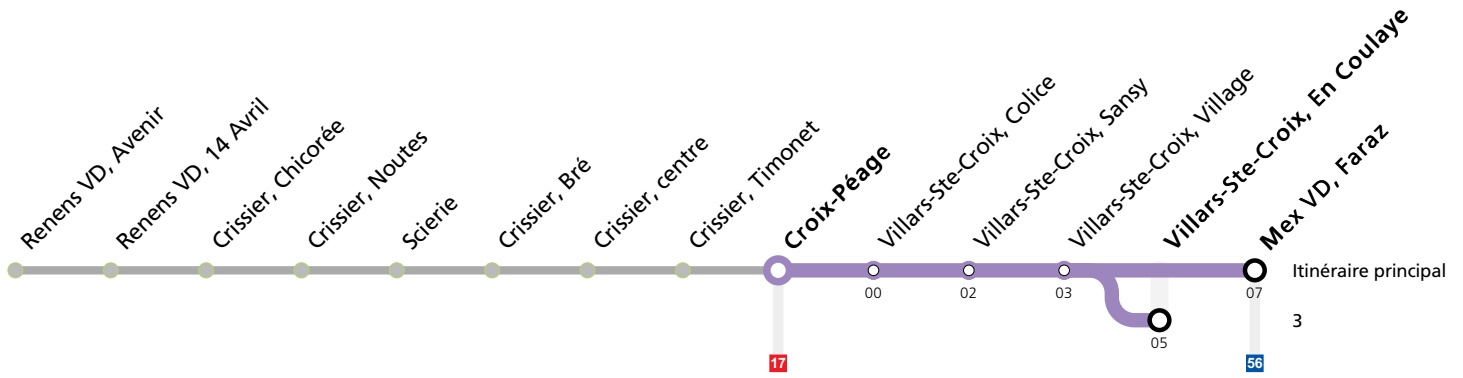

Croix-Péage

	Lundi-Vendredi	Samedi	Dimanche et Fêtes	Vacances (Lundi-Vendredi)
05	50 ³	50 ³	50 ³	51 ³
06	06 20 32 42 50 59	05 ³ 20 ³ 35 ³ 50 ³	05 ³ 20 ³ 35 ³ 50 ³	06 21 29 38 48 58
07	10 22 33 44 56	05 ³ 20 ³ 35 ³ 51 ³	05 ³ 20 ³ 35 ³ 50 ³	09 19 30 42 52
08	07 18 29 41 52 ³	06 ³ 21 ³ 36 ³ 51 ³	05 ³ 20 ³ 35 ³ 50 ³	03 14 25 36 46 ³ 57 ³
09	02 ³ 13 ³ 24 ³ 35 ³ 47 ³	06 ³ 21 ³ 36 ³ 51 ³	05 ³ 20 ³ 35 ³ 50 ³	10 ³ 22 ³ 34 ³ 48 ³
10	02 ³ 17 ³ 32 ³ 47 ³	06 ³ 21 ³ 36 ³ 51 ³	04 ³ 19 ³ 33 ³ 48 ³	02 ³ 16 ³ 30 ³ 45 ³ 59 ³
11	02 ³ 17 ³ 32 ³ 44 56	06 ³ 21 ³ 36 ³ 51 ³	03 ³ 17 ³ 33 ³ 46 ³	14 ³ 27 ³ 38 50
12	08 21 35 50	06 ³ 21 ³ 36 ³ 51 ³	01 ³ 17 ³ 32 ³ 47 ³	03 18 33 48
13	05 20 35 50	06 ³ 21 ³ 36 ³ 51 ³	02 ³ 17 ³ 32 ³ 47 ³	03 17 32 47
14	05 ³ 20 ³ 35 ³ 50 ³	06 ³ 21 ³ 36 ³ 51 ³	02 ³ 17 ³ 32 ³ 46 ³	02 ³ 17 ³ 32 ³ 47 ³
15	05 ³ 20 ³ 35 ³ 50	06 ³ 21 ³ 36 ³ 51 ³	01 ³ 16 ³ 31 ³ 46 ³	02 ³ 17 ³ 32 ³ 47
16	07 21 34 49	06 ³ 21 ³ 36 ³ 51 ³	01 ³ 16 ³ 31 ³ 46 ³	01 16 30 44 59
17	04 18 33 48	06 ³ 21 ³ 36 ³ 51 ³	01 ³ 16 ³ 31 ³ 46 ³	14 29 44 59
18	02 14 ³ 27 ³ 39 ³ 49 ³	06 ³ 21 ³ 36 ³ 51 ³	01 ³ 16 ³ 31 ³ 46 ³	13 ³ 26 ³ 40 ³ 55 ³
19	04 ³ 18 ³ 33 ³ 48 ³	06 ³ 21 ³ 36 ³ 51 ³	00 ³ 14 ³ 29 ³ 44 ³ 59 ³	09 ³ 24 ³ 39 ³ 53 ³
20	03 ³ 18 ³ 31 ³ 46 ³	06 ³ 20 ³ 35 ³ 50 ³	14 ³ 29 ³ 44 ³ 59 ³	08 ³ 20 ³ 31 ³ 44 ³ 59 ³
21	01 ³ 14 ³ 29 ³ 44 ³ 59 ³	05 ³ 17 ³ 32 ³ 44 ³ 59 ³	14 ³ 29 ³ 44 ³ 59 ³	13 ³ 28 ³ 43 ³ 58 ³
22	14 ³ 29 ³ 44 ³ 59 ³	14 ³ 29 ³ 44 ³ 59 ³	14 ³ 29 ³ 44 ³ 59 ³	13 ³ 28 ³ 43 ³ 58 ³
23	14 ³ 29 ³ 44 ³ 59 ³	14 ³ 29 ³ 44 ³ 59 ³	14 ³ 29 ³ 44 ³ 59 ³	13 ³ 28 ³ 43 ³ 58 ³
00	14 ³ 29 ³ 44 ³ 54 ³	14 ³ 29 ³ 44 ³ 54 ³	14 ³ 29 ³ 44 ³ 54 ³	13 ³ 28 ³ 43 ³

Vacances: 23.12.2023 au 07.01.2024, 10.02.2024 au 18.02.2024, 29.03.2024 au 14.04.2024, 09.05.2024 au 12.05.2024, 29.06.2024 au 18.08.2024, 12.10.2024 au 27.10.2024

Les horaires peuvent être modifiés selon les conditions de circulation.