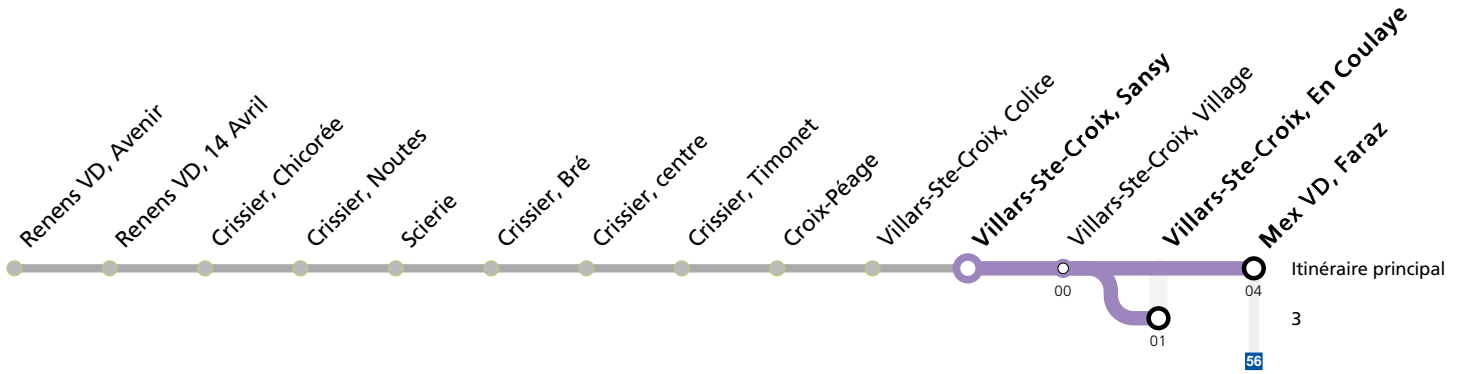

Villars-Ste-Croix, Sansy

Lundi-Vendredi	Samedi	Dimanche et Fêtes	Vacances (Lundi-Vendredi)	
05	51 ³	52 ³	51 ³	52 ³
06	07 21 33 43 51	07 ³ 22 ³ 37 ³ 52 ³	06 ³ 21 ³ 36 ³ 51 ³	07 22 30 39 49 59
07	00 12 24 35 46 58	07 ³ 22 ³ 37 ³ 53 ³	06 ³ 21 ³ 36 ³ 51 ³	11 21 32 44 54
08	09 20 31 43 54 ³	08 ³ 23 ³ 38 ³ 53 ³	06 ³ 21 ³ 36 ³ 51 ³	05 16 27 38 48 ³ 59 ³
09	04 ³ 15 ³ 26 ³ 37 ³ 49 ³	08 ³ 23 ³ 38 ³ 53 ³	06 ³ 21 ³ 36 ³ 51 ³	12 ³ 24 ³ 36 ³ 50 ³
10	04 ³ 19 ³ 34 ³ 49 ³	08 ³ 23 ³ 38 ³ 53 ³	05 ³ 20 ³ 34 ³ 49 ³	04 ³ 18 ³ 32 ³ 47 ³
11	04 ³ 19 ³ 34 ³ 46 58	08 ³ 23 ³ 38 ³ 53 ³	04 ³ 18 ³ 34 ³ 47 ³	01 ³ 16 ³ 29 ³ 40 52
12	10 23 37 52	08 ³ 23 ³ 38 ³ 53 ³	02 ³ 18 ³ 33 ³ 48 ³	05 20 35 50
13	07 22 37 52	08 ³ 23 ³ 38 ³ 53 ³	03 ³ 18 ³ 33 ³ 48 ³	05 19 34 49
14	07 ³ 22 ³ 37 ³ 52 ³	08 ³ 23 ³ 38 ³ 53 ³	03 ³ 18 ³ 33 ³ 47 ³	04 ³ 19 ³ 34 ³ 49 ³
15	07 ³ 22 ³ 37 ³ 52	08 ³ 23 ³ 38 ³ 53 ³	02 ³ 17 ³ 32 ³ 47 ³	04 ³ 19 ³ 34 ³ 50
16	09 23 36 51	08 ³ 23 ³ 38 ³ 53 ³	02 ³ 17 ³ 32 ³ 47 ³	04 19 33 47
17	06 20 35 50	08 ³ 23 ³ 38 ³ 53 ³	02 ³ 17 ³ 32 ³ 47 ³	02 17 32 47
18	04 16 ³ 29 ³ 41 ³ 51 ³	08 ³ 23 ³ 38 ³ 53 ³	02 ³ 17 ³ 32 ³ 47 ³	02 16 ³ 29 ³ 43 ³ 58 ³
19	06 ³ 20 ³ 35 ³ 50 ³	08 ³ 23 ³ 38 ³ 53 ³	01 ³ 15 ³ 30 ³ 45 ³	11 ³ 26 ³ 41 ³ 55 ³
20	05 ³ 20 ³ 33 ³ 48 ³	08 ³ 22 ³ 37 ³ 52 ³	00 ³ 15 ³ 30 ³ 45 ³	10 ³ 22 ³ 33 ³ 46 ³
21	03 ³ 16 ³ 31 ³ 46 ³	07 ³ 19 ³ 34 ³ 46 ³	00 ³ 15 ³ 30 ³ 45 ³	01 ³ 15 ³ 30 ³ 45 ³
22	01 ³ 15 ³ 30 ³ 45 ³	01 ³ 15 ³ 30 ³ 45 ³	00 ³ 15 ³ 30 ³ 45 ³	00 ³ 14 ³ 29 ³ 44 ³ 59 ³
23	00 ³ 15 ³ 30 ³ 45 ³	00 ³ 15 ³ 30 ³ 45 ³	00 ³ 15 ³ 30 ³ 45 ³	14 ³ 29 ³ 44 ³ 59 ³
00	00 ³ 15 ³ 30 ³ 45 ³ 55 ³	00 ³ 15 ³ 30 ³ 45 ³ 55 ³	00 ³ 15 ³ 30 ³ 45 ³ 55 ³	14 ³ 29 ³ 44 ³

Vacances: 23.12.2023 au 07.01.2024, 10.02.2024 au 18.02.2024, 29.03.2024 au 14.04.2024, 09.05.2024 au 12.05.2024, 29.06.2024 au 18.08.2024, 12.10.2024 au 27.10.2024

Les horaires peuvent être modifiés selon les conditions de circulation.