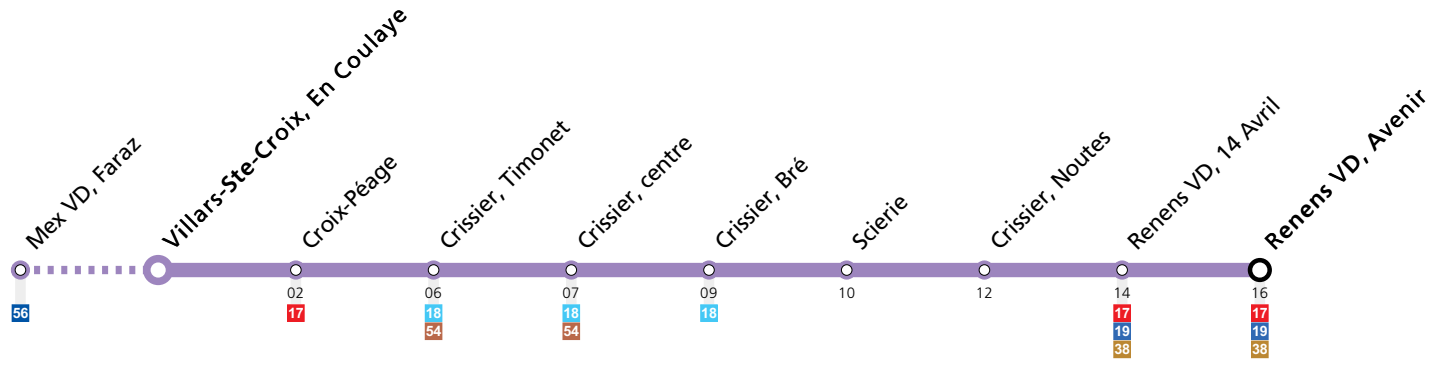

Dimanche et Fêtes

Mex VD, Faraz															
Villars-Ste-Croix, En Coulaye	21:11	21:26	21:41	21:56	22:11	22:26	22:41	22:56	23:11	23:26	23:41	23:56	00:11	00:26	00:36
Croix-Péage	21:12	21:27	21:42	21:57	22:12	22:27	22:42	22:57	23:12	23:27	23:42	23:57	00:12	00:27	00:37
Crissier, Timonet	21:14	21:29	21:44	21:59	22:14	22:29	22:44	22:59	23:14	23:29	23:44	23:59	00:14	00:29	00:39
Crissier, centre	21:14	21:29	21:44	21:59	22:14	22:29	22:44	22:59	23:14	23:29	23:44	23:59	00:14	00:29	00:39
Crissier, Bré	21:16	21:31	21:46	22:01	22:16	22:31	22:46	23:01	23:16	23:31	23:46	00:01	00:16	00:31	00:41
Scierie	21:17	21:32	21:47	22:02	22:17	22:32	22:47	23:02	23:17	23:32	23:47	00:02	00:17	00:32	00:42
Crissier, Noutes	21:18	21:33	21:48	22:03	22:18	22:33	22:48	23:03	23:18	23:33	23:48	00:03	00:18	00:33	00:43
Renens VD, 14 Avril	21:19	21:34	21:49	22:04	22:19	22:34	22:49	23:04	23:19	23:34	23:49	00:04	00:19	00:34	00:44
Renens VD, Avenir	21:20	21:35	21:50	22:05	22:20	22:35	22:50	23:05	23:20	23:35	23:50	00:05	00:20	00:35	00:45

Remarques:

▲ Passage prévu dans les minutes données

Fêtes: Noël, Nouvel An, 2 janvier, Vendredi Saint, Lundi de Pâques, Ascension, Lundi de Pentecôte, 1er août et Lundi du Jeûne fédéral

Vacances: 23.12.2023 au 07.01.2024, 10.02.2024 au 18.02.2024, 29.03.2024 au 14.04.2024, 09.05.2024 au 12.05.2024, 29.06.2024 au 18.08.2024, 12.10.2024 au 27.10.2024

Les horaires peuvent être modifiés selon les conditions de circulation.