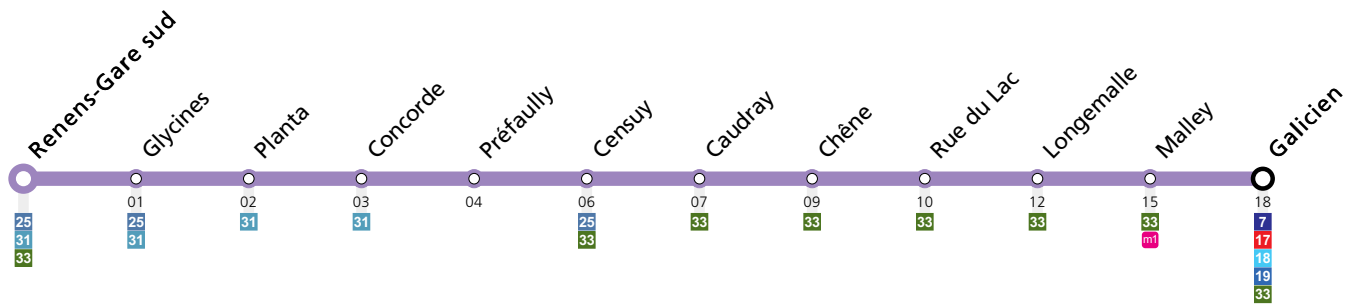

Lundi-Vendredi

Renens-Gare sud	21:17	21:32	21:47	22:02	22:16	22:31	22:46	23:01	23:16	23:31	23:46	00:01	00:16
Glycines	21:17	21:32	21:47	22:02	22:16	22:31	22:46	23:01	23:16	23:31	23:46	00:01	00:16
Planta	21:18	21:33	21:48	22:03	22:17	22:32	22:47	23:02	23:17	23:32	23:47	00:02	00:17
Concorde	21:19	21:34	21:49	22:04	22:18	22:33	22:48	23:03	23:18	23:33	23:48	00:03	00:18
Préfaully	21:20	21:35	21:50	22:05	22:19	22:34	22:49	23:04	23:19	23:34	23:49	00:04	00:19
Censuy	21:22	21:37	21:52	22:07	22:21	22:36	22:51	23:05	23:20	23:35	23:50	00:05	00:20
Caudray	21:23	21:38	21:53	22:08	22:22	22:37	22:52	23:06	23:21	23:36	23:51	00:06	00:21
Chêne	21:24	21:39	21:54	22:09	22:23	22:38	22:53	23:07	23:22	23:37	23:52	00:07	00:22
Rue du Lac	21:25	21:40	21:55	22:09	22:23	22:38	22:53	23:07	23:22	23:37	23:52	00:07	00:22
Longemalle	21:26	21:41	21:56	22:10	22:24	22:39	22:54	23:08	23:23	23:38	23:53	00:08	00:23
Malley	21:28	21:43	21:58	22:12	22:26	22:41	22:56	23:10	23:25	23:40	23:55	00:10	00:25
Galicien	21:29	21:44	21:59	22:13	22:27	22:42	22:57	23:11	23:26	23:41	23:56	00:11	00:26

Remarques:

▲ Passage prévu dans les minutes données

Fêtes: Noël, Nouvel An, 2 janvier, Vendredi Saint, Lundi de Pâques, Ascension, Lundi de Pentecôte, 1er août et Lundi du Jeûne fédéral

Vacances: 23.12.2023 au 07.01.2024, 10.02.2024 au 18.02.2024, 29.03.2024 au 14.04.2024, 09.05.2024 au 12.05.2024, 29.06.2024 au 18.08.2024, 12.10.2024 au 27.10.2024

Les horaires peuvent être modifiés selon les conditions de circulation.