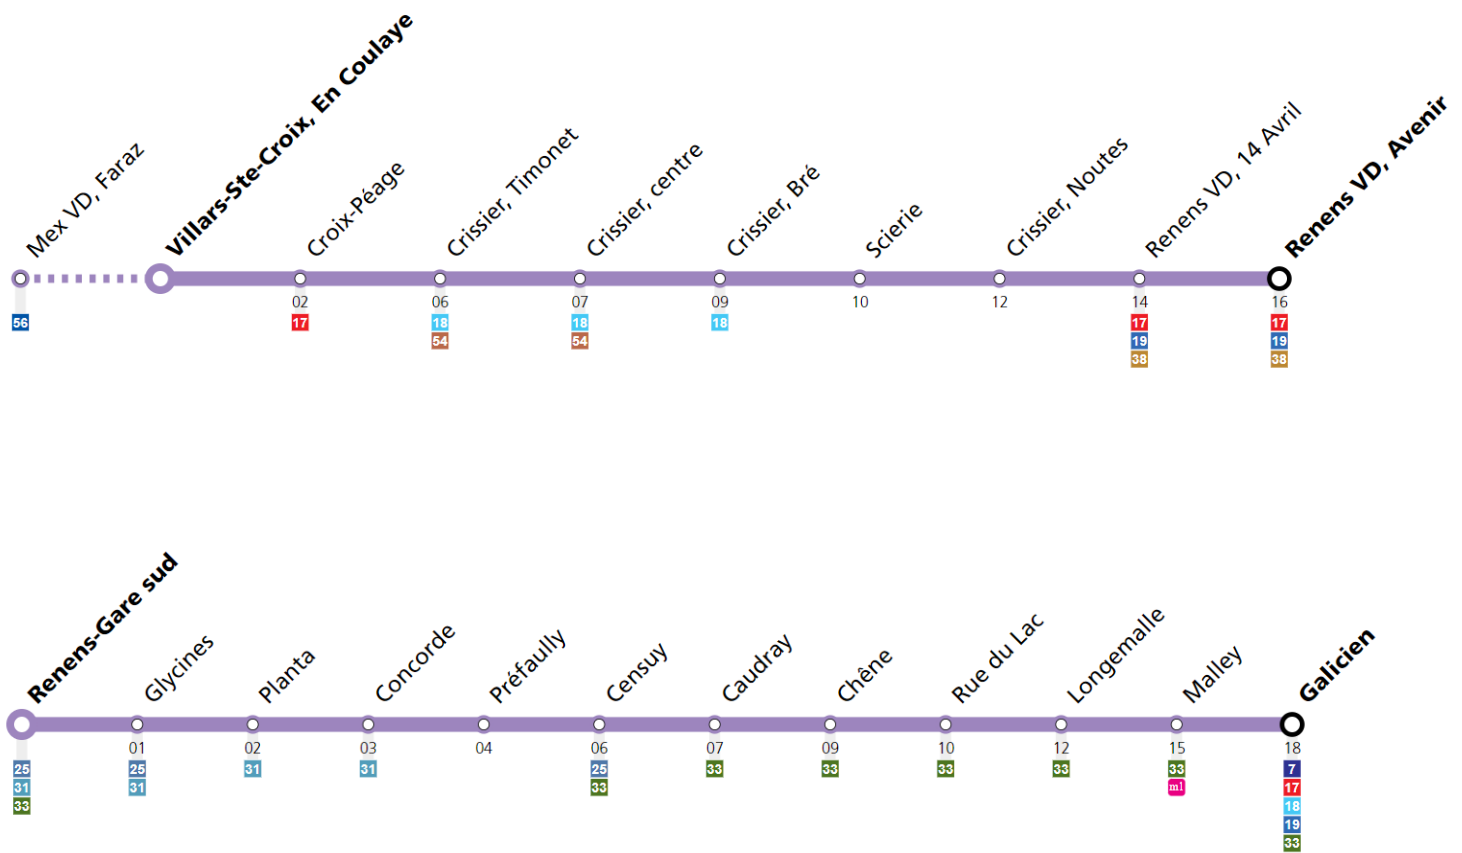

Jusqu'à la fin des travaux en gare de Renens, la ligne 32 sera partagée en 2 parties Sud et Nord indépendantes

Merci de consulter les pages suivantes pour plus d'informations sur les horaires

Samedi

Mex VD, Faraz															
Villars-Ste-Croix, En Coulaye	21:13	21:25	21:40	21:55	22:10	22:25	22:40	22:55	23:10	23:25	23:40	23:55	00:10	00:25	00:35
Croix-Péage	21:15	21:27	21:42	21:57	22:12	22:27	22:42	22:57	23:12	23:27	23:42	23:57	00:12	00:27	00:37
Crissier, Timonet	21:17	21:29	21:44	21:59	22:14	22:29	22:44	22:59	23:14	23:29	23:44	23:59	00:14	00:29	00:39
Crissier, centre	21:17	21:29	21:44	21:59	22:14	22:29	22:44	22:59	23:14	23:29	23:44	23:59	00:14	00:29	00:39
Crissier, Bré	21:19	21:31	21:46	22:01	22:16	22:31	22:46	23:01	23:16	23:31	23:46	00:01	00:16	00:31	00:41
Scierie	21:20	21:32	21:47	22:02	22:17	22:32	22:47	23:02	23:17	23:32	23:47	00:02	00:17	00:32	00:42
Crissier, Noutes	21:21	21:33	21:48	22:03	22:18	22:33	22:48	23:03	23:18	23:33	23:48	00:03	00:18	00:33	00:43
Renens VD, 14 Avril	21:22	21:34	21:49	22:04	22:19	22:34	22:49	23:04	23:19	23:34	23:49	00:04	00:19	00:34	00:44
Renens VD, Avenir	21:23	21:35	21:50	22:05	22:20	22:35	22:50	23:05	23:20	23:35	23:50	00:05	00:20	00:35	00:45

Remarques:

▲ Passage prévu dans les minutes données

Fêtes: Noël, Nouvel An, 2 janvier, Vendredi Saint, Lundi de Pâques, Ascension, Lundi de Pentecôte, 1er août et Lundi du Jeûne fédéral

Vacances: 23.12.2023 au 07.01.2024, 10.02.2024 au 18.02.2024, 29.03.2024 au 14.04.2024, 09.05.2024 au 12.05.2024, 29.06.2024 au 18.08.2024, 12.10.2024 au 27.10.2024