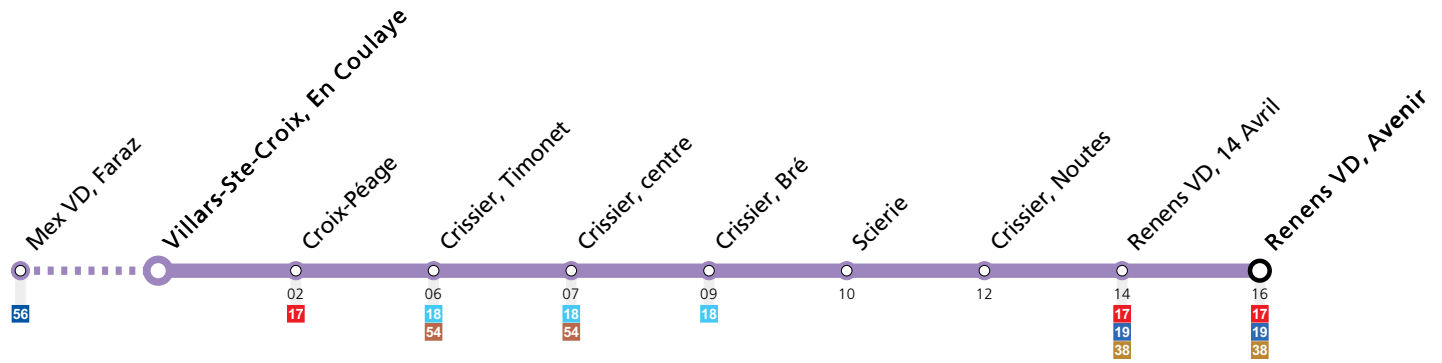

Vacances (Lundi-Vendredi)

Mex VD, Faraz																				
Villars-Ste-Croix, En Coulaye	19:48	20:00	20:11	20:24	20:39	20:54	21:10	21:25	21:40	21:55	22:10	22:25	22:40	22:55	23:10	23:25	23:40	23:55	00:10	00:25
Croix-Péage	19:50	20:02	20:13	20:26	20:41	20:56	21:11	21:26	21:41	21:56	22:11	22:26	22:41	22:56	23:11	23:26	23:41	23:56	00:11	00:26
Crissier, Timonet	19:52	20:04	20:15	20:28	20:43	20:58	21:13	21:28	21:43	21:58	22:13	22:28	22:43	22:58	23:13	23:28	23:43	23:58	00:13	00:28
Crissier, centre	19:52	20:04	20:15	20:28	20:43	20:58	21:13	21:28	21:43	21:58	22:13	22:28	22:43	22:58	23:13	23:28	23:43	23:58	00:13	00:28
Crissier, Bré	19:54	20:06	20:17	20:30	20:45	21:00	21:15	21:30	21:45	22:00	22:15	22:30	22:45	23:00	23:15	23:30	23:45	00:00	00:15	00:30
Scierie	19:55	20:07	20:18	20:31	20:46	21:01	21:16	21:31	21:46	22:01	22:16	22:31	22:46	23:01	23:16	23:31	23:46	00:01	00:16	00:31
Crissier, Noutes	19:56	20:08	20:19	20:32	20:47	21:02	21:17	21:32	21:47	22:02	22:17	22:32	22:47	23:02	23:17	23:32	23:47	00:02	00:17	00:32
Renens VD, 14 Avril	19:57	20:09	20:20	20:33	20:48	21:03	21:18	21:33	21:48	22:03	22:18	22:33	22:48	23:03	23:18	23:33	23:48	00:03	00:18	00:33
Renens VD, Avenir	19:58	20:10	20:21	20:34	20:49	21:04	21:19	21:34	21:49	22:04	22:19	22:34	22:49	23:04	23:19	23:34	23:49	00:04	00:19	00:34

Remarques:

▲ Passage prévu dans les minutes données

Fêtes: Noël, Nouvel An, 2 janvier, Vendredi Saint, Lundi de Pâques, Ascension, Lundi de Pentecôte, 1er août et Lundi du Jeûne fédéral

Vacances: 23.12.2023 au 07.01.2024, 10.02.2024 au 18.02.2024, 29.03.2024 au 14.04.2024, 09.05.2024 au 12.05.2024, 29.06.2024 au 18.08.2024, 12.10.2024 au 27.10.2024

Les horaires peuvent être modifiés selon les conditions de circulation.