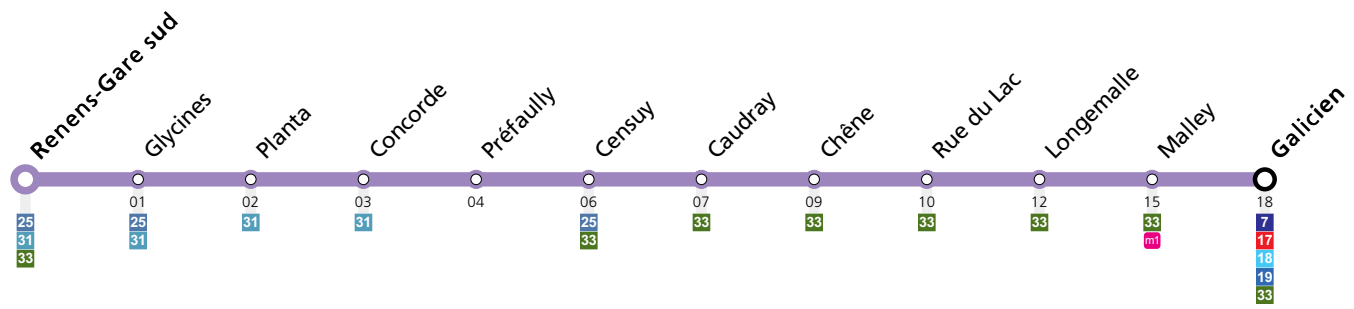

Vacances (Lundi-Vendredi)