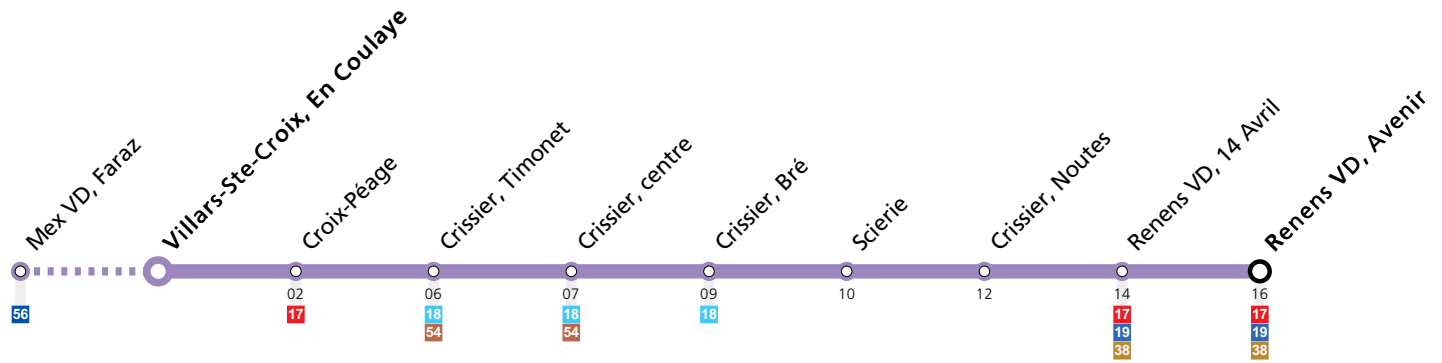

Vacances (Lundi-Vendredi)

Mex VD, Faraz						06:24	06:34	06:44	06:54	07:05	07:17	07:27	07:38	07:49	08:00	08:11	08:22	08:33	08:46				
Villars-Ste-Croix, En Coulaye	05:31	05:46	06:01	06:18	06:27	06:37	06:47	06:57	07:08	07:20	07:30	07:41	07:52	08:03	08:14	08:25	08:36	08:49	09:01	09:13	09:27		
Croix-Péage	05:33	05:48	06:03	06:20	06:29	06:39	06:49	06:59	07:10	07:22	07:32	07:43	07:54	08:05	08:16	08:27	08:38	08:51	09:03	09:15	09:29		
Crissier, Timonet	05:35	05:50	06:05	06:22	06:31	06:41	06:51	07:01	07:12	07:24	07:34	07:45	07:56	08:07	08:18	08:29	08:40	08:53	09:05	09:17	09:31		
Crissier, centre	05:35	05:50	06:05	06:22	06:31	06:41	06:51	07:01	07:12	07:24	07:34	07:45	07:56	08:07	08:18	08:29	08:40	08:53	09:05	09:17	09:31		
Crissier, Bré	05:37	05:52	06:07	06:24	06:33	06:43	06:53	07:03	07:14	07:26	07:36	07:47	07:58	08:09	08:20	08:31	08:42	08:55	09:07	09:19	09:33		
Scierie	05:38	05:53	06:08	06:25	06:34	06:44	06:54	07:04	07:15	07:27	07:37	07:48	07:59	08:10	08:21	08:32	08:43	08:56	09:08	09:20	09:34		
Crissier, Noutes	05:39	05:54	06:09	06:26	06:35	06:45	06:55	07:05	07:16	07:28	07:38	07:49	08:00	08:11	08:22	08:33	08:44	08:57	09:09	09:21	09:35		
Renens VD, 14 Avril	05:41	05:56	06:11	06:28	06:37	06:47	06:57	07:07	07:18	07:30	07:40	07:51	08:02	08:13	08:24	08:35	08:46	08:59	09:11	09:23	09:37		
Renens VD, Avenir	05:42	05:57	06:12	06:29	06:38	06:48	06:58	07:08	07:19	07:31	07:41	07:52	08:03	08:14	08:25	08:36	08:47	09:00	09:12	09:24	09:38		

Mex VD, Faraz												11:53	12:08	12:23	12:38	12:53	13:08	13:23	13:38	13:53	14:08		
Villars-Ste-Croix, En Coulaye	09:41	09:55	10:09	10:23	10:37	10:52	11:05	11:16	11:28	11:41	11:56	12:11	12:26	12:41	12:56	13:11	13:26	13:41	13:56	14:11	14:26		
Croix-Péage	09:43	09:57	10:11	10:25	10:39	10:54	11:07	11:18	11:30	11:43	11:58	12:13	12:28	12:43	12:58	13:13	13:28	13:43	13:58	14:13	14:28		
Crissier, Timonet	09:45	09:59	10:13	10:27	10:41	10:56	11:09	11:20	11:32	11:45	12:00	12:15	12:30	12:45	13:00	13:15	13:30	13:45	14:00	14:15	14:30		
Crissier, centre	09:45	09:59	10:13	10:27	10:41	10:56	11:09	11:20	11:32	11:45	12:00	12:15	12:30	12:45	13:00	13:15	13:30	13:45	14:00	14:15	14:30		
Crissier, Bré	09:47	10:01	10:15	10:29	10:43	10:58	11:11	11:22	11:34	11:47	12:02	12:17	12:32	12:47	13:02	13:17	13:32	13:47	14:02	14:17	14:32		
Scierie	09:48	10:02	10:16	10:30	10:44	10:59	11:12	11:23	11:35	11:48	12:03	12:18	12:33	12:48	13:03	13:18	13:33	13:48	14:03	14:18	14:33		
Crissier, Noutes	09:49	10:03	10:17	10:31	10:45	11:00	11:13	11:24	11:36	11:49	12:04	12:19	12:34	12:49	13:04	13:19	13:34	13:49	14:04	14:19	14:34		
Renens VD, 14 Avril	09:51	10:05	10:19	10:33	10:47	11:02	11:15	11:26	11:38	11:51	12:06	12:21	12:36	12:51	13:06	13:21	13:36	13:51	14:06	14:21	14:36		
Renens VD, Avenir	09:52	10:06	10:20	10:34	10:48	11:03	11:16	11:27	11:39	11:52	12:07	12:22	12:37	12:52	13:07	13:22	13:37	13:52	14:07	14:22	14:37