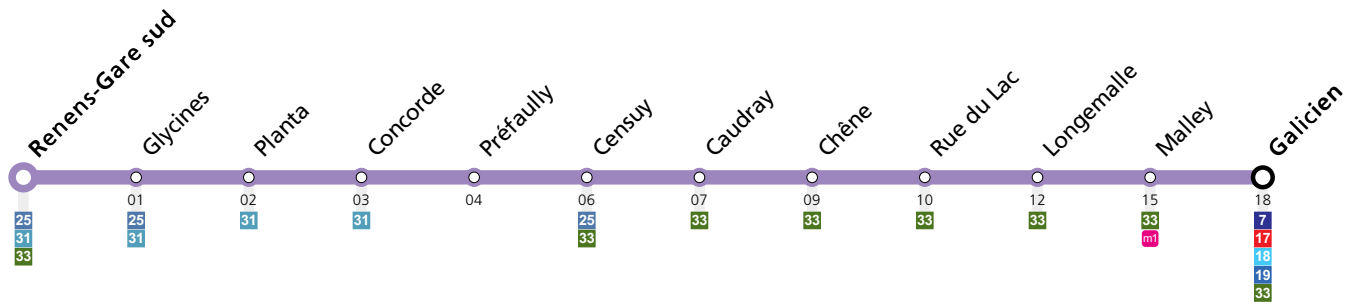

Samedi

Renens-Gare sud	21:17	21:32	21:47	22:02	22:16	22:31	22:46	23:01	23:16	23:31	23:46	00:01	00:16
Glycines	21:17	21:32	21:47	22:02	22:16	22:31	22:46	23:01	23:16	23:31	23:46	00:01	00:16
Planta	21:18	21:33	21:48	22:03	22:17	22:32	22:47	23:02	23:17	23:32	23:47	00:02	00:17
Concorde	21:19	21:34	21:49	22:04	22:18	22:33	22:48	23:03	23:18	23:33	23:48	00:03	00:18
Préfaully	21:20	21:35	21:50	22:05	22:19	22:34	22:49	23:04	23:19	23:34	23:49	00:04	00:19
Censuy	21:22	21:37	21:52	22:07	22:21	22:36	22:51	23:05	23:20	23:35	23:50	00:05	00:20
Caudray	21:23	21:38	21:53	22:08	22:22	22:37	22:52	23:06	23:21	23:36	23:51	00:06	00:21
Chêne	21:24	21:39	21:54	22:09	22:23	22:38	22:53	23:07	23:22	23:37	23:52	00:07	00:22
Rue du Lac	21:25	21:40	21:55	22:09	22:23	22:38	22:53	23:07	23:22	23:37	23:52	00:07	00:22
Longemalle	21:26	21:41	21:56	22:10	22:24	22:39	22:54	23:08	23:23	23:38	23:53	00:08	00:23
Malley	21:28	21:43	21:58	22:12	22:26	22:41	22:56	23:10	23:25	23:40	23:55	00:10	00:25
Galicien	21:29	21:44	21:59	22:13	22:27	22:42	22:57	23:11	23:26	23:41	23:56	00:11	00:26

Remarques:

▲ Passage prévu dans les minutes données

Fêtes: Noël, Nouvel An, 2 janvier, Vendredi Saint, Lundi de Pâques, Ascension, Lundi de Pentecôte, 1er août et Lundi du Jeûne fédéral

Vacances: 23.12.2023 au 07.01.2024, 10.02.2024 au 18.02.2024, 29.03.2024 au 14.04.2024, 09.05.2024 au 12.05.2024, 29.06.2024 au 18.08.2024, 12.10.2024 au 27.10.2024

Les horaires peuvent être modifiés selon les conditions de circulation.