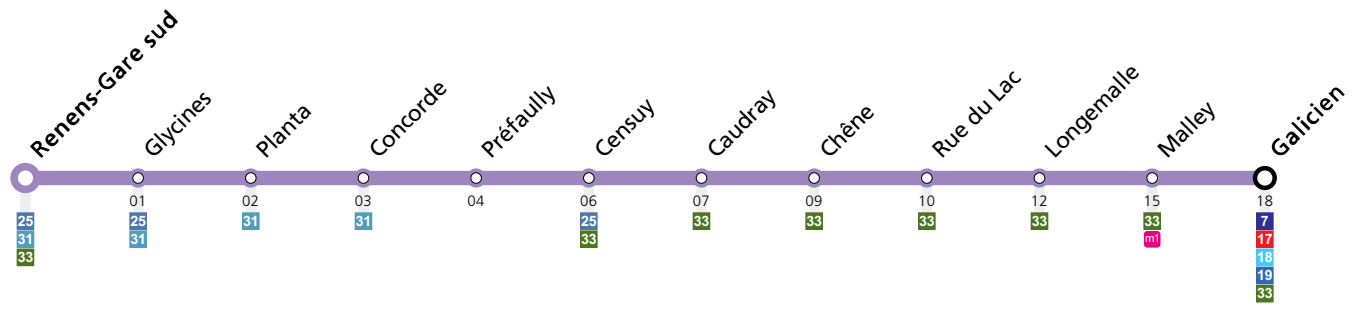

Samedi