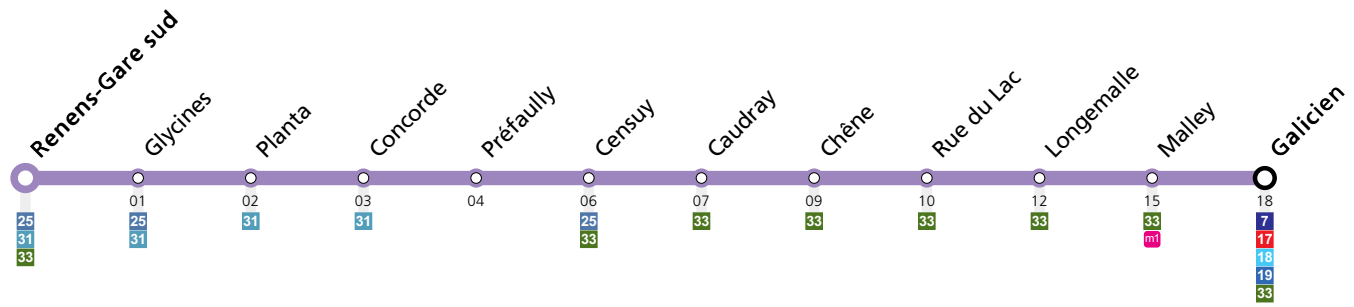

Dimanche et Fêtes

Renens-Gare sud	20:50	21:03	21:18	21:31	21:46	22:02	22:16	22:31	22:46	23:01	23:16	23:31	23:46	00:01	00:16
Glycines	20:50	21:03	21:18	21:31	21:46	22:02	22:16	22:31	22:46	23:01	23:16	23:31	23:46	00:01	00:16
Planta	20:51	21:04	21:19	21:32	21:47	22:03	22:17	22:32	22:47	23:02	23:17	23:32	23:47	00:02	00:17
Concorde	20:52	21:05	21:20	21:33	21:48	22:04	22:18	22:33	22:48	23:03	23:18	23:33	23:48	00:03	00:18
Préfaully	20:53	21:06	21:21	21:34	21:49	22:05	22:19	22:34	22:49	23:04	23:19	23:34	23:49	00:04	00:19
Censuy	20:55	21:08	21:23	21:36	21:51	22:07	22:21	22:36	22:51	23:05	23:20	23:35	23:50	00:05	00:20
Caudray	20:56	21:09	21:24	21:37	21:52	22:08	22:22	22:37	22:52	23:06	23:21	23:36	23:51	00:06	00:21
Chêne	20:57	21:10	21:25	21:38	21:53	22:09	22:23	22:38	22:53	23:07	23:22	23:37	23:52	00:07	00:22
Rue du Lac	20:58	21:11	21:26	21:39	21:54	22:09	22:23	22:38	22:53	23:07	23:22	23:37	23:52	00:07	00:22
Longemalle	20:59	21:12	21:27	21:40	21:55	22:10	22:24	22:39	22:54	23:08	23:23	23:38	23:53	00:08	00:23
Malley	21:01	21:14	21:29	21:42	21:57	22:12	22:26	22:41	22:56	23:10	23:25	23:40	23:55	00:10	00:25
Galicien	21:02	21:15	21:30	21:43	21:58	22:13	22:27	22:42	22:57	23:11	23:26	23:41	23:56	00:11	00:26

Remarques:

▲ Passage prévu dans les minutes données

Fêtes: Noël, Nouvel An, 2 janvier, Vendredi Saint, Lundi de Pâques, Ascension, Lundi de Pentecôte, 1er août et Lundi du Jeûne fédéral

Vacances: 23.12.2023 au 07.01.2024, 10.02.2024 au 18.02.2024, 29.03.2024 au 14.04.2024, 09.05.2024 au 12.05.2024, 29.06.2024 au 18.08.2024, 12.10.2024 au 27.10.2024

Les horaires peuvent être modifiés selon les conditions de circulation.