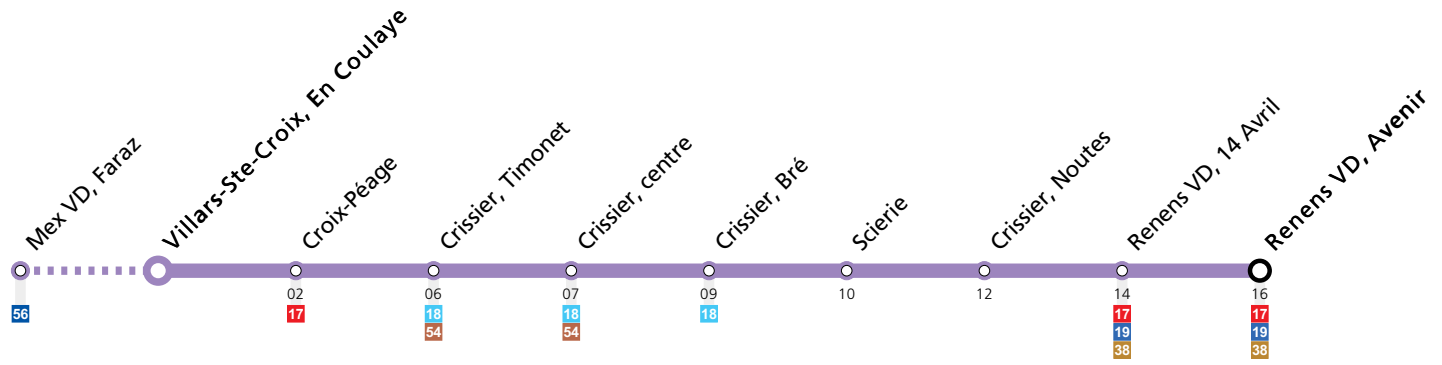

Dimanche et Fêtes