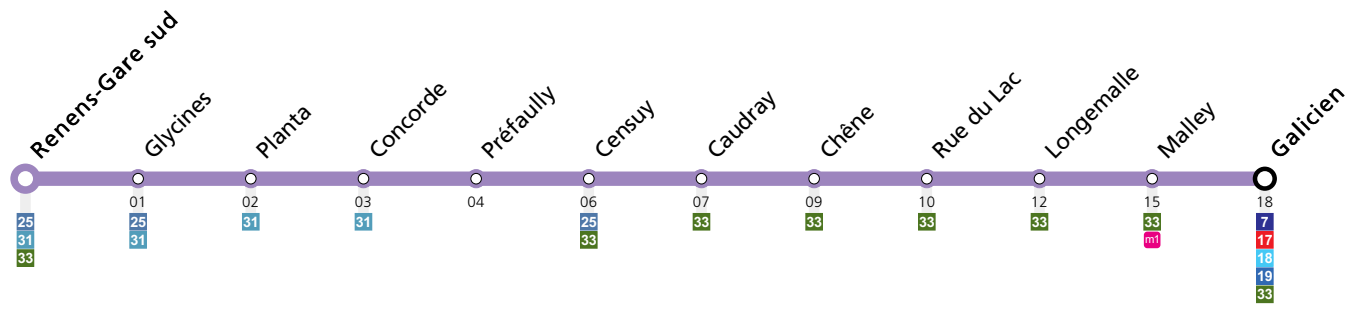

Dimanche et Fêtes