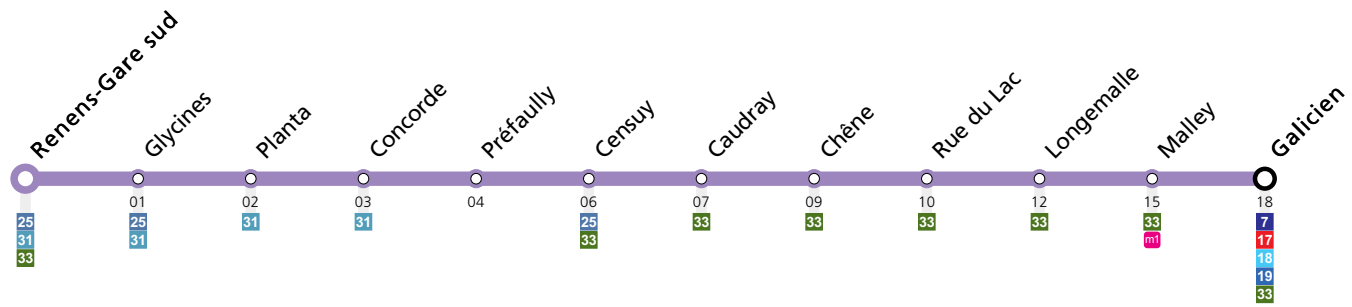

Vacances (Lundi-Vendredi)

Renens-Gare sud	21:17	21:32	21:47	22:02	22:16	22:31	22:46	23:01	23:16	23:31	23:46	00:01	00:16
Glycines	21:18	21:33	21:48	22:02	22:16	22:31	22:46	23:01	23:16	23:31	23:46	00:01	00:16
Planta	21:19	21:34	21:49	22:03	22:17	22:32	22:47	23:02	23:17	23:32	23:47	00:02	00:17
Concorde	21:20	21:35	21:50	22:04	22:18	22:33	22:48	23:03	23:18	23:33	23:48	00:03	00:18
Préfaully	21:21	21:36	21:51	22:05	22:19	22:34	22:49	23:04	23:19	23:34	23:49	00:04	00:19
Censuy	21:23	21:38	21:53	22:07	22:21	22:36	22:51	23:05	23:20	23:35	23:50	00:05	00:20
Caudray	21:24	21:39	21:54	22:08	22:22	22:37	22:52	23:06	23:21	23:36	23:51	00:06	00:21
Chêne	21:25	21:40	21:55	22:09	22:23	22:38	22:53	23:07	23:22	23:37	23:52	00:07	00:22
Rue du Lac	21:26	21:41	21:56	22:09	22:23	22:38	22:53	23:07	23:22	23:37	23:52	00:07	00:22
Longemalle	21:27	21:42	21:57	22:10	22:24	22:39	22:54	23:08	23:23	23:38	23:53	00:08	00:23
Malley	21:29	21:44	21:59	22:12	22:26	22:41	22:56	23:10	23:25	23:40	23:55	00:10	00:25
Galicien	21:30	21:45	22:00	22:13	22:27	22:42	22:57	23:11	23:26	23:41	23:56	00:11	00:26

Remarques:

▲ Passage prévu dans les minutes données

Fêtes: Noël, Nouvel An, 2 janvier, Vendredi Saint, Lundi de Pâques, Ascension, Lundi de Pentecôte, 1er août et Lundi du Jeûne fédéral

Vacances: 23.12.2023 au 07.01.2024, 10.02.2024 au 18.02.2024, 29.03.2024 au 14.04.2024, 09.05.2024 au 12.05.2024, 29.06.2024 au 18.08.2024, 12.10.2024 au 27.10.2024

Les horaires peuvent être modifiés selon les conditions de circulation.