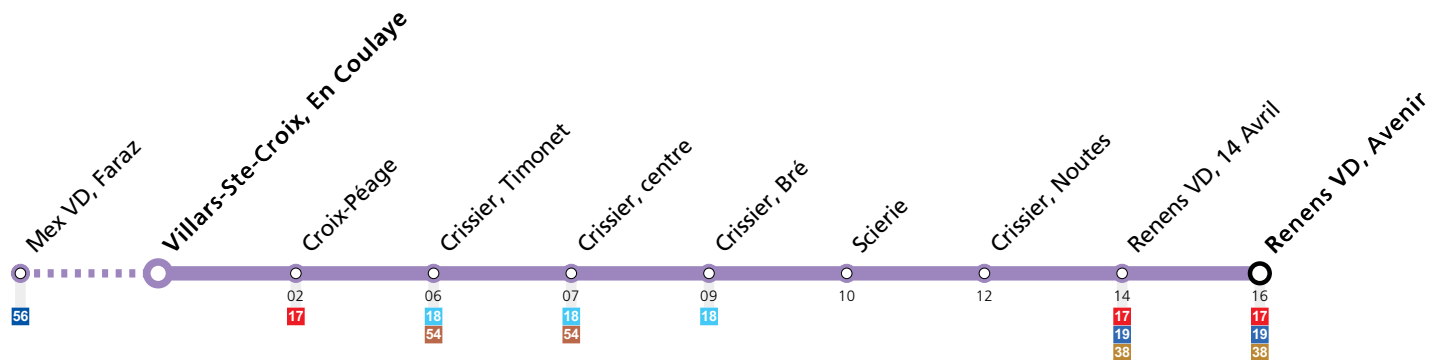

Jusqu'à la fin des travaux en gare de Renens, la ligne 32 sera partagée en 2 parties Sud et Nord indépendantes

Merci de consulter les pages suivantes pour plus d'informations sur les horaires

Samedi

Mex VD, Faraz															
Villars-Ste-Croix, En Coulaye	21:13	21:25	21:40	21:55	22:10	22:25	22:40	22:55	23:10	23:25	23:40	23:55	00:10	00:25	00:35
Croix-Péage	21:15	21:27	21:42	21:57	22:12	22:27	22:42	22:57	23:12	23:27	23:42	23:57	00:12	00:27	00:37
Crissier, Timonet	21:17	21:29	21:44	21:59	22:14	22:29	22:44	22:59	23:14	23:29	23:44	23:59	00:14	00:29	00:39
Crissier, centre	21:17	21:29	21:44	21:59	22:14	22:29	22:44	22:59	23:14	23:29	23:44	23:59	00:14	00:29	00:39
Crissier, Bré	21:19	21:31	21:46	22:01	22:16	22:31	22:46	23:01	23:16	23:31	23:46	00:01	00:16	00:31	00:41
Scierie	21:20	21:32	21:47	22:02	22:17	22:32	22:47	23:02	23:17	23:32	23:47	00:02	00:17	00:32	00:42
Crissier, Noutes	21:21	21:33	21:48	22:03	22:18	22:33	22:48	23:03	23:18	23:33	23:48	00:03	00:18	00:33	00:43
Renens VD, 14 Avril	21:22	21:34	21:49	22:04	22:19	22:34	22:49	23:04	23:19	23:34	23:49	00:04	00:19	00:34	00:44
Renens VD, Avenir	21:23	21:35	21:50	22:05	22:20	22:35	22:50	23:05	23:20	23:35	23:50	00:05	00:20	00:35	00:45