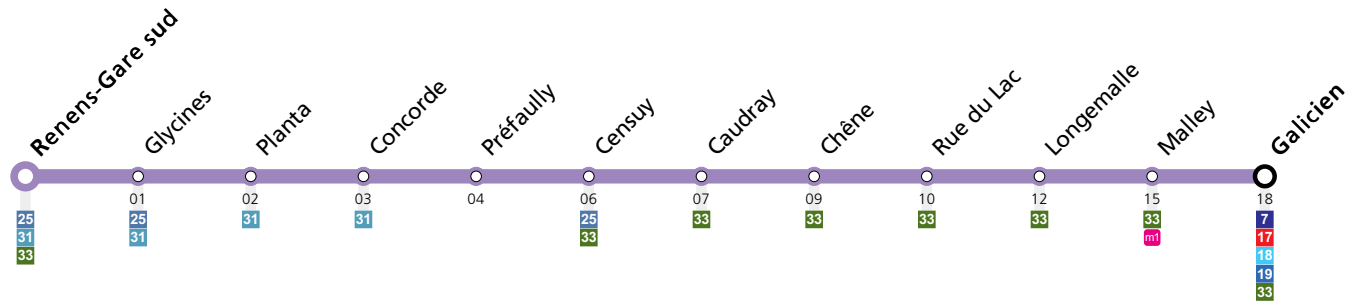

Lundi-Vendredi