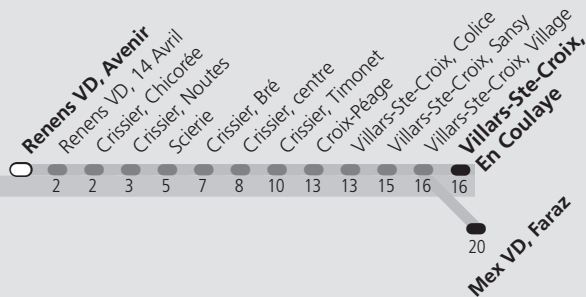

ti 32 Renens VD, Avenir

Direction > **Mex VD, Faraz**

Temps parcours maximal en minutes

	Lundi-Vendredi	Samedi	Dimanche & Fêtes	Vacances	Lundi-Vendredi
04h					
05h	^L 42 57	42 57	42 57	^L 43 58	
06h	^{L L L L L} 10 22 32 40 49	12 27 42 57	12 27 42 57	^{L L L L L L} 13 21 28 38 48 58	
07h	^{L L L L L} 00 12 23 34 46 57	12 27 42 57	12 27 42 57	^{L L L L L} 09 20 32 42 52	
08h	^{L L L} 08 19 31 42 52	12 27 42 57	12 27 42 57	^{L L L} 03 15 26 37 47	
09h	03 14 25 37 52	12 27 42 56	12 27 42 56	02 13 25 39 53	
10h	07 22 37 52	11 25 40 55	11 25 40 55	07 21 35 49	
11h	^{L L L} 07 22 34 46 58	09 24 39 54	09 25 38 53	^{L L L} 04 17 28 40 53	
12h	^{L L L L} 11 25 40 55	09 24 39 54	09 24 39 54	^{L L L L} 08 23 38 53	
13h	^{L L L} 10 25 40 55	09 24 39 54	09 24 39 54	^{L L L} 08 23 38 53	
14h	10 25 40 55	09 24 38 53	09 24 38 53	08 23 38 53	
15h	^{L L} 10 25 40 56	08 23 38 53	08 23 38 52	^{L L} 08 23 38 52	
16h	^{L L L L} 09 22 37 52	08 23 38 53	08 23 38 53	^{L L L L} 06 20 34 49	
17h	^{L L L L} 06 21 36 51	08 23 38 53	08 23 38 53	^{L L L L} 04 19 34 49	
18h	04 17 29 39 54	08 23 38 52	08 23 38 52	03 15 30 45	
19h	08 23 38 53	06 21 36 51	06 21 36 51	00 15 30 44 59	
20h	08 21 36 51	06 20 35 50	06 20 35 50	09 20 35 50	
21h	06 21 36 51	05 20 35 50	05 20 35 50	05 20 35 50	
22h	06 21 36 51	05 20 35 50	05 20 35 50	05 20 35 50	
23h	06 21 36 51	05 20 35 50	05 20 35 50	05 20 35 50	
00h	06 21 36 46	05 20 35 45	05 20 35 45	05 20 35 45	
01h					

L Le voyage continue jusqu'à Mex VD, Faraz.

Fêtes:

Vacances: 16.10.2023 au 27.10.2023

Les horaires peuvent être modifiés selon les conditions de circulation.

Valable du 25.09.2023 au 09.12.2023

www.t-l.ch

Service Client 021 621 01 11, prix d'un appel local (non surtaxé)