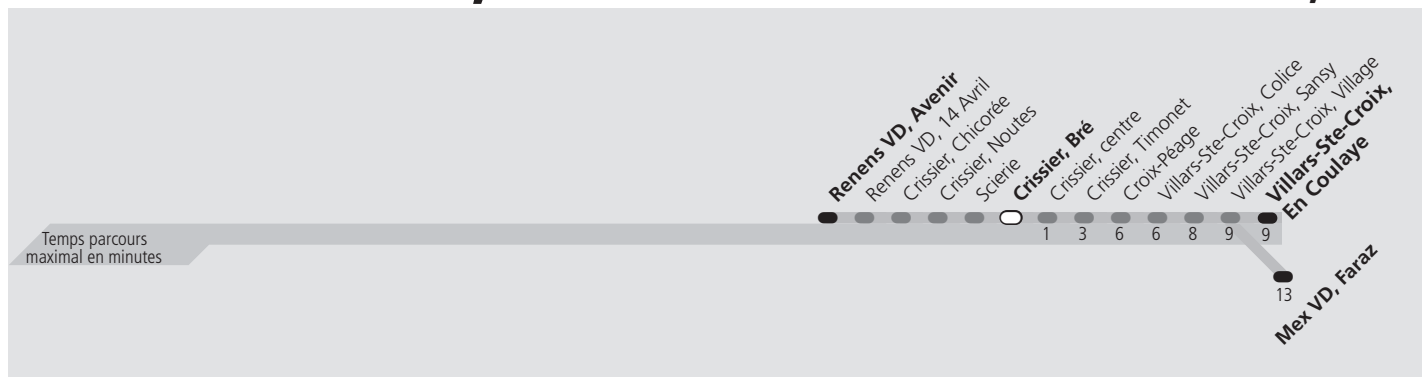

# ti 32 Crissier, Bré

Direction > **Mex VD, Faraz**

	Lundi-Vendredi	Samedi	Dimanche & Fêtes	Vacances	Lundi-Vendredi
<b>04h</b>					
<b>05h</b>	46	46	46	47	
<b>06h</b>	L L L L L L 01 15 27 37 45 54	01 16 31 46	01 16 31 46	L L L L L L 02 17 25 32 43 53	
<b>07h</b>	L L L L L 05 17 28 39 51	01 16 31 47	01 16 31 46	L L L L L L 03 14 25 37 47 57	
<b>08h</b>	L L L L L 02 13 24 36 47 57	02 17 32 47	01 16 31 46	L L L L L 08 20 31 41 51	
<b>09h</b>	08 19 30 42 57	02 17 32 47	01 16 31 46	06 17 29 43 57	
<b>10h</b>	12 27 42 57	01 16 30 45	00 15 29 44 59	11 25 40 54	
<b>11h</b>	L L L 12 27 39 51	00 14 29 44 59	13 29 42 57	09 22 33 45 58	
<b>12h</b>	L L L L L 03 16 30 45	14 29 44 59	13 28 43 58	L L L L L 13 28 43 58	
<b>13h</b>	L L L L L 00 15 30 45	14 29 44 59	13 28 43 58	L L L L L 12 27 42 57	
<b>14h</b>	00 15 30 45	14 29 43 58	13 28 42 57	12 27 42 57	
<b>15h</b>	L L L L L 00 15 30 45	13 28 43 58	12 27 42 56	L L L L L 12 27 42 56	
<b>16h</b>	L L L L L L 01 15 28 43 58	13 28 43 58	12 27 42 57	L L L L L L 11 25 39 54	
<b>17h</b>	L L L L L 12 27 42 57	13 28 43 58	12 27 42 57	L L L L L L 09 24 39 54	
<b>18h</b>	09 22 34 44 59	13 28 43 57	12 27 42 56	08 20 35 50	
<b>19h</b>	13 28 43 58	11 26 41 56	10 25 40 55	04 19 34 48	
<b>20h</b>	13 26 41 56	11 25 40 55	10 24 39 54	03 13 24 39 54	
<b>21h</b>	10 25 40 55	10 25 40 55	09 24 39 54	09 24 39 54	
<b>22h</b>	10 25 40 55	09 24 39 54	09 24 39 54	09 24 39 54	
<b>23h</b>	10 25 40 55	09 24 39 54	09 24 39 54	09 24 39 54	
<b>00h</b>	10 25 40 50	09 24 39 49	09 24 39 49	09 24 39 49	
<b>01h</b>					

L Le voyage continue jusqu'à Mex VD, Faraz.

**Fêtes:**

**Vacances:** 16.10.2023 au 27.10.2023

Les horaires peuvent être modifiés selon les conditions de circulation.