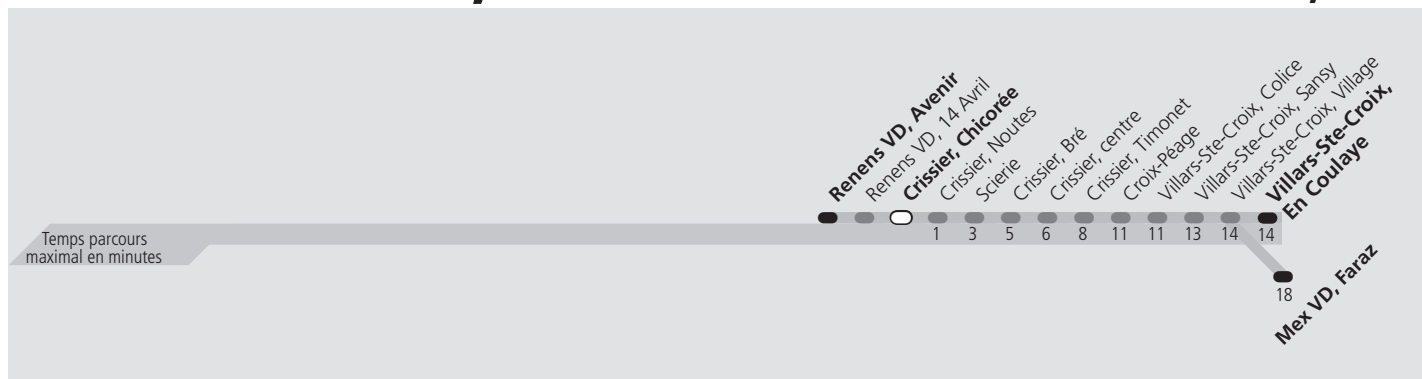

ti 32 Crissier, Chicorée

Direction > **Mex VD, Faraz**

	Lundi-Vendredi	Samedi	Dimanche & Fêtes	Vacances	Lundi-Vendredi
04h					
05h	^L 43 58	43 58	43 58	^L 44 59	
06h	^L ^L ^L ^L ^L 11 23 33 41 50	13 28 43 58	13 28 43 58	^L ^L ^L ^L ^L ^L 14 22 29 39 49 59	
07h	^L ^L ^L ^L ^L ^L 01 13 24 35 47 58	13 28 43 58	13 28 43 58	^L ^L ^L ^L ^L 10 21 33 43 53	
08h	^L ^L ^L 09 20 32 43 53	13 28 43 58	13 28 43 58	^L ^L ^L 04 16 27 38 48	
09h	04 15 26 38 53	13 28 43 57	13 28 43 57	03 14 26 40 54	
10h	08 23 38 53	12 26 41 56	12 26 41 56	08 22 36 50	
11h	^L ^L ^L ^L 08 23 35 47 59	10 25 40 55	10 26 39 54	^L ^L ^L 05 18 29 41 54	
12h	^L ^L ^L ^L 12 26 41 56	10 25 40 55	10 25 40 55	^L ^L ^L ^L 09 24 39 54	
13h	^L ^L ^L 11 26 41 56	10 25 40 55	10 25 40 55	^L ^L ^L 09 24 39 54	
14h	11 26 41 56	10 25 39 54	10 25 39 54	09 24 39 54	
15h	^L ^L 11 26 41 57	09 24 39 54	09 24 39 53	^L ^L 09 24 39 53	
16h	^L ^L ^L ^L 10 23 38 53	09 24 39 54	09 24 39 54	^L ^L ^L ^L 07 21 35 50	
17h	^L ^L ^L ^L 07 22 37 52	09 24 39 54	09 24 39 54	^L ^L ^L ^L 05 20 35 50	
18h	05 18 30 40 55	09 24 39 53	09 24 39 53	04 16 31 46	
19h	09 24 39 54	07 22 37 52	07 22 37 52	01 16 31 45	
20h	09 22 37 52	07 21 36 51	07 21 36 51	00 10 21 36 51	
21h	07 22 37 52	06 21 36 51	06 21 36 51	06 21 36 51	
22h	07 22 37 52	06 21 36 51	06 21 36 51	06 21 36 51	
23h	07 22 37 52	06 21 36 51	06 21 36 51	06 21 36 51	
00h	07 22 37 47	06 21 36 46	06 21 36 46	06 21 36 46	
01h					

L Le voyage continue jusqu'à Mex VD, Faraz.

Fêtes:

Vacances: 16.10.2023 au 27.10.2023

Les horaires peuvent être modifiés selon les conditions de circulation.