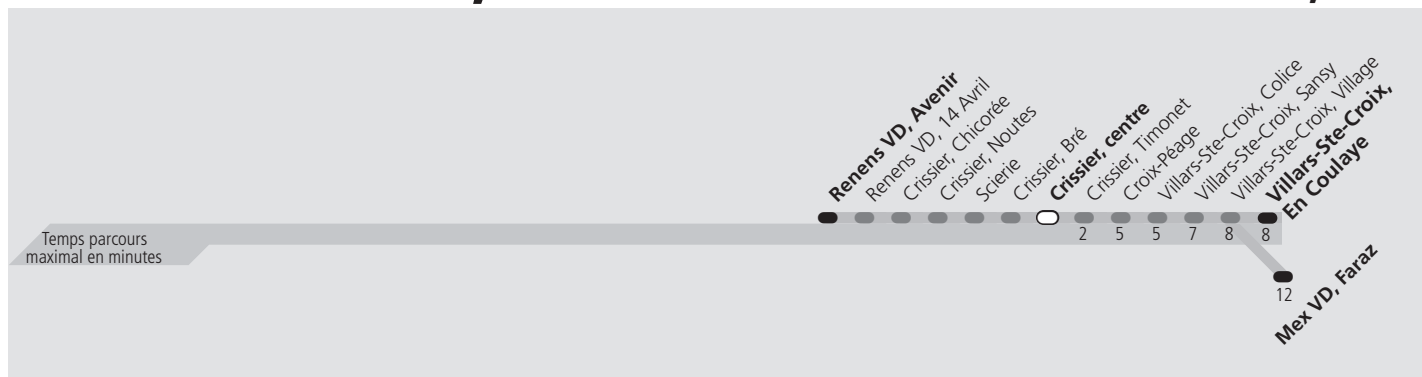

# ti 32 Crissier, centre

Direction > **Mex VD, Faraz**

	Lundi-Vendredi	Samedi	Dimanche & Fêtes	Vacances	Lundi-Vendredi
<b>04h</b>					
<b>05h</b>	47	47	47	48	
<b>06h</b>	L L L L L L 02 16 28 38 46 55	02 17 32 47	02 17 32 47	L L L L L L 03 18 26 33 44 54	
<b>07h</b>	L L L L L 06 18 29 40 52	02 17 32 48	02 17 32 47	L L L L L L 04 15 26 38 48 58	
<b>08h</b>	L L L L L 03 14 25 37 48 58	03 18 33 48	02 17 32 47	L L L L L 09 21 32 42 52	
<b>09h</b>	09 20 31 43 58	03 18 33 48	02 17 32 47	07 18 30 44 58	
<b>10h</b>	13 28 43 58	02 17 31 46	01 16 30 45	12 26 41 55	
<b>11h</b>	L L 13 28 40 52	01 15 30 45	00 14 30 43 58	L L L L 10 23 34 46 59	
<b>12h</b>	L L L L L 04 17 31 46	00 15 30 45	14 29 44 59	L L L L L 14 29 44 59	
<b>13h</b>	L L L L L 01 16 31 46	00 15 30 45	14 29 44 59	L L L L L 13 28 43 58	
<b>14h</b>	01 16 31 46	00 15 30 44 59	14 29 43 58	13 28 43 58	
<b>15h</b>	L 01 16 31 46	14 29 44 59	13 28 43 57	L L L 13 28 43 57	
<b>16h</b>	L L L L L 02 16 29 44 59	14 29 44 59	13 28 43 58	L L L L L 12 26 40 55	
<b>17h</b>	L L L L L 13 28 43 58	14 29 44 59	13 28 43 58	L L L L L 10 25 40 55	
<b>18h</b>	10 23 35 45	14 29 44 58	13 28 43 57	09 21 36 51	
<b>19h</b>	00 14 29 44 59	12 27 42 57	11 26 41 56	05 20 35 49	
<b>20h</b>	14 27 42 57	12 26 41 56	11 25 40 55	04 14 25 40 55	
<b>21h</b>	11 26 41 56	11 26 41 56	10 25 40 55	10 25 40 55	
<b>22h</b>	11 26 41 56	10 25 40 55	10 25 40 55	10 25 40 55	
<b>23h</b>	11 26 41 56	10 25 40 55	10 25 40 55	10 25 40 55	
<b>00h</b>	11 26 41 51	10 25 40 50	10 25 40 50	10 25 40 50	
<b>01h</b>					

L Le voyage continue jusqu'à Mex VD, Faraz.

**Fêtes:**

**Vacances:** 16.10.2023 au 27.10.2023

Les horaires peuvent être modifiés selon les conditions de circulation.