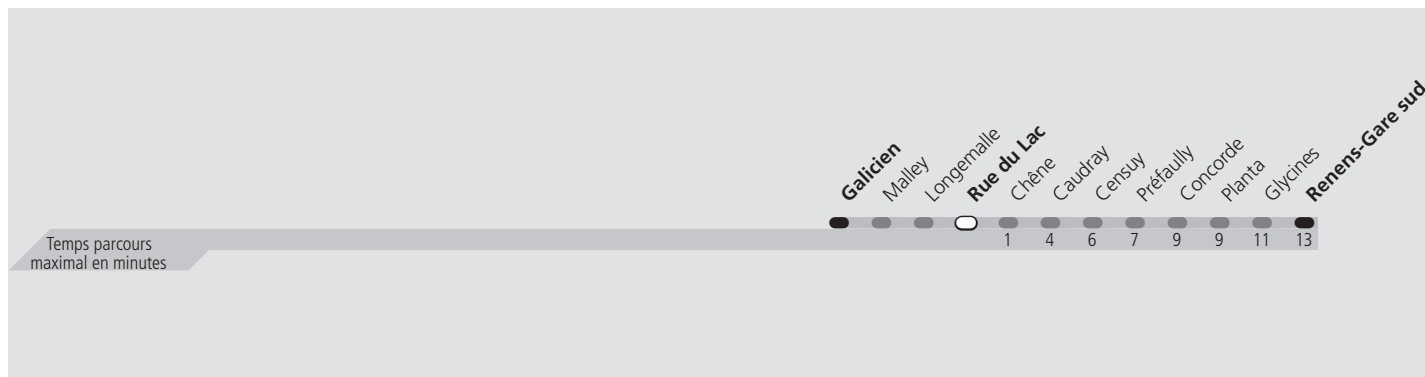

ti 32 Rue du Lac

Direction > **Renens-Gare sud**

	Lundi-Vendredi	Samedi	Dimanche & Fêtes	Vacances	Lundi-Vendredi
04h					
05h	27 40 55	35 50	36 51	32 46 59	
06h	10 25 40 55	05 20 35 51	06 21 36 51	13 26 41 56	
07h	10 26 41 56	05 18 33 46	06 21 36 51	11 26 41 56	
08h	11 25 40 55	00 14 28 42 56	06 22 37 53	11 26 41 56	
09h	10 25 40 55	11 26 41 56	08 20 35 47	11 26 41 56	
10h	10 25 40 55	11 26 41 57	02 14 29 41 56	11 26 41 56	
11h	10 25 41 56	12 27 42 57	09 24 37 52	11 26 41 56	
12h	11 26 40 55	12 27 42 57	05 20 33 48	11 26 41 56	
13h	10 25 40 55	12 27 42 57	01 16 30 45 59	11 26 41 56	
14h	10 25 40 55	12 27 42 57	14 28 43 58	11 26 41 56	
15h	11 26 41 56	12 27 42 57	13 28 43 57	11 26 41 56	
16h	12 27 42 57	12 27 42 57	12 27 42 56	11 26 40 55	
17h	12 27 42 57	12 27 42 57	11 25 40 54	10 25 40 55	
18h	12 26 41 56	12 27 42 57	08 22 36 50	11 25 40 55	
19h	10 25 39 54	12 28 42 57	05 19 33 46 59	10 25 40 55	
20h	09 23 38 51	10 24 37 51	13 26 40 49	10 24 39 53	
21h	06 18 34 50	04 19 34 49	04 19 34 49	08 22 37 49	
22h	05 20 35 50	05 20 35 50	05 20 35 50	04 20 35 50	
23h	05 20 35 50	05 20 35 50	05 20 35 50	05 20 35 50	
00h	05 20	05 20	05 20	05 20	
01h					

Les horaires peuvent être modifiés selon les conditions de circulation.