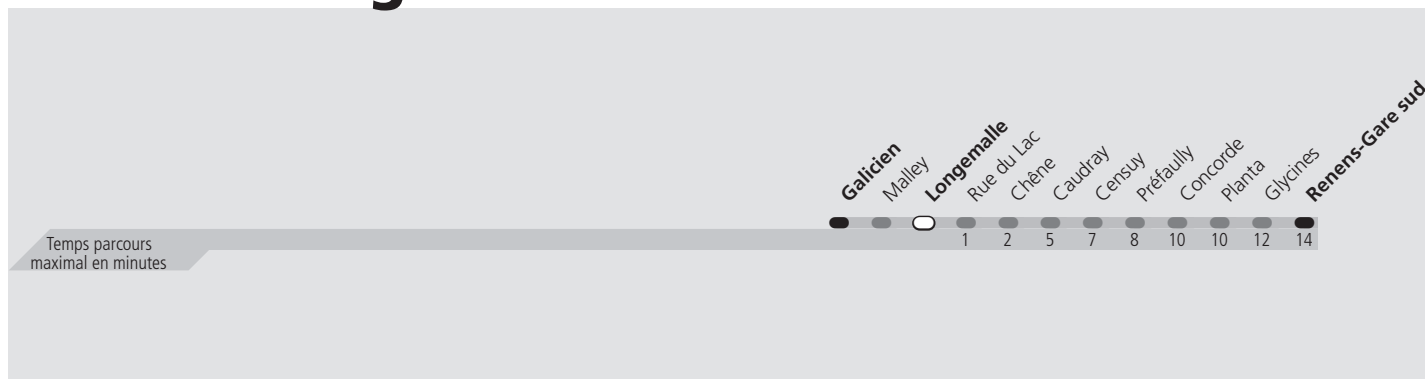

# ti 32 Longemalle

Direction > **Renens-Gare sud**

	Lundi-Vendredi	Samedi	Dimanche & Fêtes	Vacances	Lundi-Vendredi
<b>04h</b>					
<b>05h</b>	27 40 55	35 50	36 51	32 46 59	
<b>06h</b>	09 24 39 54	05 20 35 51	06 21 36 51	13 26 41 55	
<b>07h</b>	09 25 40 55	05 18 33 46	06 21 36 51	10 25 40 55	
<b>08h</b>	10 24 39 54	00 13 27 41 55	06 22 37 53	10 25 40 55	
<b>09h</b>	09 24 39 54	10 25 40 55	08 20 35 47	10 25 40 55	
<b>10h</b>	09 24 39 54	10 25 40 56	02 14 29 41 56	10 25 40 55	
<b>11h</b>	09 24 40 55	11 26 41 56	08 23 36 51	10 25 40 55	
<b>12h</b>	10 25 39 54	11 26 41 56	04 19 32 47	10 25 40 55	
<b>13h</b>	09 24 39 54	11 26 41 56	00 15 29 44 58	10 25 40 55	
<b>14h</b>	09 24 39 54	11 26 41 56	13 27 42 57	10 25 40 55	
<b>15h</b>	10 25 40 55	11 26 41 56	12 27 42 56	10 25 40 55	
<b>16h</b>	11 26 41 56	11 26 41 56	11 26 41 55	10 25 39 54	
<b>17h</b>	11 26 41 56	11 26 41 56	10 24 39 53	09 24 39 54	
<b>18h</b>	11 25 40 55	11 26 41 56	07 21 35 49	10 24 39 54	
<b>19h</b>	09 24 39 54	11 27 42 57	04 18 33 46 59	09 24 40 55	
<b>20h</b>	09 23 38 51	10 24 37 51	13 26 40 49	10 24 39 53	
<b>21h</b>	06 18 34 50	04 19 34 49	04 19 34 49	08 22 37 49	
<b>22h</b>	05 20 35 50	05 20 35 50	05 20 35 50	04 20 35 50	
<b>23h</b>	05 20 35 50	05 20 35 50	05 20 35 50	05 20 35 50	
<b>00h</b>	05 20	05 20	05 20	05 20	
<b>01h</b>					

Les horaires peuvent être modifiés selon les conditions de circulation.