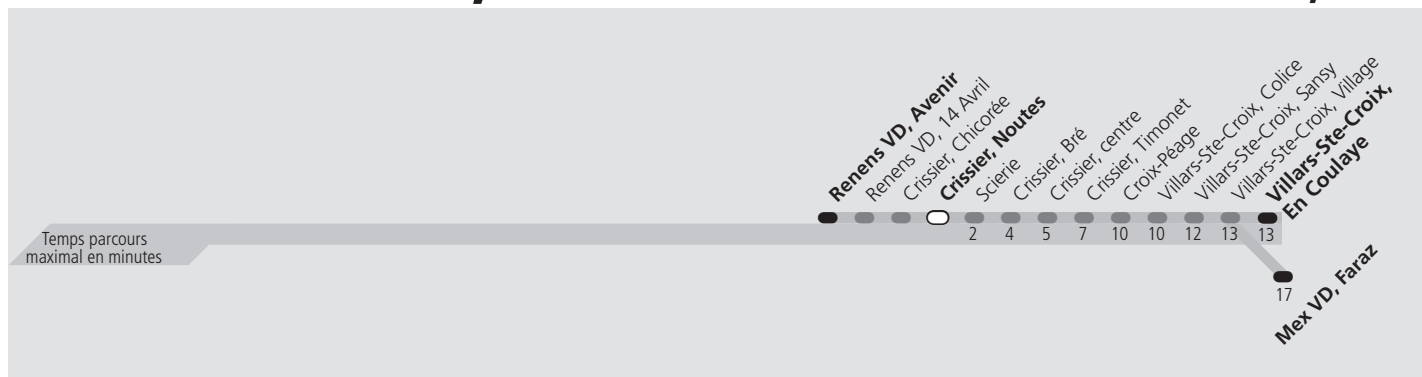

ti 32 Crissier, Noutes

Direction > **Mex VD, Faraz**

	Lundi-Vendredi	Samedi	Dimanche & Fêtes	Vacances	Lundi-Vendredi
04h					
05h	^L 44 59	44 59	44 59	45	
06h	^{L L L L L} 12 24 34 42 51	14 29 44 59	14 29 44 59	^{L L L L L} 00 15 23 30 40 50	
07h	^{L L L L L} 02 14 25 36 48 59	14 29 44 59	14 29 44 59	^{L L L L L} 00 11 22 34 44 54	
08h	^{L L L} 10 21 33 44 54	14 29 44 59	14 29 44 59	^{L L L} 05 17 28 39 49	
09h	05 16 27 39 54	14 29 44 58	14 29 44 58	04 15 27 41 55	
10h	09 24 39 54	13 27 42 57	13 27 42 57	09 23 37 51	
11h	^{L L} 09 24 36 48	11 26 41 56	11 27 40 55	^{L L L} 06 19 30 42 55	
12h	^{L L L L L} 00 13 27 42 57	11 26 41 56	11 26 41 56	^{L L L L} 10 25 40 55	
13h	^{L L L} 12 27 42 57	11 26 41 56	11 26 41 56	^{L L L} 10 25 40 55	
14h	12 27 42 57	11 26 40 55	11 26 40 55	10 25 40 55	
15h	^{L L} 12 27 42 58	10 25 40 55	10 25 40 54	^{L L} 10 25 40 54	
16h	^{L L L L} 11 24 39 54	10 25 40 55	10 25 40 55	^{L L L L} 08 22 36 51	
17h	^{L L L L} 08 23 38 53	10 25 40 55	10 25 40 55	^{L L L L} 06 21 36 51	
18h	06 19 31 41 56	10 25 40 54	10 25 40 54	05 17 32 47	
19h	10 25 40 55	08 23 38 53	08 23 38 53	02 17 32 46	
20h	10 23 38 53	08 22 37 52	08 22 37 52	01 11 22 37 52	
21h	08 23 38 53	07 22 37 52	07 22 37 52	07 22 37 52	
22h	08 23 38 53	07 22 37 52	07 22 37 52	07 22 37 52	
23h	08 23 38 53	07 22 37 52	07 22 37 52	07 22 37 52	
00h	08 23 38 48	07 22 37 47	07 22 37 47	07 22 37 47	
01h					

L Le voyage continue jusqu'à Mex VD, Faraz.

Fêtes:

Vacances: 16.10.2023 au 27.10.2023

Les horaires peuvent être modifiés selon les conditions de circulation.