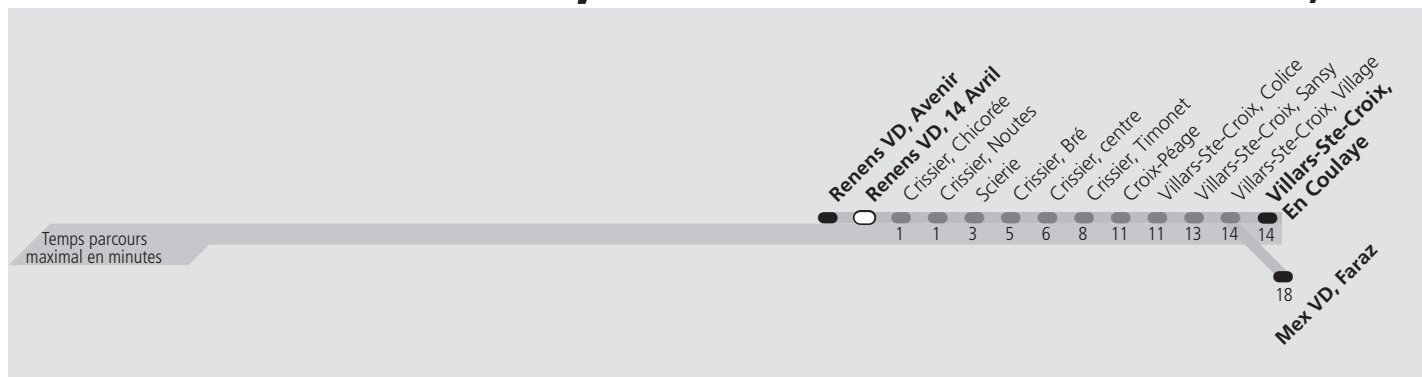

ti 32 Renens VD, 14 Avril

Direction > **Mex VD, Faraz**

	Lundi-Vendredi	Samedi	Dimanche & Fêtes	Vacances	Lundi-Vendredi
04h					
05h	^L 43 58	43 58	43 58	^L 44 59	
06h	^{L L L L L} 11 23 33 41 50	13 28 43 58	13 28 43 58	^{L L L L L L} 14 22 29 39 49 59	
07h	^{L L L L L L} 01 13 24 35 47 58	13 28 43 58	13 28 43 58	^{L L L L L} 10 21 33 43 53	
08h	^{L L L} 09 20 32 43 53	13 28 43 58	13 28 43 58	^{L L L} 04 16 27 38 48	
09h	04 15 26 38 53	13 28 43 57	13 28 43 57	03 14 26 40 54	
10h	08 23 38 53	12 26 41 56	12 26 41 56	08 22 36 50	
11h	^{L L L L} 08 23 35 47 59	10 25 40 55	10 26 39 54	^{L L L} 05 18 29 41 54	
12h	^{L L L L} 12 26 41 56	10 25 40 55	10 25 40 55	^{L L L L} 09 24 39 54	
13h	^{L L L} 11 26 41 56	10 25 40 55	10 25 40 55	^{L L L} 09 24 39 54	
14h	11 26 41 56	10 25 39 54	10 25 39 54	09 24 39 54	
15h	^{L L} 11 26 41 57	09 24 39 54	09 24 39 53	^{L L} 09 24 39 53	
16h	^{L L L L} 10 23 38 53	09 24 39 54	09 24 39 54	^{L L L L} 07 21 35 50	
17h	^{L L L L} 07 22 37 52	09 24 39 54	09 24 39 54	^{L L L L} 05 20 35 50	
18h	05 18 30 40 55	09 24 39 53	09 24 39 53	04 16 31 46	
19h	09 24 39 54	07 22 37 52	07 22 37 52	01 16 31 45	
20h	09 22 37 52	07 21 36 51	07 21 36 51	00 10 21 36 51	
21h	07 22 37 52	06 21 36 51	06 21 36 51	06 21 36 51	
22h	07 22 37 52	06 21 36 51	06 21 36 51	06 21 36 51	
23h	07 22 37 52	06 21 36 51	06 21 36 51	06 21 36 51	
00h	07 22 37 47	06 21 36 46	06 21 36 46	06 21 36 46	
01h					

L Le voyage continue jusqu'à Mex VD, Faraz.

Fêtes:

Vacances: 16.10.2023 au 27.10.2023

Les horaires peuvent être modifiés selon les conditions de circulation.