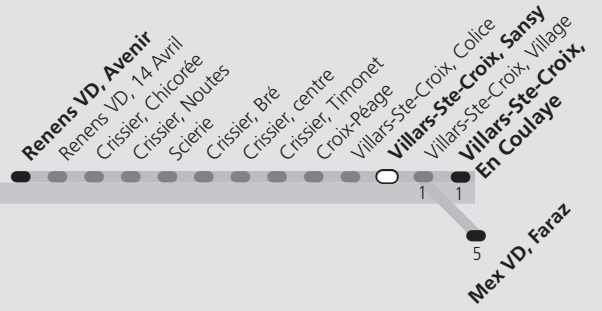

ti 32 villars-Ste-Croix, Sansy

Direction > Mex VD, Faraz

Temps parcours
maximal en minutes

	Lundi-Vendredi	Samedi	Dimanche & Fêtes	Vacances	Lundi-Vendredi
04h					
05h	51	52	51	52	
06h	^L 07 ^L 21 ^L 33 ^L 43 ^L 51	07 22 37 52	06 21 36 51	^L 07 ^L 22 ^L 30 ^L 37 ^L 48 ^L 58	
07h	^L 00 ^L 12 ^L 24 ^L 35 ^L 46 ^L 58	07 22 37 53	06 21 36 51	^L 10 ^L 21 ^L 32 ^L 44 ^L 54	
08h	^L 09 ^L 20 ^L 31 ^L 43 54	08 23 38 53	06 21 36 51	^L 04 ^L 15 ^L 27 ^L 38 48 58	
09h	04 15 26 37 49	08 23 38 53	06 21 36 51	13 24 36 50	
10h	04 19 34 49	07 22 36 51	05 20 34 49	04 18 32 47	
11h	04 19 34 ^L 46 ^L 58	06 20 35 50	04 18 34 47	01 16 29 ^L 40 ^L 52	
12h	^L 10 ^L 23 ^L 37 52	05 20 35 50	02 18 33 48	^L 05 ^L 20 ^L 35 50	
13h	^L 07 ^L 22 ^L 37 52	05 20 35 50	03 18 33 48	^L 05 ^L 19 ^L 34 49	
14h	07 22 37 52	05 20 35 49	03 18 33 47	04 19 34 49	
15h	07 22 37 ^L 52	04 19 34 49	02 17 32 47	04 19 34 ^L 50	
16h	^L 09 ^L 23 ^L 36 51	04 19 34 49	01 17 32 47	^L 04 ^L 19 ^L 33 47	
17h	^L 06 ^L 20 ^L 35 50	04 19 34 49	02 17 32 47	^L 02 ^L 17 ^L 32 47	
18h	^L 04 16 29 41 51	04 19 34 49	02 17 32 47	^L 02 16 28 43 58	
19h	06 20 35 50	03 17 32 47	01 15 30 45	11 26 41 55	
20h	05 20 33 48	02 17 31 46	00 15 29 44 59	10 20 31 46	
21h	03 16 31 46	01 16 31 46	14 29 44 59	01 15 30 45	
22h	01 15 30 45	01 14 29 44 59	14 29 44 59	00 14 29 44 59	
23h	00 15 30 45	14 29 44 59	14 29 44 59	14 29 44 59	
00h	00 15 30 45 55	14 29 44 54	14 29 44 54	14 29 44 54	
01h					

L Le voyage continue jusqu'à Mex VD, Faraz.

Fêtes:

Vacances: 16.10.2023 au 27.10.2023

Les horaires peuvent être modifiés selon les conditions de circulation.