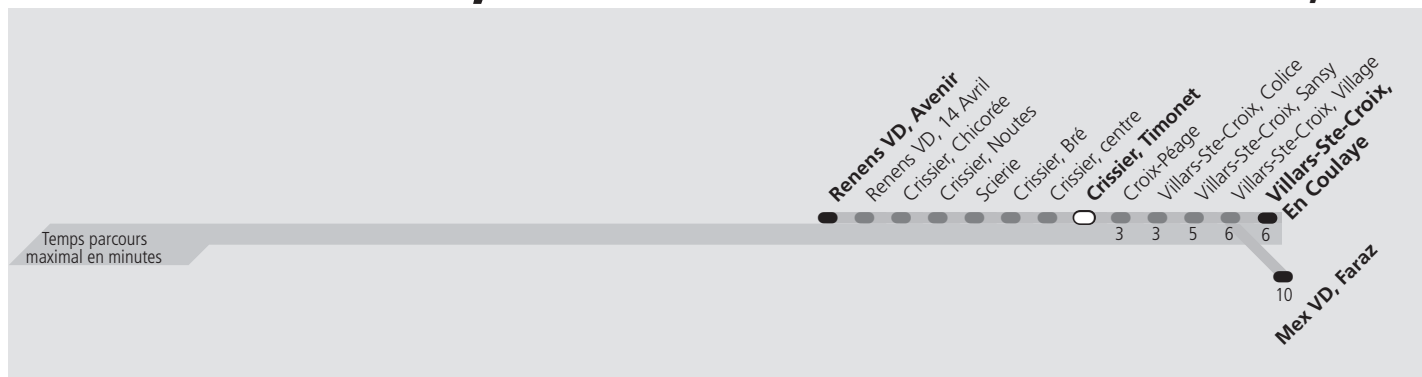

# ti 32 Crissier, Timonet

Direction > **Mex VD, Faraz**

Temps parcours maximal en minutes

	Lundi-Vendredi	Samedi	Dimanche & Fêtes	Vacances	Lundi-Vendredi
04h					
05h	48	48	48	49	
06h	L L L L L L 04 18 30 40 48 57	03 18 33 48	03 18 33 48	L L L L L L 04 19 27 34 45 55	
07h	L L L L L 08 20 31 42 54	03 18 33 49	03 18 33 48	06 17 28 40 50	
08h	L L L L L 05 16 27 39 50	04 19 34 49	03 18 33 48	L L L L L 00 11 23 34 44 54	
09h	00 11 22 33 45	04 19 34 49	03 18 33 48	09 20 32 46	
10h	00 15 30 45	03 18 32 47	02 17 31 46	00 14 28 43 57	
11h	00 15 30 42 54 L L	02 16 31 46	01 15 31 44 59	12 25 36 48 L L	
12h	L L L L 06 19 33 48	01 16 31 46	15 30 45	01 16 31 46 L L L L	
13h	L L L L 03 18 33 48	01 16 31 46	00 15 30 45	L L L L 01 15 30 45	
14h	03 18 33 48	01 16 31 45	00 15 30 44 59	00 15 30 45	
15h	03 18 33 48 L	00 15 30 45	14 29 44 58	00 15 30 45 59 L L	
16h	L L L L 04 18 31 46	00 15 30 45	14 29 44 59	L L L L 14 28 42 57	
17h	L L L L 01 15 30 45	00 15 30 45	14 29 44 59	L L L L 12 27 42 57	
18h	L 00 12 25 37 47	00 15 30 45 59	14 29 44 58	11 23 38 53	
19h	02 16 31 46	13 28 43 58	12 27 42 57	07 22 37 51	
20h	01 16 29 44 59	13 27 42 57	12 26 41 56	06 16 27 42 57	
21h	12 27 42 57	12 27 42 57	11 26 41 56	11 26 41 56	
22h	12 27 42 57	11 26 41 56	11 26 41 56	11 26 41 56	
23h	12 27 42 57	11 26 41 56	11 26 41 56	11 26 41 56	
00h	12 27 42 52	11 26 41 51	11 26 41 51	11 26 41 51	
01h					

L Le voyage continue jusqu'à Mex VD, Faraz.

**Fêtes:**

**Vacances:** 16.10.2023 au 27.10.2023

Les horaires peuvent être modifiés selon les conditions de circulation.