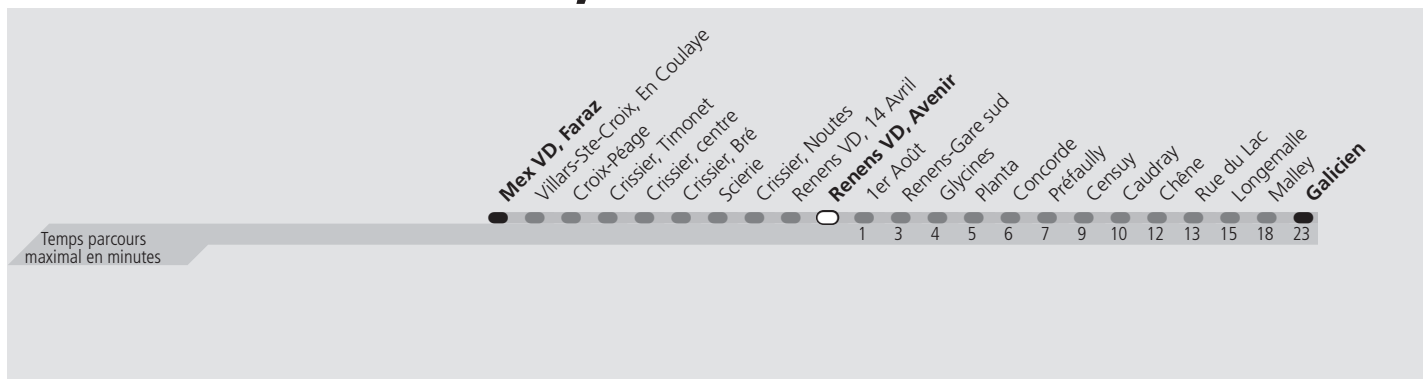

ti 32 Renens VD, Avenir

Direction > **Galicien**

	Lundi-Vendredi	Samedi	Dimanche & Fêtes	Vacances Lundi-Vendredi
04h				
05h	40 55	40 55	43 58	41 56
06h	10 20 31 42 53	10 23 38 53	13 28 43 58	11 23 35 44 54
07h	04 18 30 42 53	08 23 38 53	13 28 43 58	06 18 28 40 51
08h	05 17 29 41 52	08 23 38 53	13 28 43 58	03 15 25 36 48
09h	03 13 23 38 53	08 23 38 53	13 28 43 58	00 11 22 37 52
10h	08 23 38 53	08 24 39 54	13 28 43 58	07 22 37 52
11h	08 23 38 53	09 24 39 54	14 28 41 56	07 22 37 52
12h	08 23 38 53	09 24 39 54	11 26 41 56	07 22 37 52
13h	08 23 38 53	09 24 39 54	10 26 41 56	07 22 37 52
14h	08 19 33 47 56	09 24 39 54	11 26 41 56	07 18 29 41 53
15h	09 24 39 51	09 24 39 54	11 26 41 55	07 22 37 50
16h	04 19 32 47	09 24 39 54	10 25 40 55	04 19 33 48
17h	02 17 32 46 57	09 24 39 54	11 25 40 55	03 18 33 43 54
18h	08 21 32 45 56	09 24 39 54	10 25 41 56	06 20 35 50
19h	10 25 40 55	08 23 39 55	11 26 41 56	05 16 26 40 55
20h	09 23 38 53	09 24 39 54	10 24 39 54	10 25 40 55
21h	08 23 38 53	09 24 39 54	08 23 38 53	08 23 38 53
22h	09 24 39 54	09 24 39 54	08 24 39 54	09 24 39 54
23h	09 24 39 54	09 24 39 54	09 24 39 54	09 24 39 54
00h	09 24 39	09 24 39	09 24 39	09 24 39
01h				