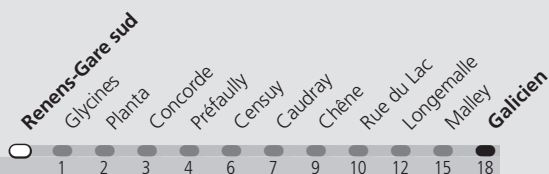

ti 32 Renens-Gare sud

Direction > **Galicien**

Temps parcours maximal en minutes

	Lundi-Vendredi	Samedi	Dimanche & Fêtes	Vacances	Lundi-Vendredi
04h					
05h	38 51	46	47	43 57	
06h	06 21 36 52	01 16 31 46	02 17 32 47	10 24 39 54	
07h	08 23 39 54	02 17 30 45 58	02 17 32 47	09 24 39 54	
08h	10 25 38 53	12 26 40 54	02 17 33 48	09 24 39 54	
09h	08 23 38 53	08 23 38 53	04 19 31 46 58	09 24 39 54	
10h	08 23 38 53	08 23 38 53	13 25 40 52	09 24 39 54	
11h	08 23 38 56	09 24 39 54	07 20 35 48	09 24 39 54	
12h	11 25 39 53	09 24 39 54	03 16 31 44 59	09 24 39 54	
13h	08 23 38 53	09 24 39 54	13 28 42 57	09 24 39 54	
14h	08 23 38 53	09 24 39 54	11 26 40 55	09 24 39 54	
15h	08 24 39 54	09 24 39 54	10 25 40 55	09 24 39 54	
16h	09 26 42 57	09 24 39 54	09 24 39 54	09 24 39 54	
17h	12 27 42 57	09 24 39 54	08 23 37 52	09 24 39 54	
18h	10 25 39 54	09 24 39 54	06 20 34 48	09 24 38 53	
19h	09 23 37 51	09 24 39 53	02 17 31 44 57	08 23 38 53	
20h	06 21 35 50	08 21 35 48	10 24 37 51	07 22 36 51	
21h	03 18 30 46	02 15 30 45	00 15 30 45	05 20 34 49	
22h	02 16 31 46	00 16 31 46	00 16 31 46	01 15 31 46	
23h	01 16 31 46	01 16 31 46	01 16 31 46	01 16 31 46	
00h	01 16	01 16	01 16	01 16	
01h					

Fêtes: Vendredi Saint, Lundi de Pâques, Ascension, Lundi de Pentecôte, 1er août et Lundi du Jeûne fédéral

Vacances: 13.02.2023 au 17.02.2023, 11.04.2023 au 21.04.2023, 19.05.2023, 03.07.2023 au 18.08.2023, 16.10.2023 au 27.10.2023