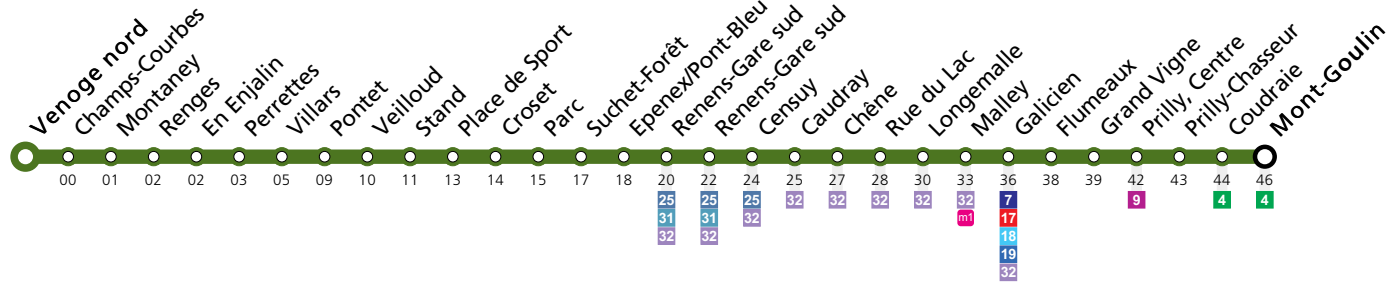

Vacances (Lundi-Vendredi)

Venoge nord	21:10	21:25	21:40	21:57	22:12	22:27	22:42	22:57	23:12	23:27	23:42	23:57	00:10
Renges	21:12	21:27	21:42	21:59	22:14	22:29	22:44	22:59	23:14	23:29	23:44	23:59	00:12
Pontet	21:16	21:31	21:46	22:03	22:18	22:33	22:48	23:03	23:18	23:33	23:48	00:03	00:16
Croset	21:19	21:34	21:49	22:06	22:21	22:36	22:51	23:06	23:21	23:36	23:51	00:06	00:19
Renens-Gare sud	21:24	21:39	21:54	22:10	22:25	22:40	22:55	23:10	23:25	23:40	23:55	00:10	00:23
Censuy	21:27	21:42	21:57	22:13	22:28	22:43	22:58	23:13	23:28	23:43	23:58	00:13	00:26
Rue du Lac	21:30	21:45	22:00	22:15	22:30	22:45	23:00	23:15	23:30	23:45	00:00	00:15	00:28
Malley	21:33	21:48	22:03	22:18	22:33	22:48	23:03	23:18	23:33	23:48	00:03	00:18	00:31
Galicien	21:34	21:49	22:04	22:19	22:34	22:49	23:04	23:19	23:34	23:49	00:04	00:19	00:32
Prilly, Centre	21:38	21:53	22:08	22:23	22:38	22:53	23:08	23:23	23:38	23:53	00:08	00:23	00:36
Prilly-Chasseur	21:39	21:54	22:09	22:24	22:39	22:54	23:08	23:23	23:38	23:53	00:08	00:23	00:36
Mont-Goulin	21:41	21:56	22:11	22:26	22:41	22:56	23:10	23:25	23:40	23:55	00:10	00:25	00:38

Remarques:

▲ Passage prévu dans les minutes données

Fêtes: Vendredi Saint, Lundi de Pâques, Ascension, Lundi de Pentecôte, 1er août et Lundi du Jeûne fédéral

Vacances: 29.03.2024 au 14.04.2024, 09.05.2024 au 12.05.2024, 29.06.2024 au 18.08.2024, 12.10.2024 au 27.10.2024

Les horaires peuvent être modifiés selon les conditions de circulation.