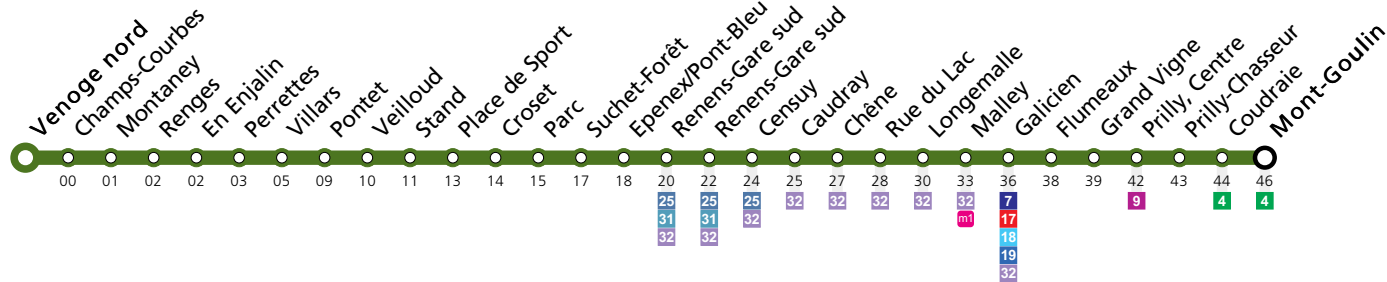

Lundi-Vendredi

Venoge nord	20:55	21:10	21:25	21:40	21:57	22:12	22:27	22:42	22:57	23:12	23:27	23:42	23:57	00:10
Renges	20:57	21:12	21:27	21:42	21:59	22:14	22:29	22:44	22:59	23:14	23:29	23:44	23:59	00:12
Pontet	21:01	21:16	21:31	21:46	22:03	22:18	22:33	22:48	23:03	23:18	23:33	23:48	00:03	00:16
Croset	21:04	21:19	21:34	21:49	22:06	22:21	22:36	22:51	23:06	23:21	23:36	23:51	00:06	00:19
Renens-Gare sud	21:09	21:24	21:39	21:54	22:10	22:25	22:40	22:55	23:10	23:25	23:40	23:55	00:10	00:23
Censuy	21:12	21:27	21:42	21:57	22:13	22:28	22:43	22:58	23:13	23:28	23:43	23:58	00:13	00:26
Rue du Lac	21:15	21:30	21:45	22:00	22:15	22:30	22:45	23:00	23:15	23:30	23:45	00:00	00:15	00:28
Malley	21:18	21:33	21:48	22:03	22:18	22:33	22:48	23:03	23:18	23:33	23:48	00:03	00:18	00:31
Galicien	21:19	21:34	21:49	22:04	22:19	22:34	22:49	23:04	23:19	23:34	23:49	00:04	00:19	00:32
Prilly, Centre	21:23	21:38	21:53	22:08	22:23	22:38	22:53	23:08	23:23	23:38	23:53	00:08	00:23	00:36
Prilly-Chasseur	21:24	21:39	21:54	22:09	22:24	22:39	22:54	23:08	23:23	23:38	23:53	00:08	00:23	00:36
Mont-Goulin	21:26	21:41	21:56	22:11	22:26	22:41	22:56	23:10	23:25	23:40	23:55	00:10	00:25	00:38

Remarques:

▲ Passage prévu dans les minutes données

Fêtes: Vendredi Saint, Lundi de Pâques, Ascension, Lundi de Pentecôte, 1er août et Lundi du Jeûne fédéral

Vacances: 29.03.2024 au 14.04.2024, 09.05.2024 au 12.05.2024, 29.06.2024 au 18.08.2024, 12.10.2024 au 27.10.2024

Les horaires peuvent être modifiés selon les conditions de circulation.