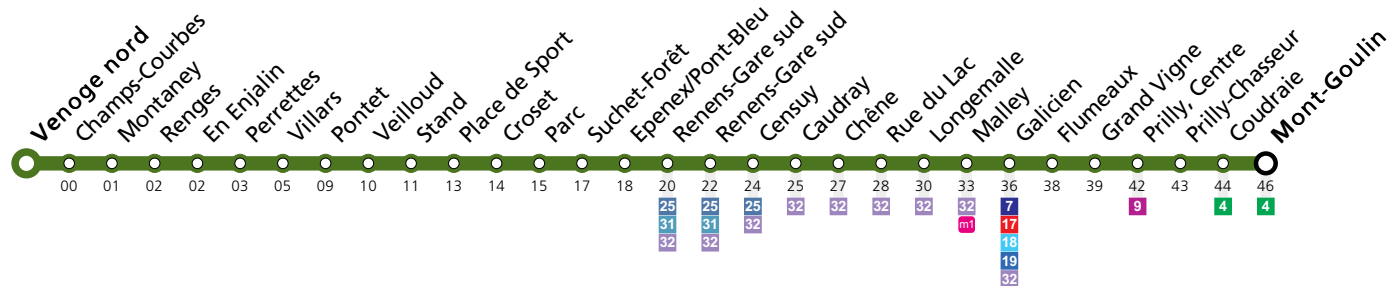

Vacances (Lundi-Vendredi)