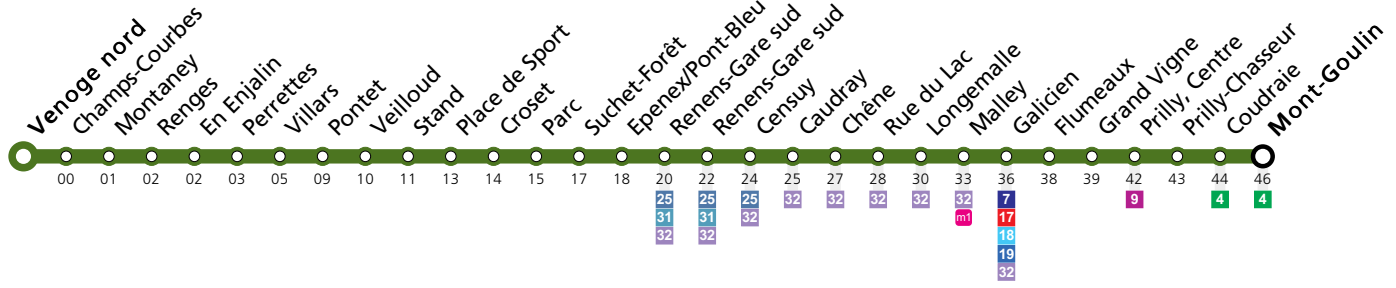

Samedi

Venoge nord	21:10	21:25	21:40	21:57	22:12	22:27	22:42	22:57	23:12	23:27	23:42	23:57	00:10
Renges	21:12	21:27	21:42	21:59	22:14	22:29	22:44	22:59	23:14	23:29	23:44	23:59	00:12
Pontet	21:16	21:31	21:46	22:03	22:18	22:33	22:48	23:03	23:18	23:33	23:48	00:03	00:16
Croset	21:19	21:34	21:49	22:06	22:21	22:36	22:51	23:06	23:21	23:36	23:51	00:06	00:19
Renens-Gare sud	21:24	21:39	21:54	22:10	22:25	22:40	22:55	23:10	23:25	23:40	23:55	00:10	00:23
Censuy	21:27	21:42	21:57	22:13	22:28	22:43	22:58	23:13	23:28	23:43	23:58	00:13	00:26
Rue du Lac	21:30	21:45	22:00	22:15	22:30	22:45	23:00	23:15	23:30	23:45	00:00	00:15	00:28
Malley	21:33	21:48	22:03	22:18	22:33	22:48	23:03	23:18	23:33	23:48	00:03	00:18	00:31
Galicien	21:34	21:49	22:04	22:19	22:34	22:49	23:04	23:19	23:34	23:49	00:04	00:19	00:32
Prilly, Centre	21:38	21:53	22:08	22:23	22:38	22:53	23:08	23:23	23:38	23:53	00:08	00:23	00:36
Prilly-Chasseur	21:39	21:54	22:09	22:24	22:39	22:54	23:08	23:23	23:38	23:53	00:08	00:23	00:36
Mont-Goulin	21:41	21:56	22:11	22:26	22:41	22:56	23:10	23:25	23:40	23:55	00:10	00:25	00:38

Remarques:

▲ Passage prévu dans les minutes données

Fêtes: Vendredi Saint, Lundi de Pâques, Ascension, Lundi de Pentecôte, 1er août et Lundi du Jeûne fédéral

Vacances: 29.03.2024 au 14.04.2024, 09.05.2024 au 12.05.2024, 29.06.2024 au 18.08.2024, 12.10.2024 au 27.10.2024

Les horaires peuvent être modifiés selon les conditions de circulation.