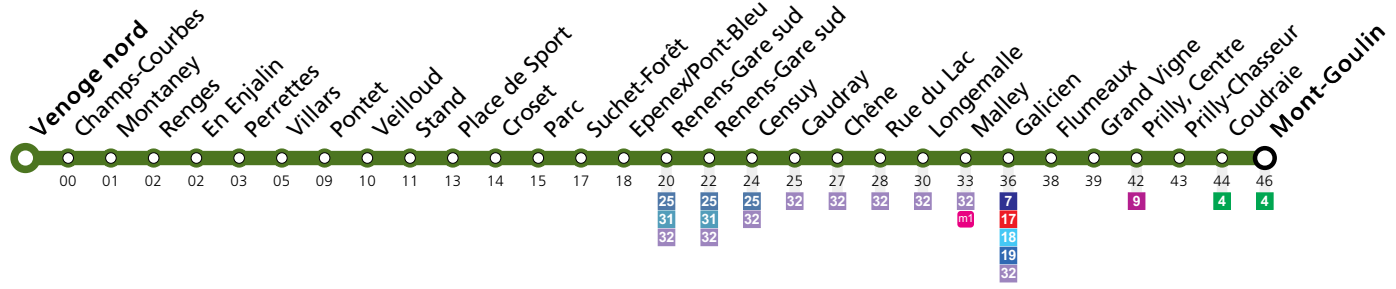

Dimanche et Fêtes

Venoge nord	21:10	21:25	21:40	21:57	22:12	22:27	22:42	22:57	23:12	23:27	23:42	23:57	00:10
Renges	21:12	21:27	21:42	21:59	22:14	22:29	22:44	22:59	23:14	23:29	23:44	23:59	00:12
Pontet	21:16	21:31	21:46	22:03	22:18	22:33	22:48	23:03	23:18	23:33	23:48	00:03	00:16
Croset	21:19	21:34	21:49	22:06	22:21	22:36	22:51	23:06	23:21	23:36	23:51	00:06	00:19
Renens-Gare sud	21:24	21:39	21:54	22:10	22:25	22:40	22:55	23:10	23:25	23:40	23:55	00:10	00:23
Censuy	21:27	21:42	21:57	22:13	22:28	22:43	22:58	23:13	23:28	23:43	23:58	00:13	00:26
Rue du Lac	21:30	21:45	22:00	22:15	22:30	22:45	23:00	23:15	23:30	23:45	00:00	00:15	00:28
Malley	21:33	21:48	22:03	22:18	22:33	22:48	23:03	23:18	23:33	23:48	00:03	00:18	00:31
Galicien	21:34	21:49	22:04	22:19	22:34	22:49	23:04	23:19	23:34	23:49	00:04	00:19	00:32
Prilly, Centre	21:38	21:53	22:08	22:23	22:38	22:53	23:08	23:23	23:38	23:53	00:08	00:23	00:36
Prilly-Chasseur	21:39	21:54	22:09	22:24	22:39	22:54	23:08	23:23	23:38	23:53	00:08	00:23	00:36
Mont-Goulin	21:41	21:56	22:11	22:26	22:41	22:56	23:10	23:25	23:40	23:55	00:10	00:25	00:38

Remarques:

▲ Passage prévu dans les minutes données

Fêtes: Vendredi Saint, Lundi de Pâques, Ascension, Lundi de Pentecôte, 1er août et Lundi du Jeûne fédéral

Vacances: 29.03.2024 au 14.04.2024, 09.05.2024 au 12.05.2024, 29.06.2024 au 18.08.2024, 12.10.2024 au 27.10.2024

Les horaires peuvent être modifiés selon les conditions de circulation.