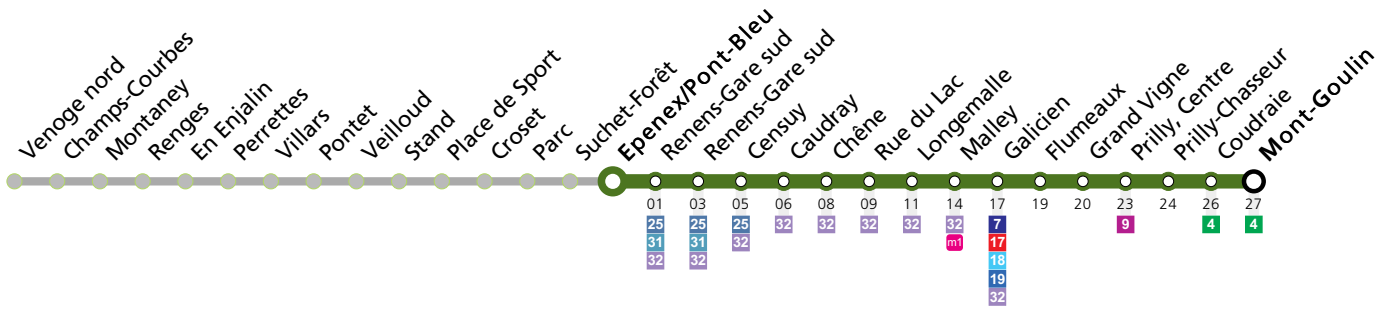

Epenex/Pont-Bleu

	Lundi-Vendredi	Samedi	Dimanche et Fêtes	Vacances (Lundi-Vendredi)
05	22 37 52	38 53	39 54	37 52
06	07 22 36 49	08 23 38 53	09 24 39 54	07 21 35 50
07	03 18 33 48	06 21 36 51	09 24 39 54	05 20 35 50
08	03 18 34 49	06 21 36 51	09 24 39 54	05 21 36 51
09	05 20 35 50	06 21 36 51	09 24 38 53	06 21 36 51
10	05 20 35 50	06 21 36 51	08 23 38 53	06 21 36 51
11	05 20 34 48	05 20 35 50	08 23 38 53	06 21 36 51
12	04 19 34 50	05 20 35 50	08 23 38 53	06 21 36 51
13	05 20 35 50	05 20 35 50	08 23 38 53	06 21 36 51
14	05 20 35 49	05 20 35 50	08 23 38 53	06 21 36 51
15	04 19 33 48	05 20 35 50	08 23 38 53	06 21 35 49
16	00 15 30 45	05 20 35 50	08 23 38 53	04 19 33 48
17	00 14 30 46	05 20 35 50	08 23 38 53	03 18 33 48
18	03 18 33 49	05 20 35 50	08 23 38 53	03 19 34 50
19	04 20 35 52	05 20 35 51	08 23 38 53	05 20 36 51
20	08 23 38 53	06 21 36 51	08 23 38 53	08 23 38 53
21	08 23 38 53	08 23 38 53	08 23 38 53	08 23 38 53
22	09 24 39 54	09 24 39 54	09 24 39 54	09 24 39 54
23	09 24 39 54	09 24 39 54	09 24 39 54	09 24 39 54
00	09 22	09 22	09 22	09 22

Horaires en ligne:

Remarques:

▲ Passage prévu dans les minutes données

Fêtes: Vendredi Saint, Lundi de Pâques, Ascension, Lundi de Pentecôte, 1er août et Lundi du Jeûne fédéral

Vacances: 29.03.2024 au 14.04.2024, 09.05.2024 au 12.05.2024, 29.06.2024 au 18.08.2024, 12.10.2024 au 27.10.2024