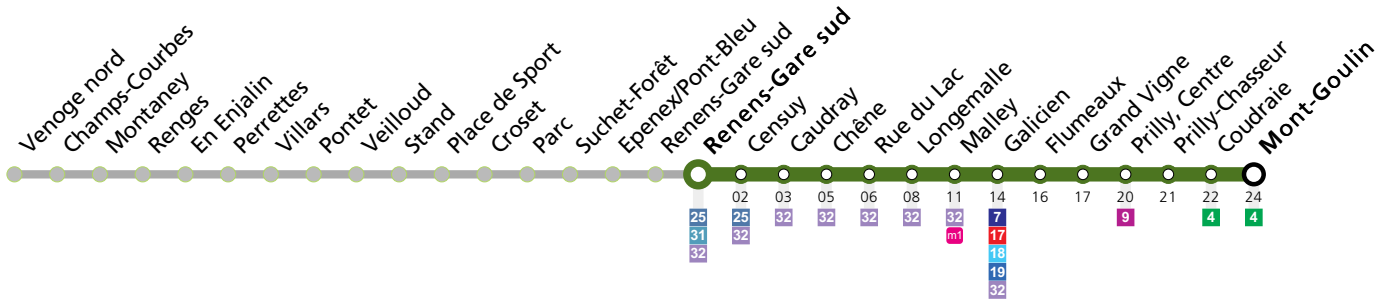

# Renens-Gare sud

<b>Lundi-Vendredi</b>	<b>Samedi</b>	<b>Dimanche et Fêtes</b>	<b>Vacances (Lundi-Vendredi)</b>	
05	24 39 54	40 55	41 56	39 54
06	09 24 39 53	10 25 40 55	11 26 41 56	09 23 38 53
07	07 22 37 52	08 23 38 53	11 26 41 56	08 23 38 53
08	07 22 37 52	08 23 38 53	11 26 41 56	08 23 38 53
09	07 22 37 52	08 23 38 53	11 26 40 55	08 23 38 53
10	07 22 37 52	08 23 38 53	10 25 40 55	08 23 38 53
11	07 22 36 50	07 22 37 52	10 25 40 55	08 23 38 53
12	06 21 36 52	07 22 37 52	10 25 40 55	08 23 38 53
13	07 22 37 52	07 22 37 52	10 25 40 55	08 23 38 53
14	07 22 37 51	07 22 37 52	10 25 40 55	08 23 38 53
15	06 21 36 51	07 22 37 52	10 25 40 55	08 23 37 51
16	03 18 33 48	07 22 37 52	10 25 40 55	06 21 36 51
17	03 18 34 50	07 22 37 52	10 25 40 55	06 21 36 51
18	06 21 36 51	07 22 37 52	10 25 40 55	06 22 37 53
19	06 22 37 54	07 22 37 53	10 25 40 55	08 23 39 54
20	10 25 40 55	08 23 38 53	10 25 40 55	10 25 40 55
21	10 25 40 55	10 25 40 55	10 25 40 55	10 25 40 55
22	11 26 41 56	11 26 41 56	11 26 41 56	11 26 41 56
23	11 26 41 56	11 26 41 56	11 26 41 56	11 26 41 56
00	11 24	11 24	11 24	11 24

Horaires en ligne:

Remarques:

▲ Passage prévu dans les minutes données

**Fêtes:** Vendredi Saint, Lundi de Pâques, Ascension, Lundi de Pentecôte, 1er août et Lundi du Jeûne fédéral

**Vacances:** 29.03.2024 au 14.04.2024, 09.05.2024 au 12.05.2024, 29.06.2024 au 18.08.2024, 12.10.2024 au 27.10.2024