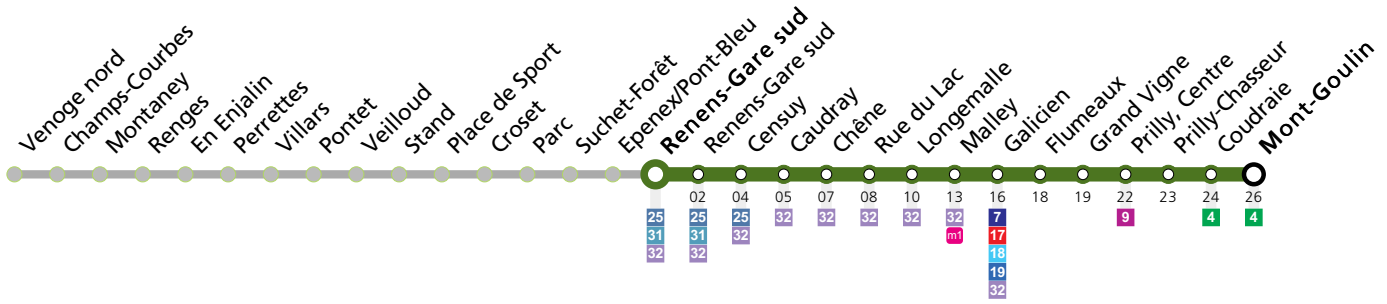

Renens-Gare sud

Lundi-Vendredi	Samedi	Dimanche et Fêtes	Vacances (Lundi-Vendredi)	
05	23 38 53	39 54	40 55	38 53
06	08 23 38 51	09 24 39 54	10 25 40 55	08 22 36 51
07	05 20 35 50	07 22 37 52	10 25 40 55	06 21 36 51
08	05 20 35 50	07 22 37 52	10 25 40 55	06 22 37 52
09	06 21 36 51	07 22 37 52	10 25 39 54	07 22 37 52
10	06 21 36 51	07 22 37 52	09 24 39 54	07 22 37 52
11	06 21 35 49	06 21 36 51	09 24 39 54	07 22 37 52
12	05 20 35 51	06 21 36 51	09 24 39 54	07 22 37 52
13	06 21 36 51	06 21 36 51	09 24 39 54	07 22 37 52
14	06 21 36 50	06 21 36 51	09 24 39 54	07 22 37 52
15	05 20 34 49	06 21 36 51	09 24 39 54	07 22 36 50
16	01 16 31 46	06 21 36 51	09 24 39 54	05 20 34 49
17	01 16 32 48	06 21 36 51	09 24 39 54	04 19 34 49
18	04 19 34 50	06 21 36 51	09 24 39 54	04 20 35 51
19	05 21 36 53	06 21 36 52	09 24 39 54	06 21 37 52
20	09 24 39 54	07 22 37 52	09 24 39 54	09 24 39 54
21	09 24 39 54	09 24 39 54	09 24 39 54	09 24 39 54
22	10 25 40 55	10 25 40 55	10 25 40 55	10 25 40 55
23	10 25 40 55	10 25 40 55	10 25 40 55	10 25 40 55
00	10 23	10 23	10 23	10 23

Horaires en ligne:

Remarques:

▲ Passage prévu dans les minutes données

Fêtes: Vendredi Saint, Lundi de Pâques, Ascension, Lundi de Pentecôte, 1er août et Lundi du Jeûne fédéral

Vacances: 29.03.2024 au 14.04.2024, 09.05.2024 au 12.05.2024, 29.06.2024 au 18.08.2024, 12.10.2024 au 27.10.2024