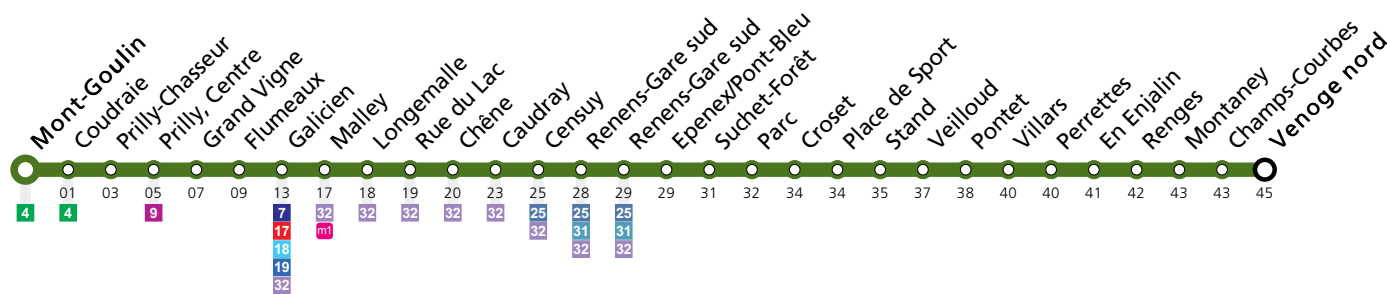

Lundi-Vendredi

Mont-Goulin	21:03	21:17	21:32	21:47	22:02	22:17	22:32	22:47	23:02	23:17	23:32	23:47	00:02
Prilly-Chasseur	21:05	21:19	21:34	21:49	22:04	22:19	22:34	22:49	23:04	23:19	23:34	23:49	00:04
Prilly, Centre	21:07	21:21	21:36	21:51	22:05	22:20	22:35	22:50	23:05	23:20	23:35	23:50	00:05
Galicien	21:11	21:25	21:40	21:55	22:09	22:24	22:39	22:54	23:09	23:24	23:39	23:54	00:09
Malley	21:13	21:27	21:42	21:57	22:11	22:26	22:41	22:56	23:11	23:26	23:41	23:56	00:11
Rue du Lac	21:14	21:28	21:43	21:58	22:12	22:27	22:42	22:57	23:12	23:27	23:42	23:57	00:12
Censuy	21:18	21:32	21:47	22:02	22:16	22:31	22:46	23:01	23:16	23:31	23:46	00:01	00:16
Renens-Gare sud	21:20	21:34	21:49	22:04	22:18	22:33	22:48	23:03	23:18	23:33	23:48	00:03	00:18
Croset	21:26	21:40	21:55	22:09	22:23	22:38	22:53	23:08	23:23	23:38	23:53	00:08	00:23
Pontet	21:29	21:43	21:58	22:12	22:26	22:41	22:56	23:10	23:25	23:40	23:55	00:10	00:25
Renges	21:33	21:47	22:02	22:16	22:30	22:45	23:00	23:14	23:29	23:44	23:59	00:14	00:29
Venoge nord	21:36	21:50	22:04	22:18	22:32	22:47	23:02	23:16	23:31	23:46	00:01	00:16	00:31

Remarques:

▲ Passage prévu dans les minutes données

Fêtes: Vendredi Saint, Lundi de Pâques, Ascension, Lundi de Pentecôte, 1er août et Lundi du Jeûne fédéral

Vacances: 29.03.2024 au 14.04.2024, 09.05.2024 au 12.05.2024, 29.06.2024 au 18.08.2024, 12.10.2024 au 27.10.2024

Les horaires peuvent être modifiés selon les conditions de circulation.