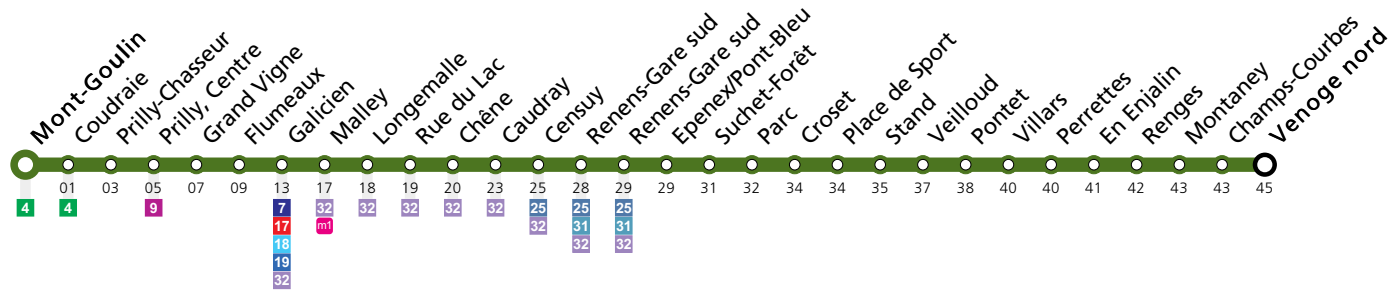

Dimanche et Fêtes