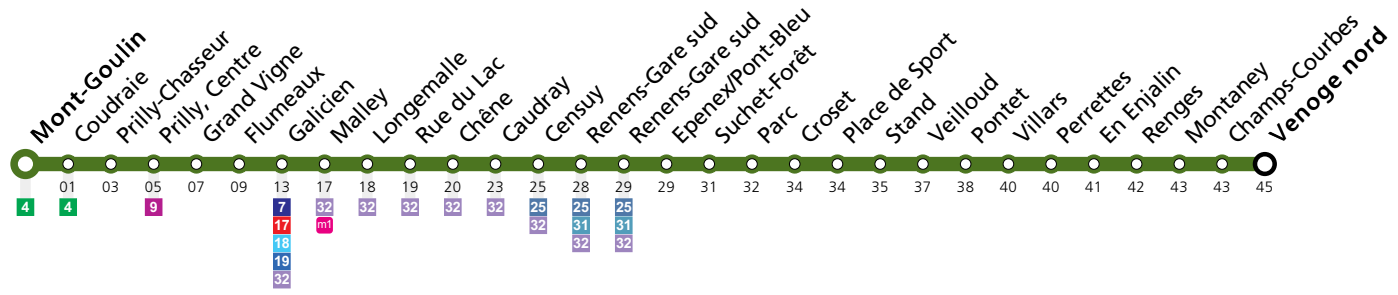

Samedi