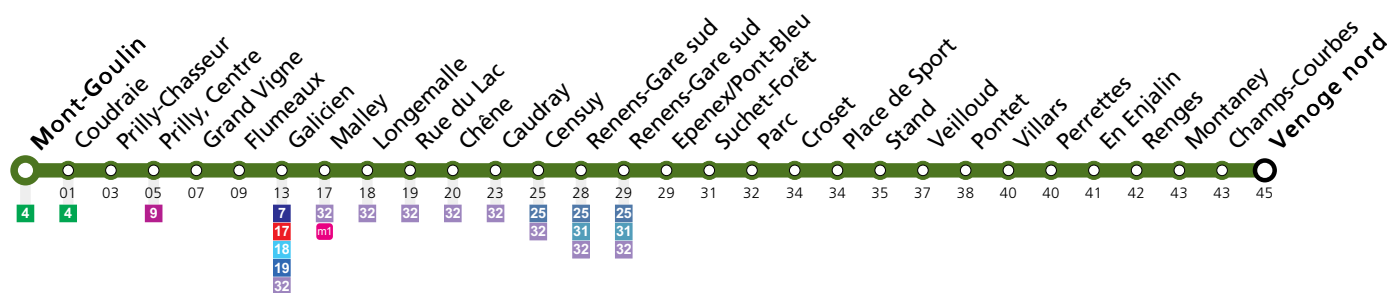

Vacances (Lundi-Vendredi)

Mont-Goulin	05:19	05:34	05:49	06:04	06:19	06:34	06:49	07:04	07:19	07:34	07:49	08:04	08:19	08:34	08:49	09:04	09:19	09:34	09:49	10:04	10:19
Prilly-Chasseur	05:21	05:36	05:51	06:06	06:21	06:36	06:51	07:06	07:21	07:36	07:51	08:06	08:21	08:36	08:51	09:06	09:21	09:36	09:51	10:06	10:21
Prilly, Centre	05:23	05:38	05:53	06:08	06:23	06:38	06:53	07:08	07:23	07:38	07:53	08:08	08:23	08:38	08:53	09:08	09:23	09:38	09:53	10:08	10:23
Galicien	05:28	05:43	05:58	06:14	06:29	06:44	06:59	07:14	07:29	07:44	07:59	08:14	08:29	08:44	08:59	09:14	09:29	09:44	09:59	10:14	10:29
Malley	05:30	05:45	06:00	06:16	06:31	06:46	07:01	07:16	07:31	07:46	08:01	08:16	08:31	08:46	09:01	09:16	09:31	09:46	10:01	10:16	10:31
Rue du Lac	05:31	05:46	06:01	06:17	06:32	06:48	07:03	07:18	07:33	07:48	08:03	08:18	08:33	08:48	09:03	09:18	09:33	09:48	10:03	10:18	10:33
Censuy	05:35	05:50	06:05	06:21	06:36	06:52	07:07	07:22	07:37	07:52	08:07	08:22	08:37	08:52	09:07	09:22	09:37	09:52	10:07	10:22	10:37
Renens-Gare sud	05:37	05:52	06:07	06:24	06:39	06:55	07:10	07:25	07:40	07:55	08:10	08:25	08:40	08:55	09:10	09:25	09:40	09:55	10:10	10:25	10:40
Croset	05:42	05:57	06:12	06:29	06:44	07:00	07:16	07:31	07:46	08:01	08:16	08:31	08:46	09:01	09:16	09:31	09:46	10:01	10:16	10:31	10:46
Pontet	05:45	06:00	06:15	06:32	06:47	07:03	07:19	07:34	07:49	08:04	08:19	08:34	08:49	09:04	09:19	09:34	09:49	10:04	10:19	10:34	10:49
Renges	05:49	06:04	06:19	06:36	06:51	07:07	07:23	07:38	07:53	08:08	08:23	08:38	08:53	09:08	09:23	09:38	09:53	10:08	10:23	10:38	10:53
Venoge nord	05:52	06:07	06:22	06:39	06:54	07:10	07:26	07:41	07:56	08:11	08:26	08:41	08:56	09:11	09:26	09:41	09:56	10:11	10:26	10:41	10:56