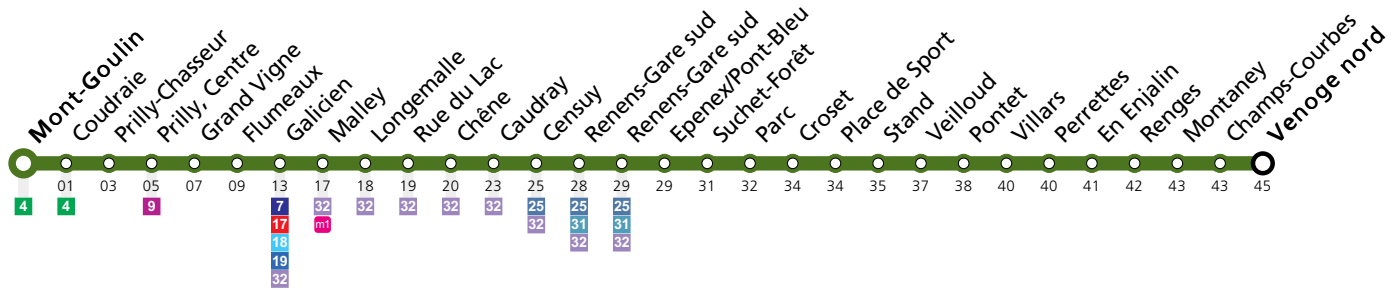

Samedi

Mont-Goulin	21:03	21:17	21:32	21:47	22:02	22:17	22:32	22:47	23:02	23:17	23:32	23:47	00:02
Prilly-Chasseur	21:05	21:19	21:34	21:49	22:04	22:19	22:34	22:49	23:04	23:19	23:34	23:49	00:04
Prilly, Centre	21:07	21:21	21:36	21:51	22:05	22:20	22:35	22:50	23:05	23:20	23:35	23:50	00:05
Galicien	21:11	21:25	21:40	21:55	22:09	22:24	22:39	22:54	23:09	23:24	23:39	23:54	00:09
Malley	21:13	21:27	21:42	21:57	22:11	22:26	22:41	22:56	23:11	23:26	23:41	23:56	00:11
Rue du Lac	21:14	21:28	21:43	21:58	22:12	22:27	22:42	22:57	23:12	23:27	23:42	23:57	00:12
Censuy	21:18	21:32	21:47	22:02	22:16	22:31	22:46	23:01	23:16	23:31	23:46	00:01	00:16
Renens-Gare sud	21:20	21:34	21:49	22:04	22:18	22:33	22:48	23:03	23:18	23:33	23:48	00:03	00:18
Croset	21:26	21:40	21:55	22:09	22:23	22:38	22:53	23:08	23:23	23:38	23:53	00:08	00:23
Pontet	21:29	21:43	21:58	22:12	22:26	22:41	22:56	23:10	23:25	23:40	23:55	00:10	00:25
Renges	21:33	21:47	22:02	22:16	22:30	22:45	23:00	23:14	23:29	23:44	23:59	00:14	00:29
Venoge nord	21:36	21:50	22:04	22:18	22:32	22:47	23:02	23:16	23:31	23:46	00:01	00:16	00:31

Remarques:

▲ Passage prévu dans les minutes données

Fêtes: Vendredi Saint, Lundi de Pâques, Ascension, Lundi de Pentecôte, 1er août et Lundi du Jeûne fédéral

Vacances: 29.03.2024 au 14.04.2024, 09.05.2024 au 12.05.2024, 29.06.2024 au 18.08.2024, 12.10.2024 au 27.10.2024

Les horaires peuvent être modifiés selon les conditions de circulation.