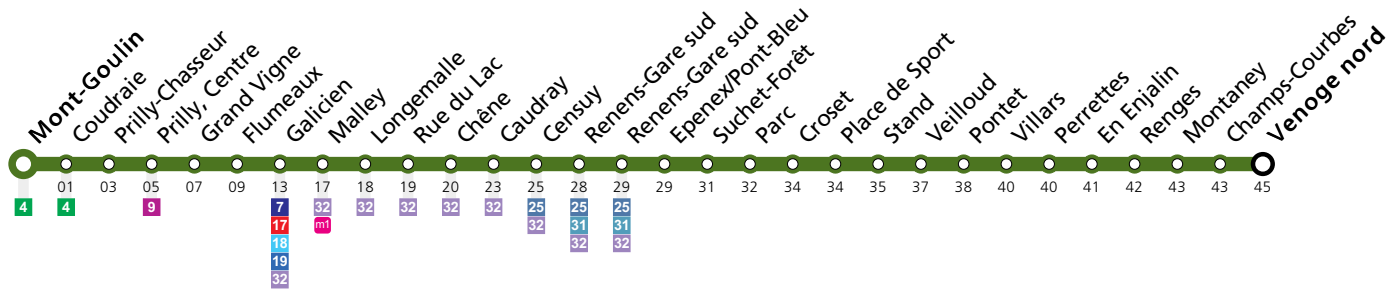

Dimanche et Fêtes

Mont-Goulin	21:03	21:17	21:32	21:47	22:02	22:17	22:32	22:47	23:02	23:17	23:32	23:47	00:02
Prilly-Chasseur	21:05	21:19	21:34	21:49	22:04	22:19	22:34	22:49	23:04	23:19	23:34	23:49	00:04
Prilly, Centre	21:07	21:21	21:36	21:51	22:05	22:20	22:35	22:50	23:05	23:20	23:35	23:50	00:05
Galicien	21:11	21:25	21:40	21:55	22:09	22:24	22:39	22:54	23:09	23:24	23:39	23:54	00:09
Malley	21:13	21:27	21:42	21:57	22:11	22:26	22:41	22:56	23:11	23:26	23:41	23:56	00:11
Rue du Lac	21:14	21:28	21:43	21:58	22:12	22:27	22:42	22:57	23:12	23:27	23:42	23:57	00:12
Censuy	21:18	21:32	21:47	22:02	22:16	22:31	22:46	23:01	23:16	23:31	23:46	00:01	00:16
Renens-Gare sud	21:20	21:34	21:49	22:04	22:18	22:33	22:48	23:03	23:18	23:33	23:48	00:03	00:18
Croset	21:26	21:40	21:55	22:09	22:23	22:38	22:53	23:08	23:23	23:38	23:53	00:08	00:23
Pontet	21:29	21:43	21:58	22:12	22:26	22:41	22:56	23:10	23:25	23:40	23:55	00:10	00:25
Renges	21:33	21:47	22:02	22:16	22:30	22:45	23:00	23:14	23:29	23:44	23:59	00:14	00:29
Venoge nord	21:36	21:50	22:04	22:18	22:32	22:47	23:02	23:16	23:31	23:46	00:01	00:16	00:31

Remarques:

▲ Passage prévu dans les minutes données

Fêtes: Vendredi Saint, Lundi de Pâques, Ascension, Lundi de Pentecôte, 1er août et Lundi du Jeûne fédéral

Vacances: 29.03.2024 au 14.04.2024, 09.05.2024 au 12.05.2024, 29.06.2024 au 18.08.2024, 12.10.2024 au 27.10.2024

Les horaires peuvent être modifiés selon les conditions de circulation.