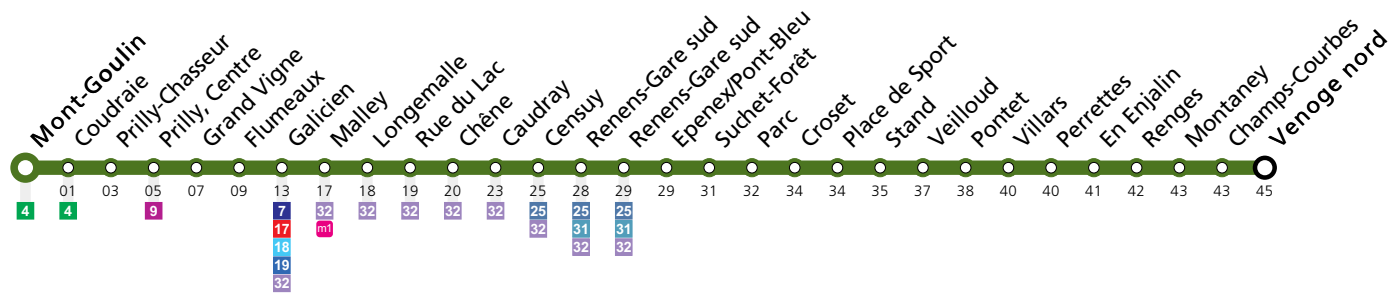

Vacances (Lundi-Vendredi)

Mont-Goulin	21:03	21:17	21:32	21:47	22:02	22:17	22:32	22:47	23:02	23:17	23:32	23:47	00:02
Prilly-Chasseur	21:05	21:19	21:34	21:49	22:04	22:19	22:34	22:49	23:04	23:19	23:34	23:49	00:04
Prilly, Centre	21:07	21:21	21:36	21:51	22:05	22:20	22:35	22:50	23:05	23:20	23:35	23:50	00:05
Galicien	21:11	21:25	21:40	21:55	22:09	22:24	22:39	22:54	23:09	23:24	23:39	23:54	00:09
Malley	21:13	21:27	21:42	21:57	22:11	22:26	22:41	22:56	23:11	23:26	23:41	23:56	00:11
Rue du Lac	21:14	21:28	21:43	21:58	22:12	22:27	22:42	22:57	23:12	23:27	23:42	23:57	00:12
Censuy	21:18	21:32	21:47	22:02	22:16	22:31	22:46	23:01	23:16	23:31	23:46	00:01	00:16
Renens-Gare sud	21:20	21:34	21:49	22:04	22:18	22:33	22:48	23:03	23:18	23:33	23:48	00:03	00:18
Croset	21:26	21:40	21:55	22:09	22:23	22:38	22:53	23:08	23:23	23:38	23:53	00:08	00:23
Pontet	21:29	21:43	21:58	22:12	22:26	22:41	22:56	23:10	23:25	23:40	23:55	00:10	00:25
Renges	21:33	21:47	22:02	22:16	22:30	22:45	23:00	23:14	23:29	23:44	23:59	00:14	00:29
Venoge nord	21:36	21:50	22:04	22:18	22:32	22:47	23:02	23:16	23:31	23:46	00:01	00:16	00:31

Remarques:

▲ Passage prévu dans les minutes données

Fêtes: Vendredi Saint, Lundi de Pâques, Ascension, Lundi de Pentecôte, 1er août et Lundi du Jeûne fédéral

Vacances: 29.03.2024 au 14.04.2024, 09.05.2024 au 12.05.2024, 29.06.2024 au 18.08.2024, 12.10.2024 au 27.10.2024

Les horaires peuvent être modifiés selon les conditions de circulation.