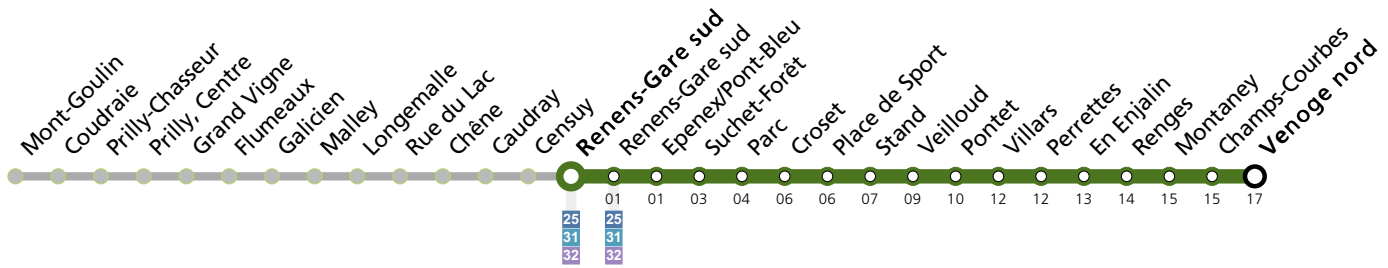

Renens-Gare sud

Lundi-Vendredi	Samedi	Dimanche et Fêtes	Vacances (Lundi-Vendredi)
05	37 52	36 51	35 50
06	08 26 41 56	06 21 37 52	05 20 35 50
07	11 27 42 57	07 23 39 54	05 20 35 50
08	12 26 40 55	10 25 40 55	05 20 35 50
09	10 26 41 56	10 25 40 55	05 21 36 51
10	11 26 41 56	10 25 40 55	06 21 36 51
11	11 26 43 58	10 25 40 55	06 22 37 52
12	13 28 41 56	10 25 40 55	07 22 37 52
13	11 26 41 56	10 25 40 55	07 22 37 52
14	11 26 41 56	10 25 40 55	07 22 37 52
15	12 27 42 56	10 25 40 55	07 22 37 52
16	12 30 46	10 25 41 56	07 22 37 51
17	01 16 31 46	11 26 41 56	06 21 37 52
18	01 14 27 41 56	11 24 39 54	07 22 37 52
19	11 25 39 54	09 24 38 53	07 22 37 52
20	09 23 38 54	08 23 38 53	07 22 37 52
21	08 20 34 49	07 20 34 49	07 20 34 49
22	04 18 33 48	04 18 33 48	04 18 33 48
23	03 18 33 48	03 18 33 48	03 18 33 48
00	03 18	03 18	03 18

Horaires en ligne:

Remarques:

▲ Passage prévu dans les minutes données

Fêtes: Vendredi Saint, Lundi de Pâques, Ascension, Lundi de Pentecôte, 1er août et Lundi du Jeûne fédéral

Vacances: 29.03.2024 au 14.04.2024, 09.05.2024 au 12.05.2024, 29.06.2024 au 18.08.2024, 12.10.2024 au 27.10.2024