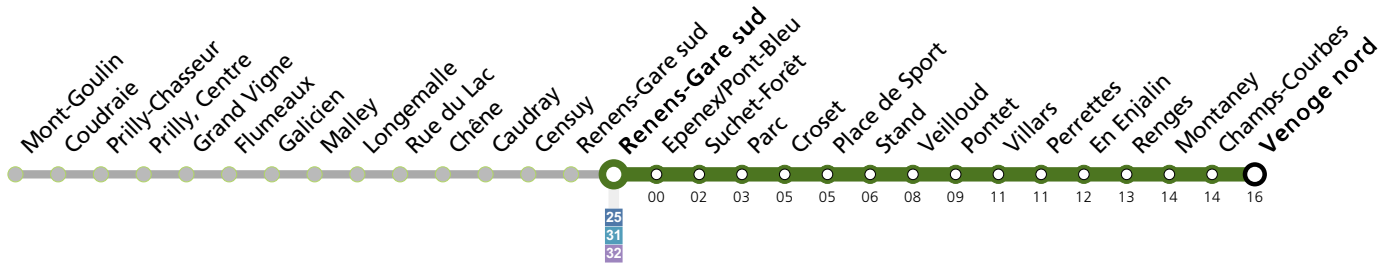

Renens-Gare sud

Lundi-Vendredi	Samedi	Dimanche et Fêtes	Vacances (Lundi-Vendredi)	
05	38 53	37 52	36 51	38 53
06	09 27 42 57	07 22 38 53	06 21 36 51	08 25 40 56
07	12 28 43 58	08 24 40 55	06 21 36 51	11 26 41 56
08	13 27 41 56	11 26 41 56	06 21 36 51	11 26 41 56
09	11 27 42 57	11 26 41 56	06 22 37 52	11 26 41 56
10	12 27 42 57	11 26 41 56	07 22 37 52	11 26 41 56
11	12 27 44 59	11 26 41 56	07 23 38 53	11 26 41 56
12	14 29 42 57	11 26 41 56	08 23 38 53	11 26 41 56
13	12 27 42 57	11 26 41 56	08 23 38 53	11 26 41 56
14	12 27 42 57	11 26 41 56	08 23 38 53	11 27 42 57
15	13 28 43 57	11 26 41 56	08 23 38 53	12 27 42 57
16	13 31 47	11 26 42 57	08 23 38 52	12 27 42 58
17	02 17 32 47	12 27 42 57	07 22 38 53	13 28 43 58
18	02 15 28 42 57	12 25 40 55	08 23 38 53	12 27 41 56
19	12 26 40 55	10 25 39 54	08 23 38 53	11 26 40 55
20	10 24 39 55	09 24 39 54	08 23 38 53	10 25 40 55
21	09 21 35 50	08 21 35 50	08 21 35 50	09 21 35 50
22	05 19 34 49	05 19 34 49	05 19 34 49	05 19 34 49
23	04 19 34 49	04 19 34 49	04 19 34 49	04 19 34 49
00	04 19	04 19	04 19	04 19

Horaires en ligne:

Remarques:

▲ Passage prévu dans les minutes données

Fêtes: Vendredi Saint, Lundi de Pâques, Ascension, Lundi de Pentecôte, 1er août et Lundi du Jeûne fédéral

Vacances: 29.03.2024 au 14.04.2024, 09.05.2024 au 12.05.2024, 29.06.2024 au 18.08.2024, 12.10.2024 au 27.10.2024