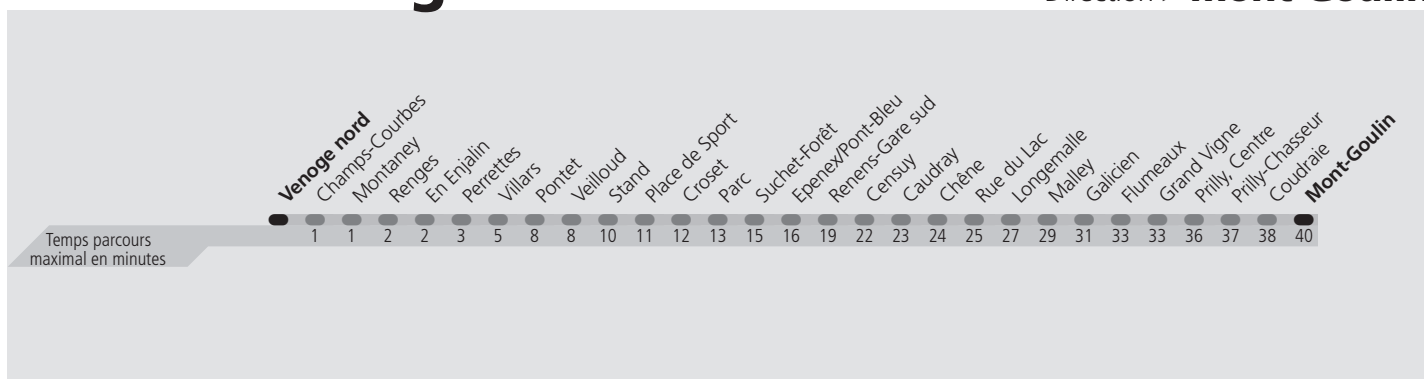

ti 33 Venoge nord

Direction > **Mont-Goulin**

Vacances Lundi-Vendredi

Venoge nord Direction > **Mont-Goulin**

Venoge nord	05 23	05 38	05 52	06 06	06 20	06 35	06 50	07 04	07 19	07 34	07 49	08 05	08 20	08 35	08 50	09 05	09 20	09 35	09 50	10 05	10 20	10 35
Renges	05 25	05 40	05 54	06 08	06 22	06 37	06 52	07 06	07 21	07 36	07 51	08 07	08 22	08 37	08 52	09 07	09 22	09 37	09 52	10 07	10 22	10 37
Pontet	05 30	05 45	05 59	06 13	06 27	06 42	06 57	07 11	07 26	07 41	07 56	08 12	08 27	08 42	08 57	09 12	09 27	09 42	09 57	10 12	10 27	10 42
Croset	05 33	05 48	06 02	06 16	06 30	06 45	07 00	07 15	07 30	07 45	08 00	08 16	08 31	08 46	09 01	09 16	09 31	09 46	10 01	10 16	10 31	10 46
Renens-Gare sud	05 37	05 52	06 07	06 21	06 35	06 50	07 05	07 20	07 35	07 50	08 05	08 21	08 36	08 51	09 06	09 21	09 36	09 51	10 06	10 21	10 36	10 51
Censuy	05 40	05 55	06 10	06 24	06 39	06 54	07 09	07 24	07 39	07 54	08 09	08 24	08 39	08 54	09 09	09 24	09 39	09 54	10 09	10 24	10 39	10 54
Rue du Lac	05 42	05 57	06 12	06 27	06 42	06 57	07 12	07 27	07 42	07 57	08 12	08 27	08 42	08 57	09 12	09 27	09 42	09 57	10 12	10 27	10 42	10 57
Malley	05 45	06 00	06 15	06 30	06 45	07 00	07 15	07 30	07 45	08 00	08 15	08 30	08 45	09 00	09 15	09 30	09 45	10 00	10 15	10 30	10 45	11 00
Galicien	05 47	06 02	06 17	06 32	06 47	07 02	07 17	07 32	07 47	08 02	08 17	08 32	08 47	09 02	09 17	09 32	09 47	10 02	10 17	10 32	10 47	11 02
Prilly, Centre	05 52	06 07	06 22	06 37	06 52	07 07	07 22	07 37	07 52	08 07	08 22	08 37	08 52	09 07	09 22	09 37	09 52	10 07	10 22	10 37	10 52	11 07
Mont-Goulin	05 55	06 10	06 25	06 40	06 55	07 10	07 25	07 40	07 55	08 10	08 25	08 40	08 55	09 10	09 25	09 40	09 55	10 10	10 25	10 40	10 55	11 10

Venoge nord	10 50	11 05	11 20	11 35	11 50	12 05	12 20	12 35	12 50	13 05	13 20	13 35	13 50	14 05	14 20	14 35	14 50	15 05	15 19	15 33	15 48	16 03
Renges	10 52	11 07	11 22	11 37	11 52	12 07	12 22	12 37	12 52	13 07	13 22	13 37	13 52	14 07	14 22	14 37	14 52	15 07	15 21	15 35	15 50	16 05
Pontet	10 57	11 12	11 27	11 42	11 57	12 12	12 27	12 42	12 57	13 12	13 27	13 42	13 57	14 12	14 27	14 42	14 57	15 12	15 26	15 40	15 55	16 10
Croset	11 01	11 16	11 31	11 46	12 01	12 16	12 31	12 46	13 01	13 16	13 31	13 46	14 01	14 16	14 31	14 46	15 01	15 16	15 30	15 44	15 59	16 14
Renens-Gare sud	11 06	11 21	11 36	11 51	12 06	12 21	12 36	12 51	13 06	13 21	13 36	13 51	14 06	14 21	14 36	14 51	15 06	15 21	15 35	15 49	16 04	16 19
Censuy	11 09	11 24	11 39	11 54	12 09	12 24	12 39	12 54	13 09	13 24	13 39	13 54	14 09	14 24	14 39	14 54	15 09	15 24	15 38	15 52	16 07	16 22
Rue du Lac	11 12	11 27	11 42	11 57	12 12	12 27	12 42	12 57	13 12	13 27	13 42	13 57	14 12	14 27	14 42	14 57	15 12	15 27	15 41	15 55	16 10	16 25
Malley	11 15	11 30	11 45	12 00	12 15	12 30	12 45	13 00	13 15	13 30	13 45	14 00	14 15	14 30	14 45	15 00	15 15	15 30	15 45	15 59	16 14	16 29
Galicien	11 17	11 32	11 47	12 02	12 17	12 32	12 47	13 02	13 17	13 32	13 47	14 02	14 17	14 32	14 47	15 02	15 17	15 32	15 47	16 02	16 17	16 32
Prilly, Centre	11 22	11 37	11 52	12 07	12 22	12 37	12 52	13 07	13 22	13 37	13 52	14 07	14 22	14 37	14 52	15 07	15 22	15 37	15 52	16 07	16 22	16 37
Mont-Goulin	11 25	11 40	11 55	12 10	12 25	12 40	12 55	13 10	13 25	13 40	13 55	14 10	14 25	14 40	14 55	15 10	15 25	15 40	15 55	16 11	16 26	16 41