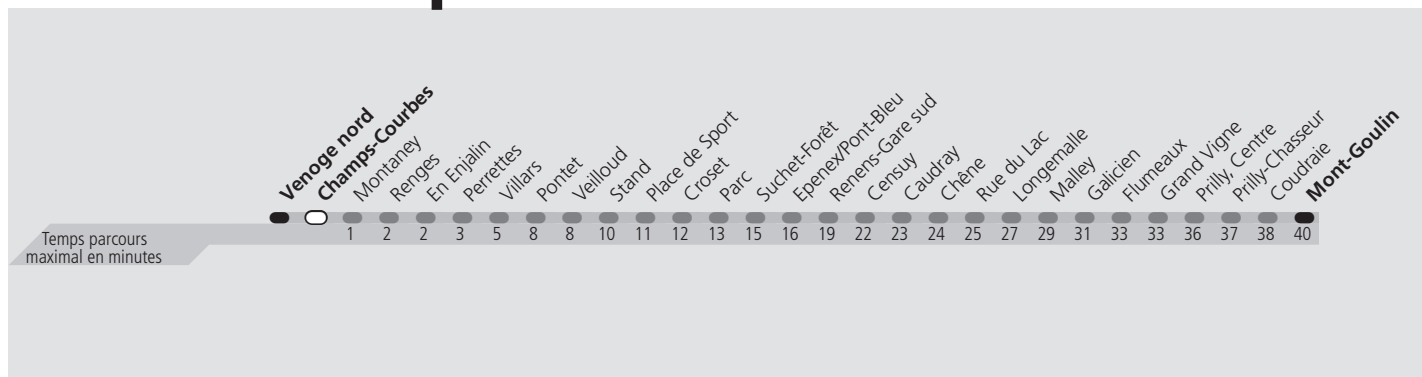

# ti 33 Champs-Courbes

Direction > **Mont-Goulin**

	<b>Lundi-Vendredi</b>	<b>Samedi</b>	<b>Dimanche &amp; Fêtes</b>	<b>Vacances</b> Lundi-Vendredi
<b>04h</b>				
<b>05h</b>	21 36 51	24 39 55	25 40 55	23 38 52
<b>06h</b>	06 19 33 47	10 25 40 53	10 25 40 55	06 20 35 50
<b>07h</b>	02 16 31 46	07 22 37 52	10 25 40 55	04 19 34 49
<b>08h</b>	01 17 33 49	07 22 36 51	10 25 40 55	05 20 35 50
<b>09h</b>	05 20 35 50	06 21 36 51	10 24 39 53	05 20 35 50
<b>10h</b>	05 20 35 50	06 21 36 51	08 23 38 53	05 20 35 50
<b>11h</b>	05 20 33 48	06 21 36 51	08 23 38 53	05 20 35 50
<b>12h</b>	05 20 35 50	06 21 36 51	08 23 38 53	05 20 35 50
<b>13h</b>	05 20 35 50	05 20 35 50	08 23 38 53	05 20 35 50
<b>14h</b>	05 20 35 50	05 20 35 50	08 23 38 52	05 20 35 50
<b>15h</b>	04 17 32 44 58	05 20 35 50	07 22 37 52	05 19 33 48
<b>16h</b>	12 27 42 57	05 20 35 50	07 22 37 52	03 17 32 47
<b>17h</b>	13 30 45	05 20 35 50	07 22 37 52	02 17 32 47
<b>18h</b>	01 17 33 49	05 20 36 51	07 22 37 52	03 18 34 49
<b>19h</b>	05 20 35 51	07 22 38 53	08 23 38 53	05 20 35 52
<b>20h</b>	06 23 39 55	08 23 38 55	08 23 38 54	07 23 39 54
<b>21h</b>	10 25 40 55	10 25 40 55	09 24 39 55	09 24 39 55
<b>22h</b>	10 25 40 55	10 25 40 55	10 25 40 55	10 25 40 55
<b>23h</b>	10 25 40 55	10 25 40 55	10 25 40 55	10 25 40 55
<b>00h</b>	10	10	10	10
<b>01h</b>				