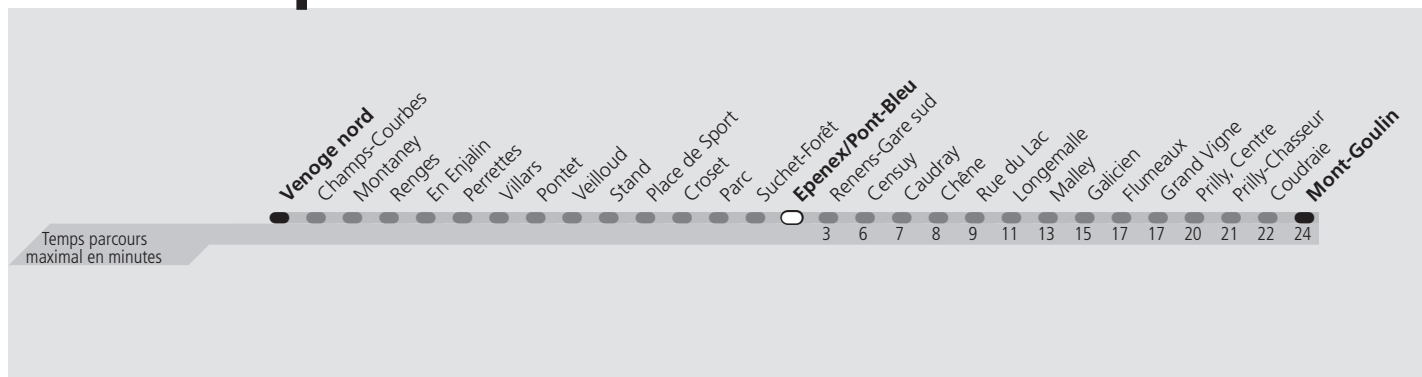

ti 33 Epenex/Pont-Bleu

Direction > **Mont-Goulin**

	Lundi-Vendredi	Samedi	Dimanche & Fêtes	Vacances	Lundi-Vendredi
04h					
05h	35 50	36 51	37 52	36 51	
06h	05 20 34 48	07 22 37 52	07 22 37 52	06 20 34 49	
07h	02 17 32 47	05 20 35 50	07 22 37 52	04 19 34 49	
08h	02 17 33 48	05 20 35 50	07 22 37 52	04 20 35 50	
09h	04 20 35 50	05 20 35 50	07 22 36 51	05 20 35 50	
10h	05 20 35 50	05 20 35 50	06 21 36 51	05 20 35 50	
11h	05 20 35 48	05 20 35 50	06 21 36 51	05 20 35 50	
12h	03 20 35 50	05 20 35 50	06 21 36 51	05 20 35 50	
13h	05 20 35 50	05 20 35 50	06 21 36 51	05 20 35 50	
14h	05 20 35 50	05 20 35 50	06 21 36 51	05 20 35 50	
15h	05 19 33 48	05 20 35 50	06 21 36 51	05 20 34 48	
16h	00 15 29 44 59	05 20 35 50	06 21 36 51	03 18 32 47	
17h	14 30 47	05 20 35 50	06 21 36 51	02 17 32 47	
18h	02 17 33 49	05 20 35 50	06 21 36 51	02 18 33 49	
19h	05 20 35 50	05 20 35 51	06 21 36 51	04 19 34 49	
20h	06 21 37 52	06 21 36 51	06 21 36 51	06 21 36 51	
21h	07 22 37 52	07 22 37 52	06 21 36 51	06 21 36 51	
22h	07 22 37 52	07 22 37 52	07 22 37 52	07 22 37 52	
23h	07 22 37 52	07 22 37 52	07 22 37 52	07 22 37 52	
00h	07 22	07 22	07 22	07 22	
01h					