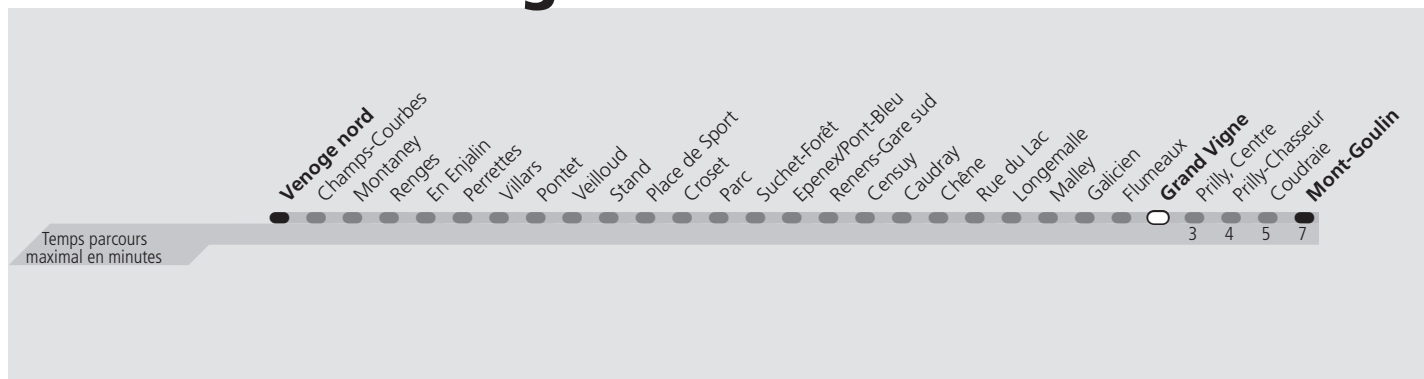

ti 33 Grand Vigne

Direction > **Mont-Goulin**

	Lundi-Vendredi	Samedi	Dimanche & Fêtes	Vacances	Lundi-Vendredi
04h					
05h	49	48	48	49	
06h	04 19 34 49	03 19 34 49	03 18 33 48	04 19 34 49	
07h	04 19 34 49	04 18 33 48	03 18 33 48	04 19 34 49	
08h	04 19 34 49	03 18 33 48	03 19 34 49	04 19 34 49	
09h	04 19 34 49	03 18 33 48	04 19 34 48	04 19 34 49	
10h	04 19 34 49	04 19 34 49	04 19 34 49	04 19 34 49	
11h	04 19 34 49	04 19 34 49	04 19 34 49	04 19 34 49	
12h	05 20 34 49	04 19 34 49	04 19 34 49	04 19 34 49	
13h	04 19 34 49	04 19 34 49	04 19 34 49	04 19 34 49	
14h	04 19 34 49	04 19 34 49	04 19 34 49	04 19 34 49	
15h	04 19 34 49	04 19 34 49	04 19 34 49	04 19 34 49	
16h	04 19 35 50	04 19 34 49	04 19 34 49	04 19 34 49	
17h	05 20 35 50	04 19 34 49	04 19 34 49	04 19 34 49	
18h	05 20 34 49	04 19 34 49	04 19 34 49	04 19 34 49	
19h	04 19 34 49	04 19 34 49	04 19 34 49	04 19 34 49	
20h	04 19 34 49	04 19 34 49	04 19 34 49	04 19 34 49	
21h	04 19 34 49	04 19 34 49	04 19 34 49	04 19 34 49	
22h	04 19 34 49	04 19 34 49	04 19 34 49	04 19 34 49	
23h	04 19 34 49	04 19 34 49	04 19 34 49	04 19 34 49	
00h	04 19 34	04 19 34	04 19 34	04 19 34	
01h					