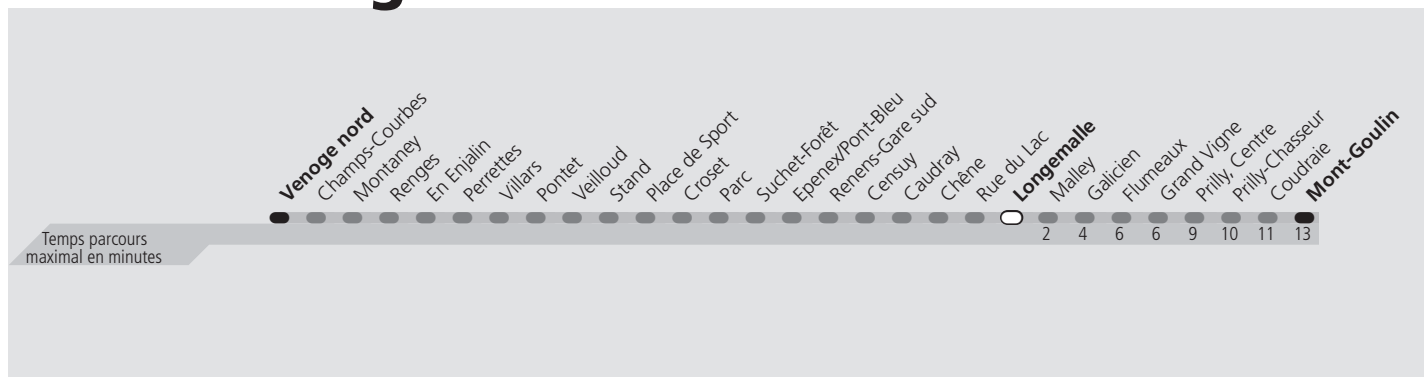

# ti 33 Longemalle

Direction > **Mont-Goulin**

	Lundi-Vendredi	Samedi	Dimanche & Fêtes	Vacances	Lundi-Vendredi
<b>04h</b>					
<b>05h</b>	43 58	43 58	44 59	43 58	
<b>06h</b>	13 28 43 58	14 29 44 59	14 29 44 59	13 28 43 58	
<b>07h</b>	13 28 43 58	13 28 43 58	14 29 44 59	13 28 43 58	
<b>08h</b>	13 28 43 58	13 28 43 58	15 30 45	13 28 43 58	
<b>09h</b>	13 28 43 58	13 28 43 58	00 15 30 44 59	13 28 43 58	
<b>10h</b>	13 28 43 58	13 28 43 58	14 29 44 59	13 28 43 58	
<b>11h</b>	13 28 43 57	13 28 43 58	14 29 44 59	13 28 43 58	
<b>12h</b>	12 28 43 58	13 28 43 58	14 29 44 59	13 28 43 58	
<b>13h</b>	13 28 43 58	13 28 43 58	14 29 44 59	13 28 43 58	
<b>14h</b>	13 28 43 58	13 28 43 58	14 29 44 59	13 28 43 58	
<b>15h</b>	13 28 43 58	13 28 43 58	14 29 44 59	13 28 43 57	
<b>16h</b>	11 26 41 56	13 28 43 58	14 29 44 59	12 27 42 57	
<b>17h</b>	11 26 42 58	13 28 43 58	14 29 44 59	12 27 42 57	
<b>18h</b>	13 28 43 58	13 28 43 58	14 29 44 59	12 27 42 58	
<b>19h</b>	13 28 43 58	13 28 43 59	14 29 44 59	13 28 43 58	
<b>20h</b>	14 29 44 59	14 29 44 59	14 29 44 59	14 29 44 59	
<b>21h</b>	14 29 44 59	14 29 44 59	14 29 44 59	14 29 44 59	
<b>22h</b>	14 29 44 59	14 29 44 59	14 29 44 59	14 29 44 59	
<b>23h</b>	14 29 44 59	14 29 44 59	14 29 44 59	14 29 44 59	
<b>00h</b>	14 29	14 29	14 29	14 29	
<b>01h</b>					