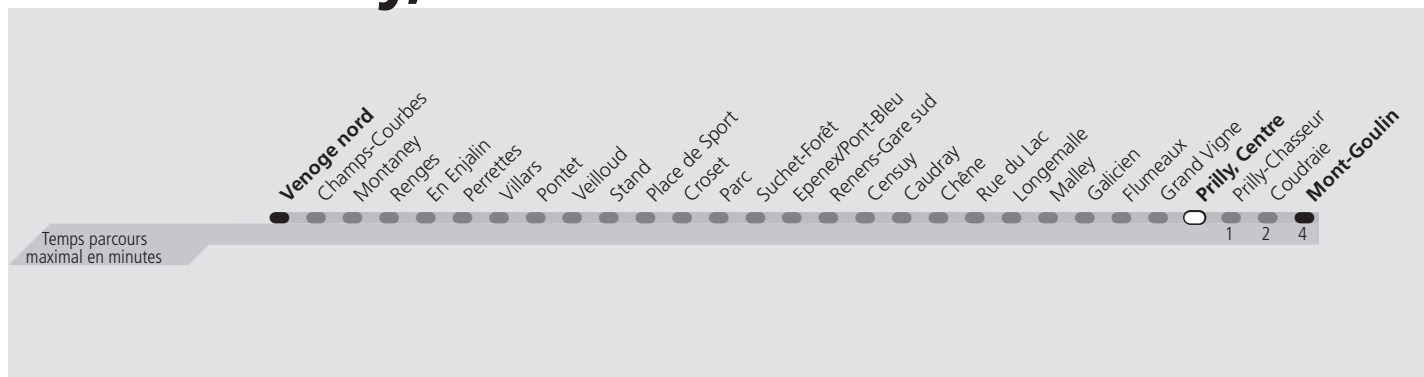

ti 33 Prilly, Centre

Direction > **Mont-Goulin**

	Lundi-Vendredi	Samedi	Dimanche & Fêtes	Vacances	Lundi-Vendredi
04h					
05h	51	50	50	52	
06h	06 21 36 51	05 21 36 51	05 20 35 50	07 22 37 52	
07h	07 22 37 52	06 20 35 50	05 20 35 50	07 22 37 52	
08h	07 22 37 52	05 21 36 51	05 21 36 51	07 22 37 52	
09h	07 22 37 52	06 21 36 51	06 21 36 50	07 22 37 52	
10h	07 22 37 52	07 22 37 52	07 22 37 52	07 22 37 52	
11h	07 22 37 52	07 22 37 52	07 22 37 52	07 22 37 52	
12h	08 23 37 52	07 22 37 52	07 22 37 52	07 22 37 52	
13h	07 22 37 52	07 22 37 52	07 22 37 52	07 22 37 52	
14h	07 22 37 52	07 22 37 52	07 22 37 52	07 22 37 52	
15h	07 22 37 52	07 22 37 52	07 22 37 52	07 22 37 52	
16h	07 22 38 53	07 22 37 52	07 22 37 52	07 22 37 52	
17h	08 23 38 53	07 22 37 52	07 22 37 52	07 22 37 52	
18h	08 23 37 52	07 22 37 52	07 22 37 52	07 22 37 52	
19h	06 21 36 51	07 22 37 52	07 22 37 52	07 22 37 51	
20h	06 21 36 51	06 21 36 51	06 21 36 51	06 21 36 51	
21h	06 21 36 51	06 21 36 51	06 21 36 51	06 21 36 51	
22h	06 21 36 51	06 21 36 51	06 21 36 51	06 21 36 51	
23h	06 21 36 51	06 21 36 51	06 21 36 51	06 21 36 51	
00h	06 21 36	06 21 36	06 21 36	06 21 36	
01h					

Les horaires peuvent être modifiés selon les conditions de circulation.