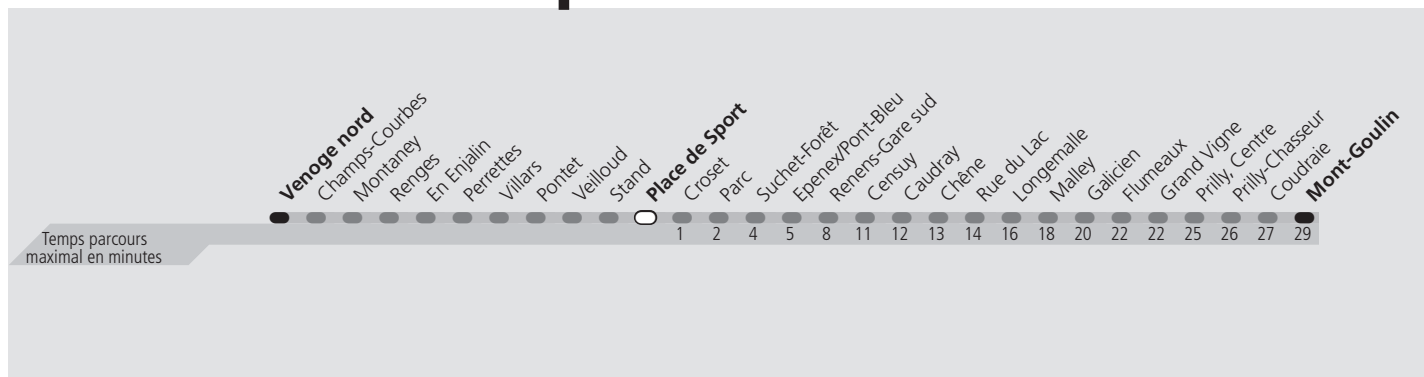

ti 33 Place de Sport

Direction > **Mont-Goulin**

	Lundi-Vendredi	Samedi	Dimanche & Fêtes	Vacances Lundi-Vendredi
04h				
05h	30 45	32 47	33 48	32 47
06h	00 15 29 43 57	03 18 33 48	03 18 33 48	01 15 29 44 59
07h	12 27 42 57	01 16 31 46	03 18 33 48	14 29 44 59
08h	12 28 43 59	01 16 31 45	03 18 33 48	15 30 45
09h	15 30 45	00 15 30 45	03 18 32 47	00 15 30 45
10h	00 15 30 45	00 15 30 45	02 17 32 47	00 15 30 45
11h	00 15 30 43 58	00 15 30 45	02 17 32 47	00 15 30 45
12h	15 30 45	00 15 30 45	02 17 32 47	00 15 30 45
13h	00 15 30 45	00 15 30 45	02 17 32 47	00 15 30 45
14h	00 15 30 45	00 15 30 45	02 17 32 47	00 15 30 45
15h	00 14 28 43 55	00 15 30 45	01 16 31 46	00 15 29 43 58
16h	10 24 39 54	00 15 30 45	01 16 31 46	13 27 42 57
17h	09 25 42 57	00 15 30 45	01 16 31 46	12 27 42 57
18h	12 28 44	00 15 30 45	01 16 31 46	13 28 44 59
19h	00 15 30 45	00 15 30 46	01 16 31 46	14 29 44
20h	01 16 32 47	01 16 31 46	01 16 31 46	01 16 31 47
21h	03 18 33 48	03 18 33 48	02 17 32 47	02 17 32 47
22h	03 18 33 48	03 18 33 48	03 18 33 48	03 18 33 48
23h	03 18 33 48	03 18 33 48	03 18 33 48	03 18 33 48
00h	03 18	03 18	03 18	03 18
01h				