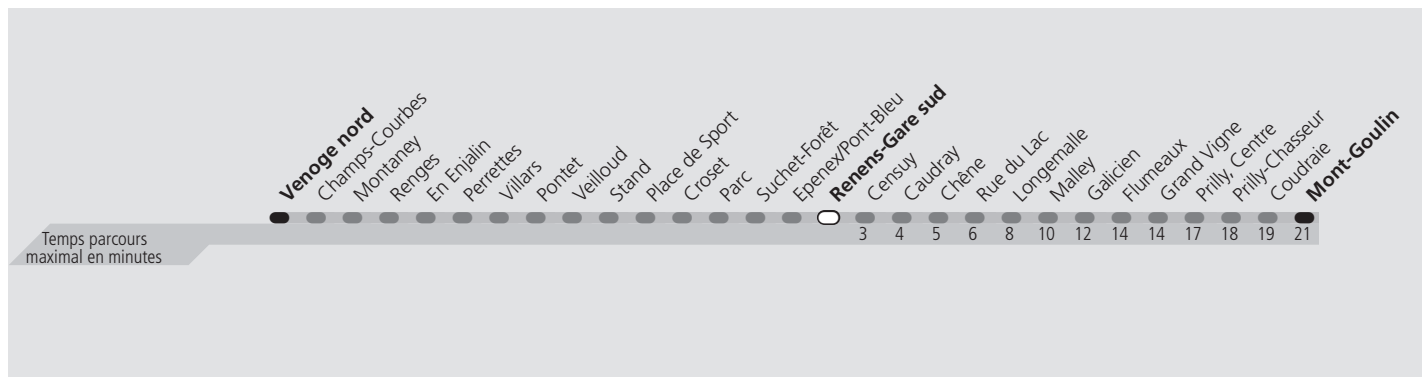

# ti 33 Renens-Gare sud

Direction > **Mont-Goulin**

	Lundi-Vendredi	Samedi	Dimanche & Fêtes	Vacances	Lundi-Vendredi
<b>04h</b>					
<b>05h</b>	36 51	37 52	38 53	37 52	
<b>06h</b>	06 21 36 50	08 23 38 53	08 23 38 53	07 21 35 50	
<b>07h</b>	04 19 34 49	06 21 36 51	08 23 38 53	05 20 35 50	
<b>08h</b>	04 19 34 49	06 21 36 51	08 23 38 53	05 21 36 51	
<b>09h</b>	05 21 36 51	06 21 36 51	08 23 37 52	06 21 36 51	
<b>10h</b>	06 21 36 51	06 21 36 51	07 22 37 52	06 21 36 51	
<b>11h</b>	06 21 36 49	06 21 36 51	07 22 37 52	06 21 36 51	
<b>12h</b>	04 21 36 51	06 21 36 51	07 22 37 52	06 21 36 51	
<b>13h</b>	06 21 36 51	06 21 36 51	07 22 37 52	06 21 36 51	
<b>14h</b>	06 21 36 51	06 21 36 51	07 22 37 52	06 21 36 51	
<b>15h</b>	06 20 34 49	06 21 36 51	07 22 37 52	06 21 35 49	
<b>16h</b>	01 16 30 45	06 21 36 51	07 22 37 52	04 19 33 48	
<b>17h</b>	00 15 31 48	06 21 36 51	07 22 37 52	03 18 33 48	
<b>18h</b>	03 18 34 50	06 21 36 51	07 22 37 52	03 19 34 50	
<b>19h</b>	06 21 36 51	06 21 36 52	07 22 37 52	05 20 35 50	
<b>20h</b>	07 22 38 53	07 22 37 52	07 22 37 52	07 22 37 52	
<b>21h</b>	08 23 38 53	08 23 38 53	07 22 37 52	07 22 37 52	
<b>22h</b>	08 23 38 53	08 23 38 53	08 23 38 53	08 23 38 53	
<b>23h</b>	08 23 38 53	08 23 38 53	08 23 38 53	08 23 38 53	
<b>00h</b>	08 23	08 23	08 23	08 23	
<b>01h</b>					