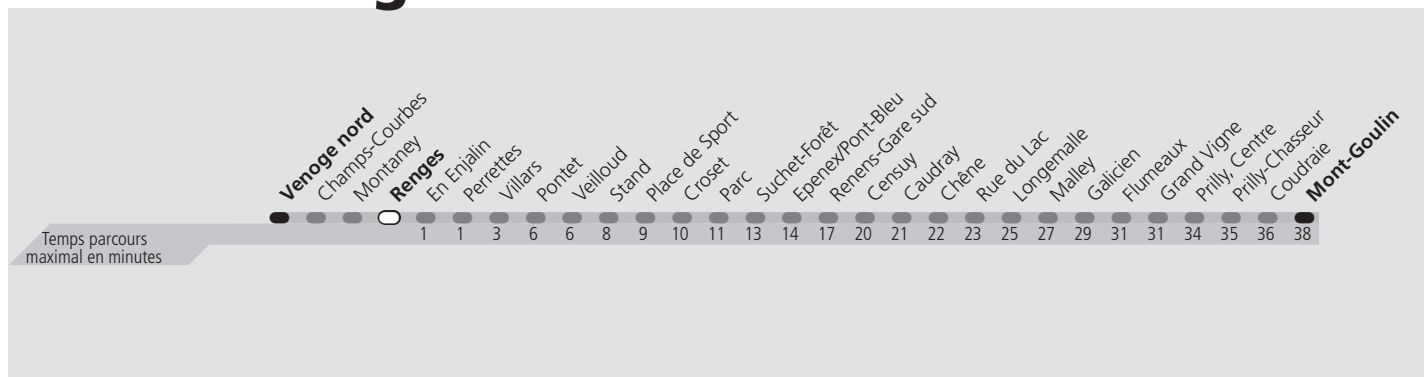

# ti 33 Renges

Direction > **Mont-Goulin**

	Lundi-Vendredi	Samedi	Dimanche & Fêtes	Vacances	Lundi-Vendredi
<b>04h</b>					
<b>05h</b>	23 38 53	26 41 57	27 42 57	25 40 54	
<b>06h</b>	08 21 35 49	12 27 42 55	12 27 42 57	08 22 37 52	
<b>07h</b>	04 18 33 48	09 24 39 54	12 27 42 57	06 21 36 51	
<b>08h</b>	03 19 35 51	09 24 38 53	12 27 42 57	07 22 37 52	
<b>09h</b>	07 22 37 52	08 23 38 53	12 26 41 55	07 22 37 52	
<b>10h</b>	07 22 37 52	08 23 38 53	10 25 40 55	07 22 37 52	
<b>11h</b>	07 22 35 50	08 23 38 53	10 25 40 55	07 22 37 52	
<b>12h</b>	07 22 37 52	08 23 38 53	10 25 40 55	07 22 37 52	
<b>13h</b>	07 22 37 52	07 22 37 52	10 25 40 55	07 22 37 52	
<b>14h</b>	07 22 37 52	07 22 37 52	10 25 40 54	07 22 37 52	
<b>15h</b>	06 19 34 46	07 22 37 52	09 24 39 54	07 21 35 50	
<b>16h</b>	00 14 29 44 59	07 22 37 52	09 24 39 54	05 19 34 49	
<b>17h</b>	15 32 47	07 22 37 52	09 24 39 54	04 19 34 49	
<b>18h</b>	03 19 35 51	07 22 38 53	09 24 39 54	05 20 36 51	
<b>19h</b>	07 22 37 53	09 24 40 55	10 25 40 55	07 22 37 54	
<b>20h</b>	08 25 41 57	10 25 40 57	10 25 40 56	09 25 41 56	
<b>21h</b>	12 27 42 57	12 27 42 57	11 26 41 57	11 26 41 57	
<b>22h</b>	12 27 42 57	12 27 42 57	12 27 42 57	12 27 42 57	
<b>23h</b>	12 27 42 57	12 27 42 57	12 27 42 57	12 27 42 57	
<b>00h</b>	12	12	12	12	
<b>01h</b>					