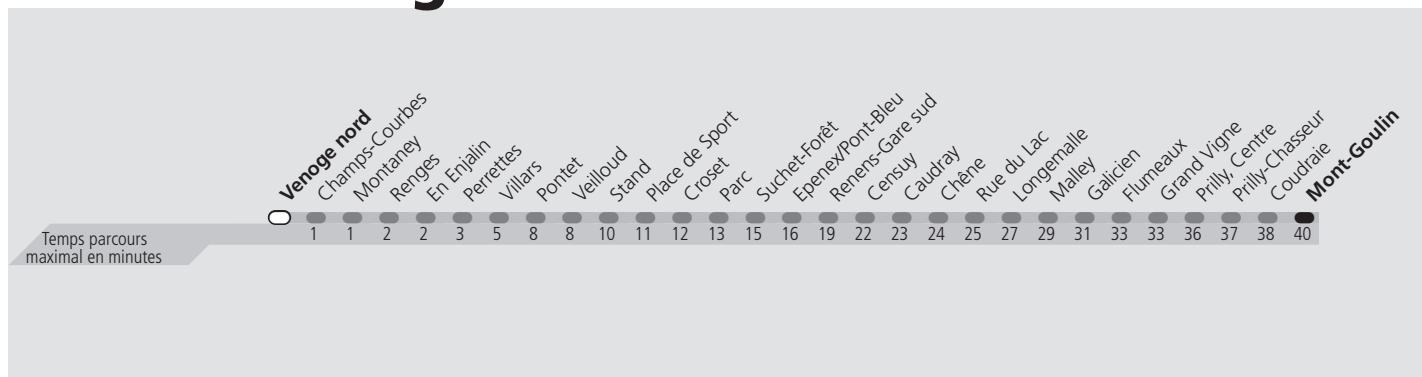

ti 33 Venoge nord

Direction > **Mont-Goulin**

	Lundi-Vendredi	Samedi	Dimanche & Fêtes	Vacances	Lundi-Vendredi
04h					
05h	21 36 51	24 39 55	25 40 55	23 38 52	
06h	06 19 33 47	10 25 40 53	10 25 40 55	06 20 35 50	
07h	02 16 31 46	07 22 37 52	10 25 40 55	04 19 34 49	
08h	01 17 33 49	07 22 36 51	10 25 40 55	05 20 35 50	
09h	05 20 35 50	06 21 36 51	10 24 39 53	05 20 35 50	
10h	05 20 35 50	06 21 36 51	08 23 38 53	05 20 35 50	
11h	05 20 33 48	06 21 36 51	08 23 38 53	05 20 35 50	
12h	05 20 35 50	06 21 36 51	08 23 38 53	05 20 35 50	
13h	05 20 35 50	05 20 35 50	08 23 38 53	05 20 35 50	
14h	05 20 35 50	05 20 35 50	08 23 38 52	05 20 35 50	
15h	04 17 32 44 58	05 20 35 50	07 22 37 52	05 19 33 48	
16h	12 27 42 57	05 20 35 50	07 22 37 52	03 17 32 47	
17h	13 30 45	05 20 35 50	07 22 37 52	02 17 32 47	
18h	01 17 33 49	05 20 36 51	07 22 37 52	03 18 34 49	
19h	05 20 35 51	07 22 38 53	08 23 38 53	05 20 35 52	
20h	06 23 39 55	08 23 38 55	08 23 38 54	07 23 39 54	
21h	10 25 40 55	10 25 40 55	09 24 39 55	09 24 39 55	
22h	10 25 40 55	10 25 40 55	10 25 40 55	10 25 40 55	
23h	10 25 40 55	10 25 40 55	10 25 40 55	10 25 40 55	
00h	10	10	10	10	
01h					