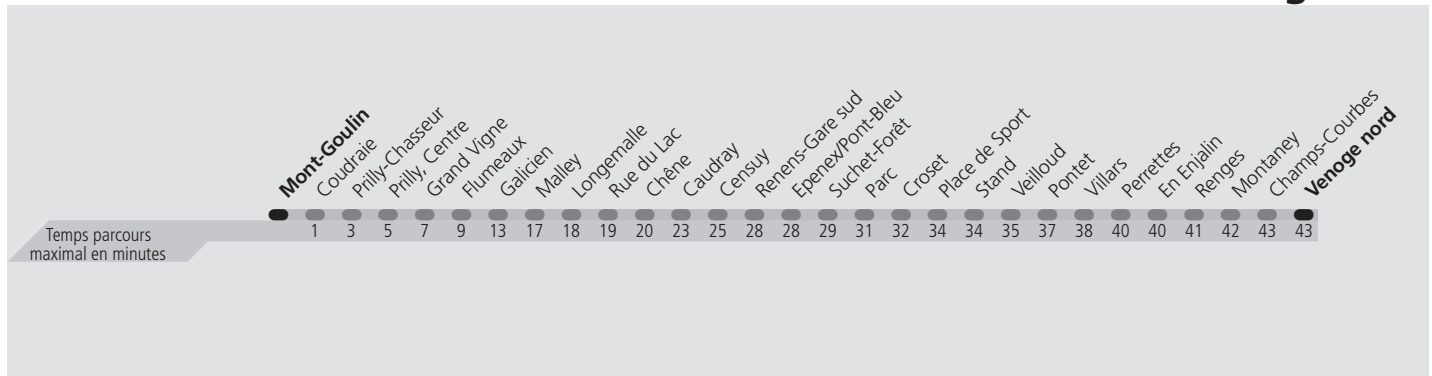

tl 33 Mont-Goulin

Direction > **Venoge nord**

Dimanche & Fêtes

Mont-Goulin Direction > **Venoge nord**

Mont-Goulin	05 22	05 37	05 52	06 07	06 22	06 37	06 52	07 06	07 21	07 36	07 51	08 06	08 21	08 36	08 51	09 06	09 21	09 36	09 51	10 06	10 21	10 36
Prilly, Centre	05 25	05 40	05 55	06 10	06 25	06 40	06 55	07 09	07 24	07 39	07 54	08 09	08 24	08 39	08 54	09 09	09 24	09 39	09 54	10 09	10 24	10 39
Galicien	05 29	05 44	05 59	06 14	06 29	06 44	06 59	07 14	07 29	07 44	07 59	08 14	08 29	08 44	08 59	09 14	09 29	09 44	09 59	10 14	10 29	10 44
Malley	05 31	05 46	06 01	06 16	06 31	06 46	07 01	07 16	07 31	07 46	08 01	08 16	08 31	08 46	09 01	09 16	09 31	09 46	10 01	10 16	10 31	10 46
Rue du Lac	05 32	05 47	06 02	06 17	06 32	06 47	07 02	07 17	07 32	07 47	08 02	08 17	08 32	08 47	09 02	09 17	09 32	09 47	10 02	10 17	10 32	10 47
Censuy	05 36	05 51	06 06	06 21	06 36	06 51	07 06	07 21	07 36	07 51	08 06	08 21	08 36	08 51	09 06	09 21	09 36	09 51	10 06	10 21	10 36	10 51
Renens-Gare sud	05 38	05 53	06 08	06 23	06 38	06 53	07 08	07 23	07 38	07 53	08 08	08 23	08 38	08 53	09 08	09 23	09 38	09 53	10 08	10 23	10 38	10 53
Croset	05 42	05 57	06 12	06 27	06 42	06 57	07 12	07 27	07 42	07 57	08 12	08 27	08 42	08 57	09 13	09 28	09 43	09 58	10 13	10 28	10 43	10 58
Pontet	05 45	06 00	06 15	06 30	06 45	07 00	07 15	07 30	07 45	08 00	08 15	08 30	08 45	09 00	09 16	09 31	09 46	10 01	10 16	10 31	10 46	11 01
Renges	05 49	06 04	06 19	06 34	06 49	07 04	07 19	07 34	07 49	08 04	08 19	08 34	08 49	09 04	09 20	09 35	09 50	10 05	10 20	10 35	10 50	11 05
Venoge nord	05 52	06 07	06 22	06 37	06 52	07 07	07 22	07 37	07 52	08 07	08 22	08 37	08 52	09 07	09 23	09 38	09 53	10 08	10 23	10 38	10 53	11 08

Mont-Goulin	10 51	11 06	11 21	11 36	11 51	12 06	12 21	12 36	12 51	13 06	13 21	13 36	13 51	14 06	14 21	14 36	14 51	15 06	15 21	15 36	15 51	16 06
Prilly, Centre	10 54	11 09	11 24	11 39	11 54	12 09	12 24	12 39	12 54	13 09	13 24	13 39	13 54	14 09	14 24	14 39	14 54	15 09	15 24	15 39	15 54	16 09
Galicien	10 59	11 14	11 29	11 44	11 59	12 14	12 29	12 44	12 59	13 14	13 29	13 44	13 59	14 14	14 29	14 44	14 59	15 14	15 29	15 44	15 59	16 14
Malley	11 01	11 16	11 31	11 46	12 01	12 16	12 31	12 46	13 01	13 16	13 31	13 46	14 01	14 16	14 31	14 46	15 01	15 16	15 31	15 46	16 01	16 16
Rue du Lac	11 03	11 18	11 33	11 48	12 03	12 18	12 33	12 48	13 03	13 18	13 33	13 48	14 03	14 18	14 33	14 48	15 03	15 18	15 33	15 48	16 03	16 18
Censuy	11 07	11 22	11 37	11 52	12 07	12 22	12 37	12 52	13 07	13 22	13 37	13 52	14 07	14 22	14 37	14 52	15 07	15 22	15 37	15 52	16 07	16 22
Renens-Gare sud	11 09	11 24	11 39	11 54	12 09	12 24	12 39	12 54	13 09	13 24	13 39	13 54	14 09	14 24	14 39	14 54	15 09	15 24	15 39	15 54	16 09	16 24
Croset	11 14	11 29	11 45	12 00	12 15	12 30	12 45	13 00	13 15	13 30	13 45	14 00	14 15	14 30	14 45	15 00	15 15	15 30	15 45	16 00	16 15	16 30
Pontet	11 17	11 32	11 48	12 03	12 18	12 33	12 48	13 03	13 18	13 33	13 48	14 03	14 18	14 33	14 48	15 03	15 18	15 33	15 48	16 03	16 18	16 33
Renges	11 21	11 36	11 52	12 07	12 22	12 37	12 52	13 07	13 22	13 37	13 52	14 07	14 22	14 37	14 52	15 07	15 22	15 37	15 52	16 07	16 22	16 37
Venoge nord	11 24	11 39	11 55	12 10	12 25	12 40	12 55	13 10	13 25	13 40	13 55	14 10	14 25	14 40	14 55	15 10	15 25	15 40	15 55	16 10	16 25	16 40