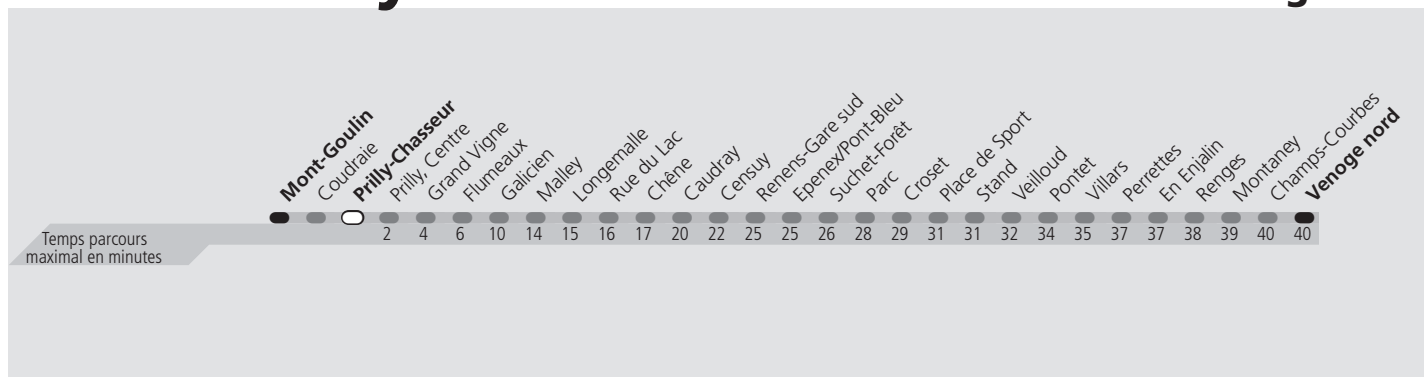

ti 33 Prilly-Chasseur

Direction > **Venoge nord**

	Lundi-Vendredi	Samedi	Dimanche & Fêtes	Vacances	Lundi-Vendredi
04h					
05h	21 36 51	23 38 53	24 39 54	21 36 51	
06h	06 21 36 51	08 23 38 53	09 24 39 54	06 21 36 51	
07h	05 20 35 50	08 23 38 53	08 23 38 53	06 21 36 51	
08h	05 20 35 50	08 23 38 53	08 23 38 53	06 21 36 51	
09h	06 21 36 51	07 22 37 52	08 23 38 53	06 21 36 51	
10h	06 21 36 51	07 22 37 52	08 23 38 53	06 21 36 51	
11h	06 21 36 51	07 22 37 52	08 23 38 53	06 21 36 51	
12h	06 21 36 51	07 22 37 52	08 23 38 53	06 21 36 51	
13h	06 21 36 51	07 22 37 52	08 23 38 53	06 21 36 51	
14h	06 21 36 51	07 22 37 52	08 23 38 53	06 21 36 51	
15h	06 21 36 51	07 22 37 52	08 23 38 53	06 21 36 51	
16h	05 19 34 49	07 23 38 53	08 24 39 54	06 22 37 52	
17h	04 19 34 49	08 23 38 53	09 24 39 54	07 22 37 52	
18h	05 21 36 51	07 22 37 52	08 23 38 53	06 21 37 52	
19h	06 21 36 51	08 23 38 53	09 24 39 54	07 22 37 52	
20h	06 21 37 52	08 23 38 53	09 24 39 54	07 22 38 53	
21h	09 19 34 49	09 19 34 49	09 19 34 49	09 19 34 49	
22h	04 19 34 49	04 19 34 49	04 19 34 49	04 19 34 49	
23h	04 19 34 49	04 19 34 49	04 19 34 49	04 19 34 49	
00h	04	04	04	04	
01h					