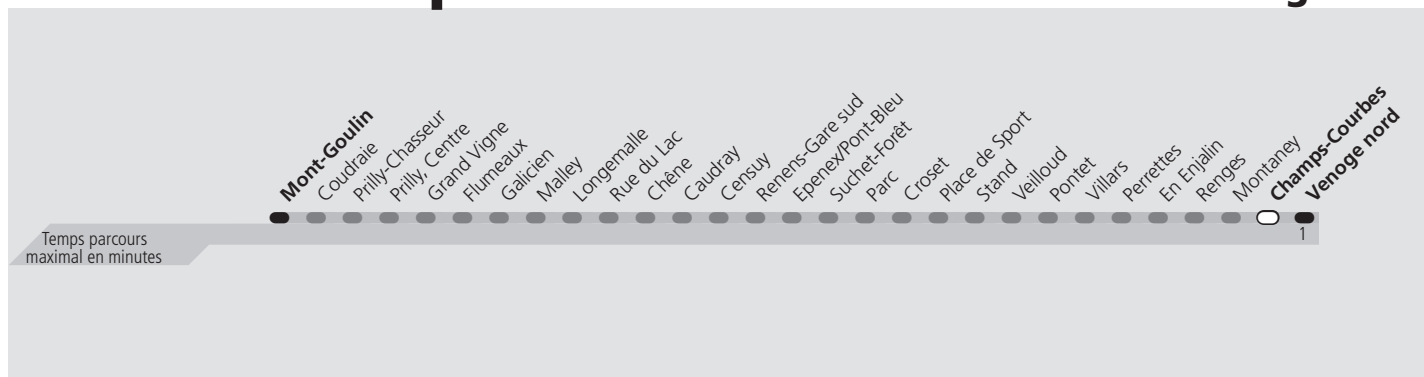

ti 33 Champs-Courbes

Direction > **Venoge nord**

	Lundi-Vendredi	Samedi	Dimanche & Fêtes	Vacances Lundi-Vendredi
04h				
05h	51	50	50	51
06h	06 22 38 54	05 20 35 50	05 20 35 50	06 21 37 52
07h	09 24 41 56	05 20 35 51	05 20 35 50	08 24 39 54
08h	13 28 42 56	06 22 37 53	05 20 35 50	09 24 39 54
09h	10 25 40 55	08 23 38 53	05 21 36 51	09 24 39 54
10h	10 25 40 55	08 23 38 53	06 21 36 51	09 24 39 54
11h	10 25 40 56	08 24 39 54	06 22 37 53	09 24 39 54
12h	12 27 42 56	09 24 39 54	08 23 38 53	09 24 39 54
13h	10 25 40 55	09 24 39 54	08 23 38 53	09 24 39 54
14h	10 25 40 55	09 24 39 54	08 23 38 53	09 24 40 55
15h	10 25 41 56	09 24 39 54	08 23 38 53	10 25 40 55
16h	11 27 44 59	09 24 39 55	08 23 38 54	10 25 40 56
17h	14 29 44 59	10 25 40 55	09 24 39 54	12 27 42 57
18h	14 27 42 56	10 25 39 54	09 24 38 53	12 26 40 54
19h	11 26 40 54	09 23 38 52	08 23 38 52	09 24 39 53
20h	09 24 39 54	07 22 37 52	07 22 37 52	08 22 37 52
21h	08 22 37 47	07 22 37 47	07 22 37 47	07 22 37 47
22h	02 16 31 46	02 16 31 46	02 16 31 46	02 16 31 46
23h	01 16 31 46	01 16 31 46	01 16 31 46	01 16 31 46
00h	01 16 31	01 16 31	01 16 31	01 16 31
01h				

Les horaires peuvent être modifiés selon les conditions de circulation.