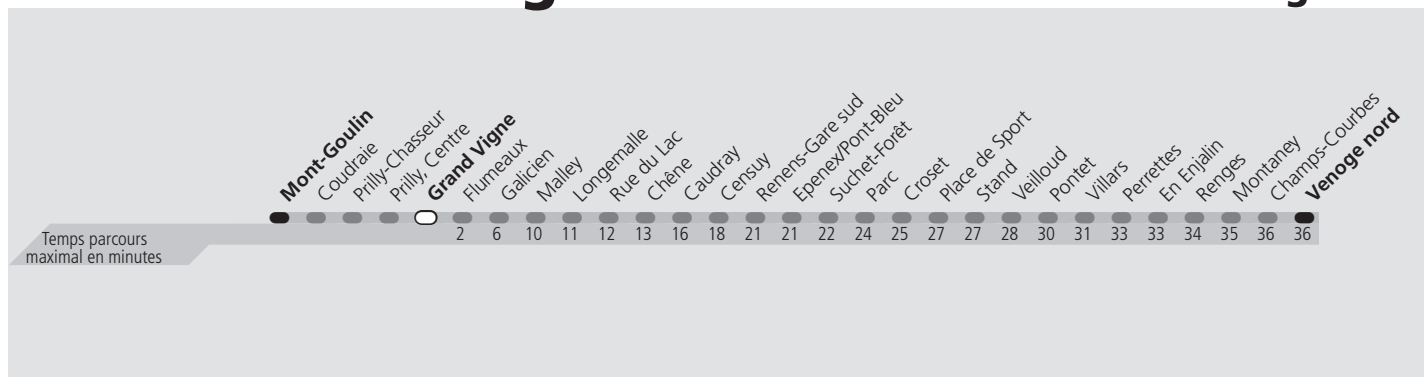

# ti 33 Grand Vigne

Direction > **Venoge nord**

	Lundi-Vendredi	Samedi	Dimanche & Fêtes	Vacances Lundi-Vendredi
<b>04h</b>				
<b>05h</b>	24 39 54	25 40 55	26 41 56	24 39 54
<b>06h</b>	09 24 39 54	10 25 40 55	11 26 41 56	09 24 39 54
<b>07h</b>	09 24 39 54	10 25 40 55	10 25 40 55	09 24 39 54
<b>08h</b>	09 24 39 54	10 25 40 55	10 25 40 55	09 24 39 54
<b>09h</b>	09 24 39 54	10 25 40 55	10 25 40 55	09 24 39 54
<b>10h</b>	09 24 39 54	10 25 40 55	10 25 40 55	09 24 39 54
<b>11h</b>	09 24 39 54	10 25 40 55	10 25 40 55	09 24 39 54
<b>12h</b>	09 24 39 54	10 25 40 55	10 25 40 55	09 24 39 54
<b>13h</b>	09 24 39 54	10 25 40 55	10 25 40 55	09 24 39 54
<b>14h</b>	09 24 39 54	10 25 40 55	10 25 40 55	09 24 39 54
<b>15h</b>	09 24 39 54	10 25 40 55	10 25 40 55	09 24 39 54
<b>16h</b>	09 23 38 53	10 26 41 56	10 26 41 56	09 25 40 55
<b>17h</b>	08 23 38 53	11 26 41 56	11 26 41 56	10 25 40 55
<b>18h</b>	09 24 39 54	10 25 40 55	10 25 40 55	09 24 40 55
<b>19h</b>	09 24 39 54	11 26 41 56	11 26 41 56	10 25 40 55
<b>20h</b>	09 24 40 55	11 26 41 56	11 26 41 56	10 25 41 56
<b>21h</b>	11 21 36 51	11 21 36 51	11 21 36 51	11 21 36 51
<b>22h</b>	06 21 36 51	06 21 36 51	06 21 36 51	06 21 36 51
<b>23h</b>	06 21 36 51	06 21 36 51	06 21 36 51	06 21 36 51
<b>00h</b>	06	06	06	06
<b>01h</b>				