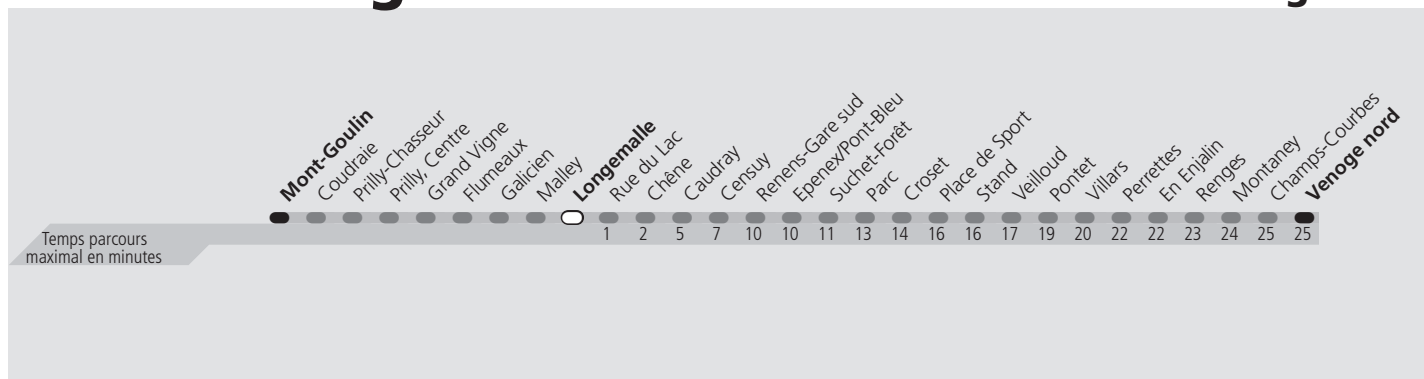

# ti 33 Longemalle

Direction > **Venoge nord**

	Lundi-Vendredi	Samedi	Dimanche & Fêtes	Vacances	Lundi-Vendredi
<b>04h</b>					
<b>05h</b>	32 47	32 47	32 47	32 47	
<b>06h</b>	02 17 32 47	02 17 32 47	02 17 32 47	02 17 32 47	
<b>07h</b>	02 18 33 48	02 17 32 47	02 17 32 47	02 17 32 47	
<b>08h</b>	03 18 32 47	02 17 32 47	02 17 32 47	02 17 32 47	
<b>09h</b>	02 17 32 47	02 17 32 47	02 17 32 47	02 17 32 47	
<b>10h</b>	02 17 32 47	02 17 32 47	02 17 32 47	02 17 32 47	
<b>11h</b>	02 17 32 48	02 17 32 47	02 17 32 47	02 17 32 47	
<b>12h</b>	03 18 33 47	02 17 32 47	02 17 32 47	02 17 32 47	
<b>13h</b>	02 17 32 47	02 17 32 47	02 17 32 47	02 17 32 47	
<b>14h</b>	02 17 32 47	02 17 32 47	02 17 32 47	02 18 33 48	
<b>15h</b>	02 18 33 48	02 17 32 47	02 17 32 47	03 18 33 48	
<b>16h</b>	03 19 34 49	02 17 33 48	02 17 33 48	03 18 34 49	
<b>17h</b>	04 19 34 49	03 18 33 48	03 18 33 48	04 19 34 49	
<b>18h</b>	04 19 33 48	03 17 32 47	03 17 32 47	04 18 32 47	
<b>19h</b>	03 17 32 47	02 17 32 47	02 17 32 47	02 17 32 47	
<b>20h</b>	02 17 32 47	02 17 32 47	02 17 32 47	02 17 32 47	
<b>21h</b>	02 17 27 42 57	02 17 27 42 57	02 17 27 42 57	02 17 27 42 57	
<b>22h</b>	12 27 42 57	12 27 42 57	12 27 42 57	12 27 42 57	
<b>23h</b>	12 27 42 57	12 27 42 57	12 27 42 57	12 27 42 57	
<b>00h</b>	12	12	12	12	
<b>01h</b>					