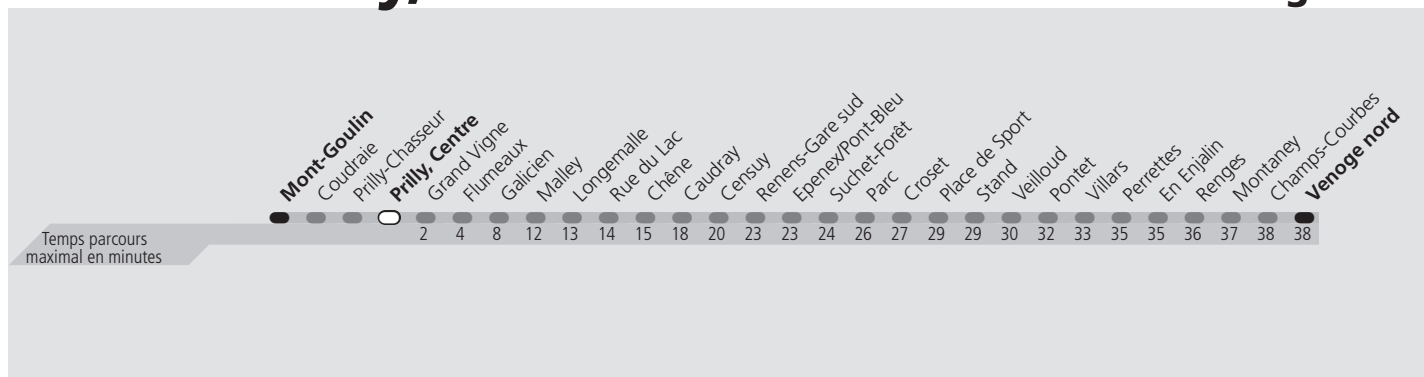

# ti 33 Prilly, Centre

Direction > **Venoge nord**

	Lundi-Vendredi	Samedi	Dimanche & Fêtes	Vacances	Lundi-Vendredi
<b>04h</b>					
<b>05h</b>	23 38 53	24 39 54	25 40 55	23 38 53	
<b>06h</b>	08 23 38 53	09 24 39 54	10 25 40 55	08 23 38 53	
<b>07h</b>	07 22 37 52	09 24 39 54	09 24 39 54	08 23 38 53	
<b>08h</b>	07 22 37 52	09 24 39 54	09 24 39 54	08 23 38 53	
<b>09h</b>	08 23 38 53	09 24 39 54	09 24 39 54	08 23 38 53	
<b>10h</b>	08 23 38 53	09 24 39 54	09 24 39 54	08 23 38 53	
<b>11h</b>	08 23 38 53	09 24 39 54	09 24 39 54	08 23 38 53	
<b>12h</b>	08 23 38 53	09 24 39 54	09 24 39 54	08 23 38 53	
<b>13h</b>	08 23 38 53	09 24 39 54	09 24 39 54	08 23 38 53	
<b>14h</b>	08 23 38 53	09 24 39 54	09 24 39 54	08 23 38 53	
<b>15h</b>	08 23 38 53	09 24 39 54	09 24 39 54	08 23 38 53	
<b>16h</b>	07 21 36 51	09 25 40 55	09 25 40 55	08 24 39 54	
<b>17h</b>	06 21 36 51	10 25 40 55	10 25 40 55	09 24 39 54	
<b>18h</b>	07 23 38 53	09 24 39 54	09 24 39 54	08 23 39 54	
<b>19h</b>	08 23 38 53	10 25 40 55	10 25 40 55	09 24 39 54	
<b>20h</b>	08 23 39 54	10 25 40 55	10 25 40 55	09 24 40 55	
<b>21h</b>	10 20 35 50	10 20 35 50	10 20 35 50	10 20 35 50	
<b>22h</b>	05 20 35 50	05 20 35 50	05 20 35 50	05 20 35 50	
<b>23h</b>	05 20 35 50	05 20 35 50	05 20 35 50	05 20 35 50	
<b>00h</b>	05	05	05	05	
<b>01h</b>					