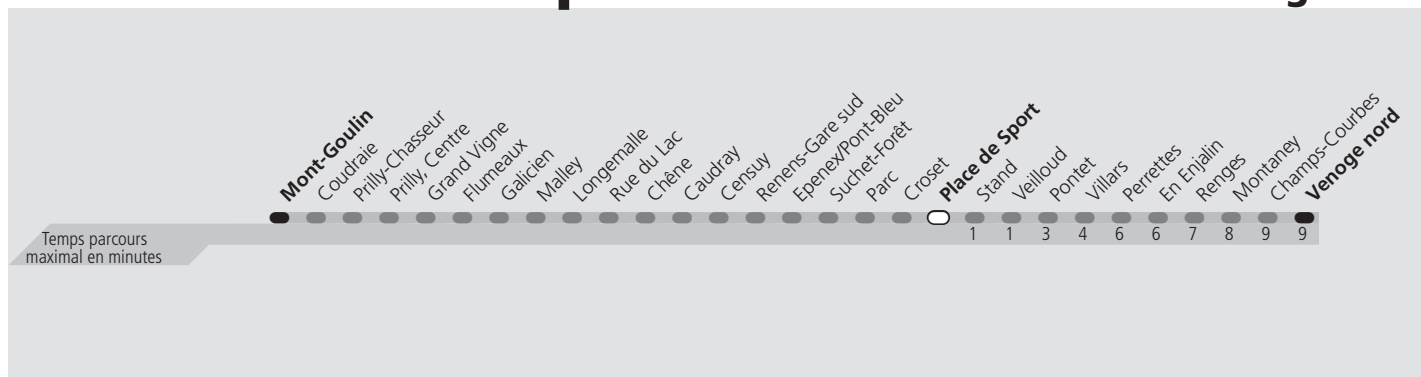

ti 33 Place de Sport

Direction > **Venoge nord**

	Lundi-Vendredi	Samedi	Dimanche & Fêtes	Vacances	Lundi-Vendredi
04h					
05h	43 58	42 57	42 57	43 58	
06h	14 30 46	12 27 42 57	12 27 42 57	13 29 44	
07h	01 16 32 47	12 27 43 58	12 27 42 57	00 16 31 46	
08h	03 18 32 46	14 29 45	12 27 42 57	01 16 31 46	
09h	01 16 31 46	00 15 30 45	13 28 43 58	01 16 31 46	
10h	01 16 31 46	00 15 30 45	13 28 43 58	01 16 31 46	
11h	01 16 31 47	00 16 31 46	14 29 45	01 16 31 46	
12h	03 18 33 47	01 16 31 46	00 15 30 45	01 16 31 46	
13h	01 16 31 46	01 16 31 46	00 15 30 45	01 16 31 46	
14h	01 16 31 46	01 16 31 46	00 15 30 45	01 16 32 47	
15h	01 16 32 47	01 16 31 46	00 15 30 45	02 17 32 47	
16h	02 18 35 50	01 16 31 47	00 15 30 46	02 17 32 48	
17h	05 20 35 50	02 17 32 47	01 16 31 46	04 19 34 49	
18h	05 18 33 47	02 17 31 46	01 16 30 45	04 18 32 46	
19h	02 17 31 45	01 15 30 44 59	00 15 30 44 59	01 16 31 45	
20h	00 15 30 45	14 29 44 59	14 29 44 59	00 14 29 44 59	
21h	00 14 29 39 54	14 29 39 54	14 29 39 54	14 29 39 54	
22h	08 23 38 53	08 23 38 53	08 23 38 53	08 23 38 53	
23h	08 23 38 53	08 23 38 53	08 23 38 53	08 23 38 53	
00h	08 23	08 23	08 23	08 23	
01h					