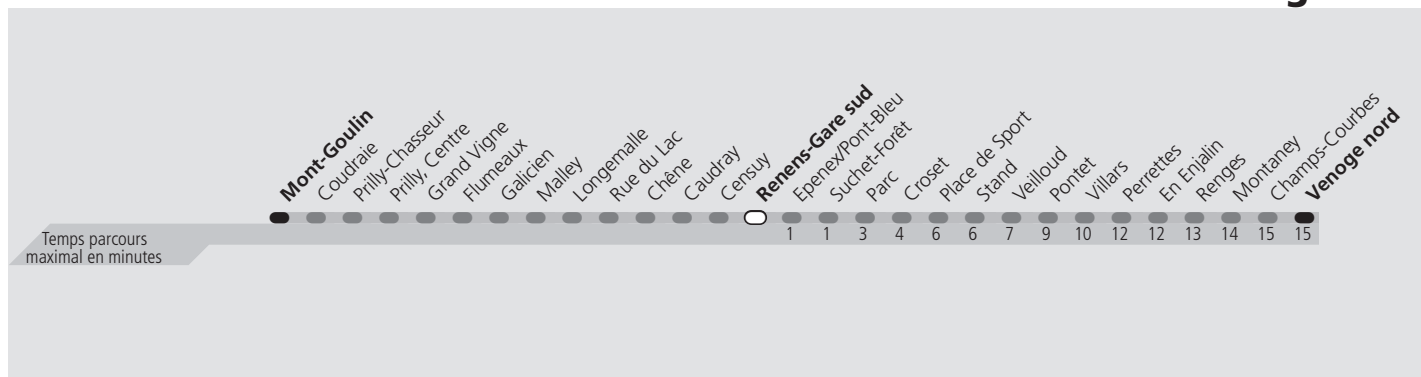

ti 33 Renens-Gare sud

Direction > **Venoge nord**

	Lundi-Vendredi	Samedi	Dimanche & Fêtes	Vacances	Lundi-Vendredi
04h					
05h	38 53	38 53	38 53	38 53	
06h	09 25 40 55	08 23 38 53	08 23 38 53	08 24 39 55	
07h	10 26 41 57	08 23 39 54	08 23 38 53	10 25 40 55	
08h	12 26 40 55	10 25 40 55	08 23 38 53	10 25 40 55	
09h	10 25 40 55	10 25 40 55	08 23 38 53	10 25 40 55	
10h	10 25 40 55	10 25 40 55	08 23 38 53	10 25 40 55	
11h	10 25 41 57	10 25 40 55	09 24 39 54	10 25 40 55	
12h	12 27 41 55	10 25 40 55	09 24 39 54	10 25 40 55	
13h	10 25 40 55	10 25 40 55	09 24 39 54	10 25 40 55	
14h	10 25 40 55	10 25 40 55	09 24 39 54	10 26 41 56	
15h	10 26 41 56	10 25 40 55	09 24 39 54	11 26 41 56	
16h	12 29 44 59	10 25 41 56	09 24 40 55	11 26 42 58	
17h	14 29 44 59	11 26 41 56	10 25 40 55	13 28 43 58	
18h	12 27 41 56	11 25 40 55	10 24 39 54	12 26 40 55	
19h	11 25 39 54	09 24 38 53	09 24 38 53	10 25 39 54	
20h	09 24 39 54	08 23 38 53	08 23 38 53	08 23 38 53	
21h	08 23 33 48	08 23 33 48	08 23 33 48	08 23 33 48	
22h	03 18 33 48	03 18 33 48	03 18 33 48	03 18 33 48	
23h	03 18 33 48	03 18 33 48	03 18 33 48	03 18 33 48	
00h	03 18	03 18	03 18	03 18	
01h					