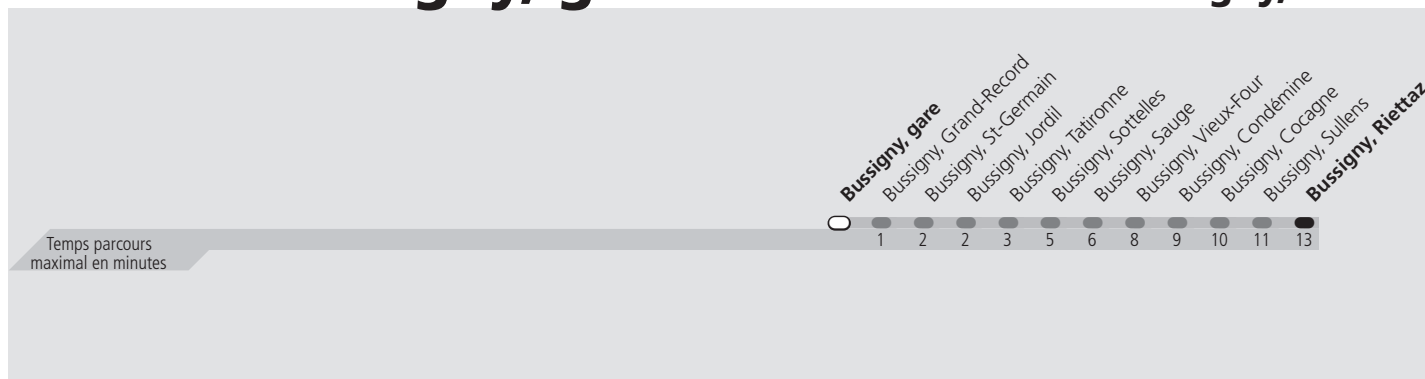

ti 35 Bussigny, gare

Direction > **Bussigny, Riettaz**

| | Lundi-Vendredi | Samedi | Dimanche & Fêtes | Vacances Lundi-Vendredi |
|------------|-----------------------|----------------|-----------------------------|---|
| 04h | | Pas de service | Pas de service | L'horaire lundi-vendredi est appliqué pendant cette période |
| 05h | | | | |
| 06h | 15 45 | | | |
| 07h | 15 45 | | | |
| 08h | 15 45 | | | |
| 09h | 15 45 | | | |
| 10h | 15 45 | | | |
| 11h | 15 45 | | | |
| 12h | 15 45 | | | |
| 13h | 15 45 | | | |
| 14h | 15 45 | | | |
| 15h | 15 45 | | | |
| 16h | 15 45 | | | |
| 17h | 15 45 | | | |
| 18h | 15 45 | | | |
| 19h | 15 45 | | | |
| 20h | 15 45 | | | |
| 21h | 15 45 | | | |
| 22h | | | | |
| 23h | | | | |
| 00h | | | | |
| 01h | | | | |