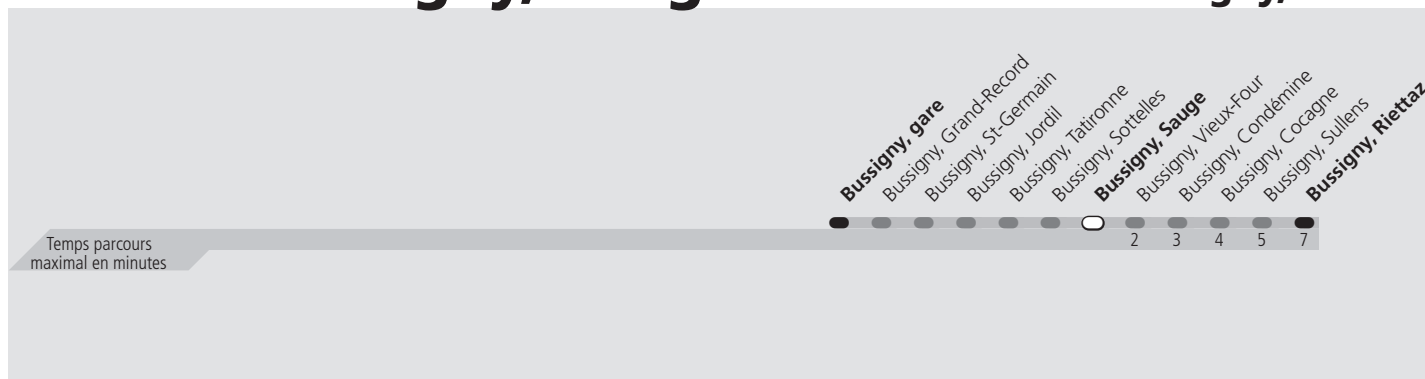

# ti 35 Bussigny, Saugue

Direction > **Bussigny, Riettaz**

	<b>Lundi-Vendredi</b>	<b>Samedi</b>	<b>Dimanche &amp; Fêtes</b>	<b>Vacances</b> Lundi-Vendredi
<b>04h</b>		Pas de service	Pas de service	L'horaire lundi-vendredi est appliqué pendant cette période
<b>05h</b>				
<b>06h</b>	22 52			
<b>07h</b>	22 52			
<b>08h</b>	22 52			
<b>09h</b>	22 52			
<b>10h</b>	22 52			
<b>11h</b>	22 52			
<b>12h</b>	22 52			
<b>13h</b>	22 52			
<b>14h</b>	22 52			
<b>15h</b>	22 52			
<b>16h</b>	22 52			
<b>17h</b>	22 52			
<b>18h</b>	22 52			
<b>19h</b>	22 52			
<b>20h</b>	22 52			
<b>21h</b>	22 52			
<b>22h</b>				
<b>23h</b>				
<b>00h</b>				
<b>01h</b>				